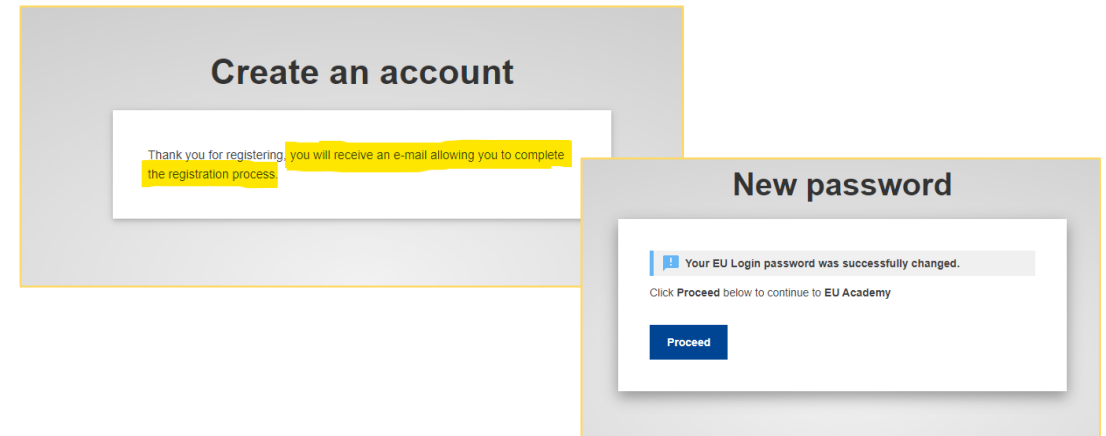

# Prihlásenie sa do Online Language Support (OLS)

1. Na internetovej stránke [Online Language Support \(OLS\)](#) kliknite na *Log In* v pravom hornom rohu.

2. Vytvorte si účet pomocou emailovej adresy.

3. Po vyplnení údajov a kliknutí na *Create an account*, dostanete email na zadanú emailovú adresu. Kliknutím na odkaz v potvrdzujúcom emaily sa dostanete ku kroku vytvorenia hesla.

4. Pokračovať môžete po odsúhlasení *User policies and agreements*.