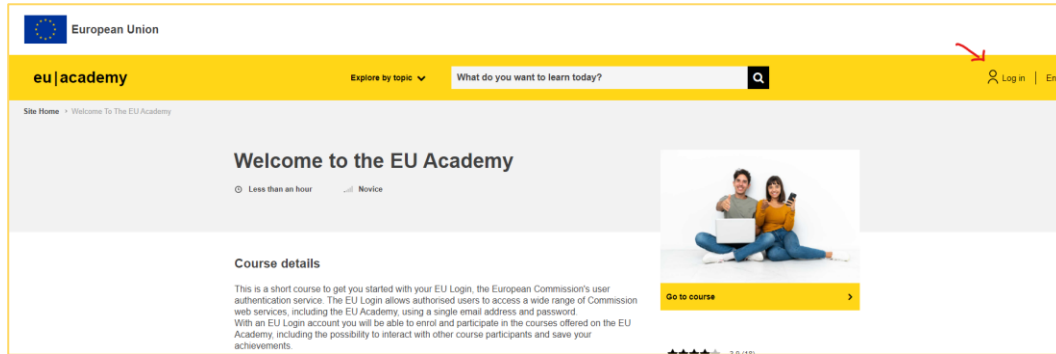

# Prihlásenie sa do Online Language Support (OLS)

1. Na internetovej stránke [Online Language Support \(OLS\)](#) kliknite na *Log In* v pravom hornom rohu.

2. Vytvorte si účet pomocou emailovej adresy.