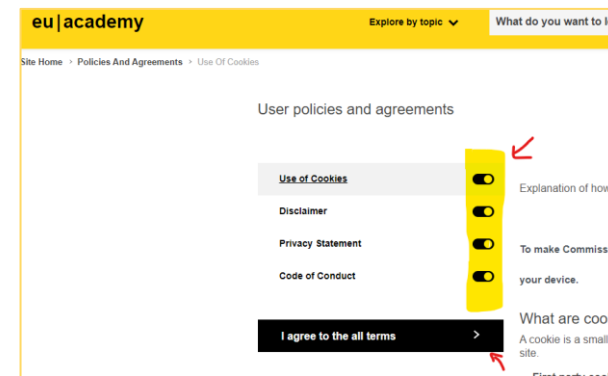

# Prihlásenie sa do Online Language Support (OLS)

1. Na internetovej stránke [Online Language Support \(OLS\)](#) kliknite na *Log In* v pravom hornom rohu.

2. Vytvorte si účet pomocou emailovej adresy.

3. Po vyplnení údajov a kliknutí na *Create an account*, dostanete email na zadanú emailovú adresu. Kliknutím na odkaz v potvrdzujúcom emaily sa dostanete ku kroku vytvorenia hesla.

4. Pokračovať môžete po odsúhlasení *User policies and agreements*.