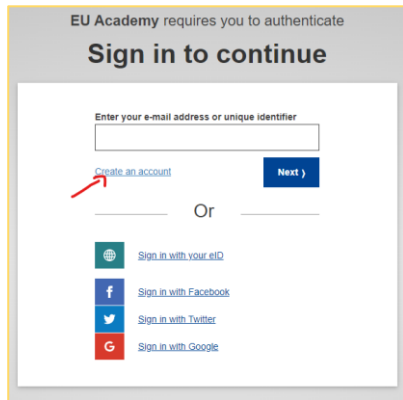

**Výsledok testu je potrebné stiahnuť v PDF formáte alebo vo forme obrázku a poslať na [international@truni.sk](mailto:international@truni.sk).**

JOIN OUR ONLINE COURSES

**CHALLENGE YOURSELF,  
LEARN A NEW LANGUAGE**

# Prihlásenie sa do Online Language Support (OLS)

1. Na internetovej stránke [Online Language Support \(OLS\)](#) kliknite na *Log In* v pravom hornom rohu.

2. Vytvorte si účet pomocou emailovej adresy.