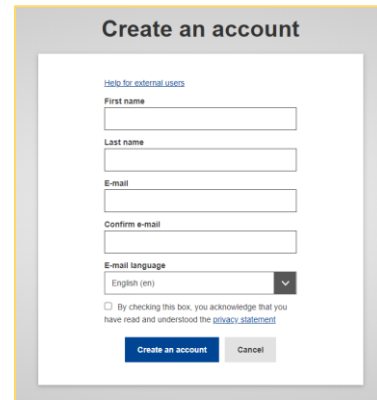

**Výsledok testu je potrebné stiahnuť v PDF formáte alebo vo forme obrázku a poslať na [international@truni.sk](mailto:international@truni.sk).**

JOIN OUR ONLINE COURSES

**CHALLENGE YOURSELF,  
LEARN A NEW LANGUAGE**

# Prihlásenie sa do Online Language Support (OLS)

1. Na internetovej stránke [Online Language Support \(OLS\)](#) kliknite na *Log In* v pravom hornom rohu.

2. Vytvorte si účet pomocou emailovej adresy.