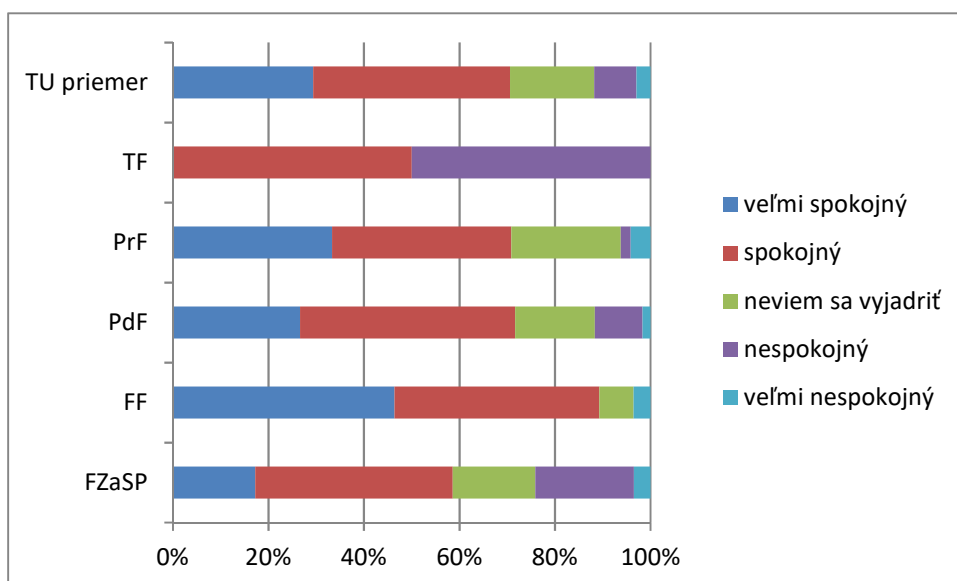

15. Ako hodnotíte fakultu Trnavskej univerzity, na ktorej ste študovali, podľa vybraných kritérií? - Vysokoškolský život

	veľmi spokojný	spokojný	neviem sa vyjadriť	nespokojný	veľmi nespokojný
FZaSP	5	12	5	6	1
FF	13	12	2	0	1
PdF	16	27	10	6	1
PrF	16	18	11	1	2
TF	0	1	0	1	0
TU priemer	10	14	6	3	1