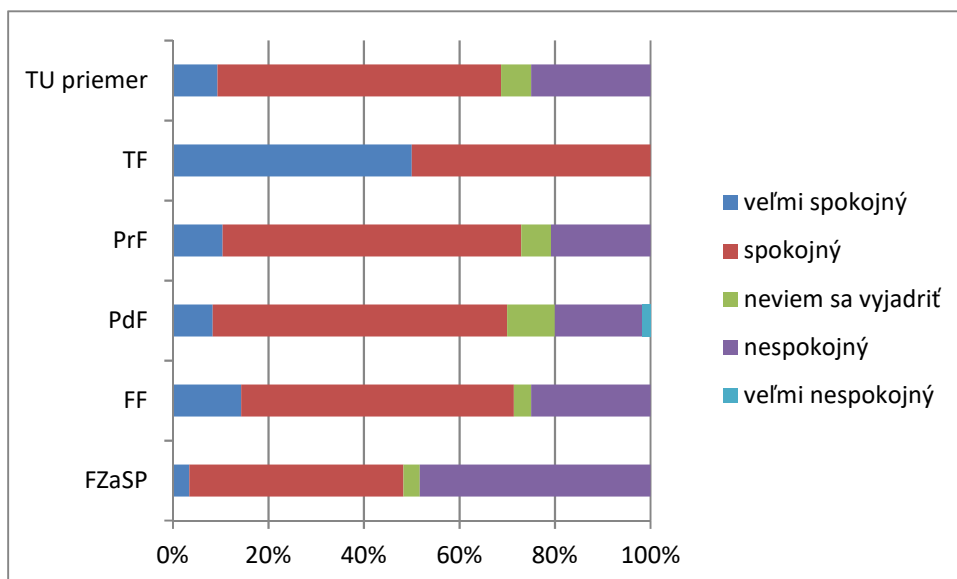

**7. Ako hodnotíte fakultu Trnavskej univerzity, na ktorej ste študovali, podľa vybraných kritérií? -
Obsah a štruktúra štúdia**

	veľmi spokojný	spokojný	neviem sa vyjadriť	nespokojný	veľmi nespokojný
FZaSP	1	13	1	14	0
FF	4	16	1	7	0
PdF	5	37	6	11	1
PrF	5	30	3	10	0
TF	1	1	0	0	0
TU priemer	3	19	2	8	0