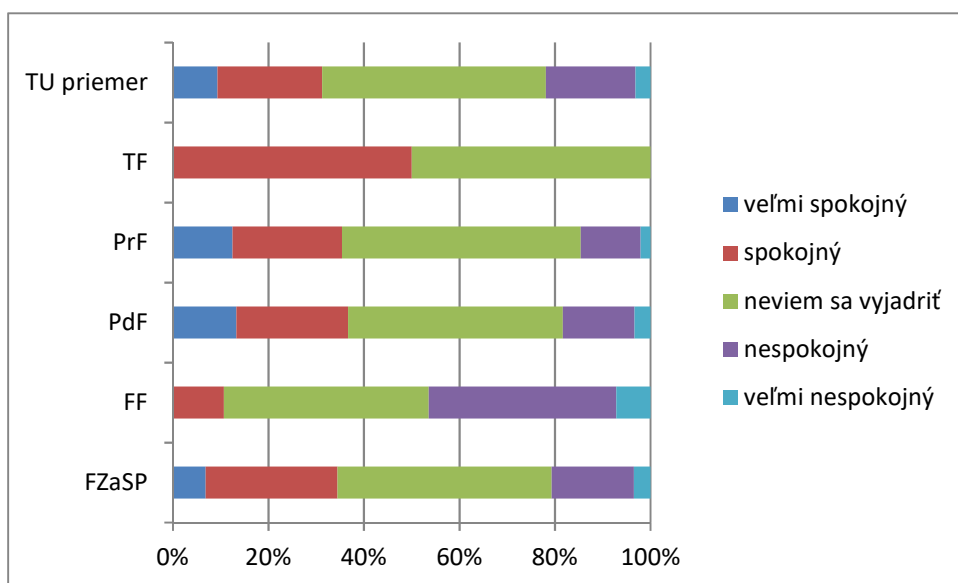

**12. Ako hodnotíte fakultu Trnavskej univerzity, na ktorej ste študovali, podľa vybraných kritérií? -
Spolupráca vysokej školy so spoločnosťami, organizáciami**

	veľmi spokojný	spokojný	neviem sa vyjadriť	nespokojný	veľmi nespokojný
FZaSP	2	8	13	5	1
FF	0	3	12	11	2
PdF	8	14	27	9	2
PrF	6	11	24	6	1
TF	0	1	1	0	0
TU priemer	3	7	15	6	1