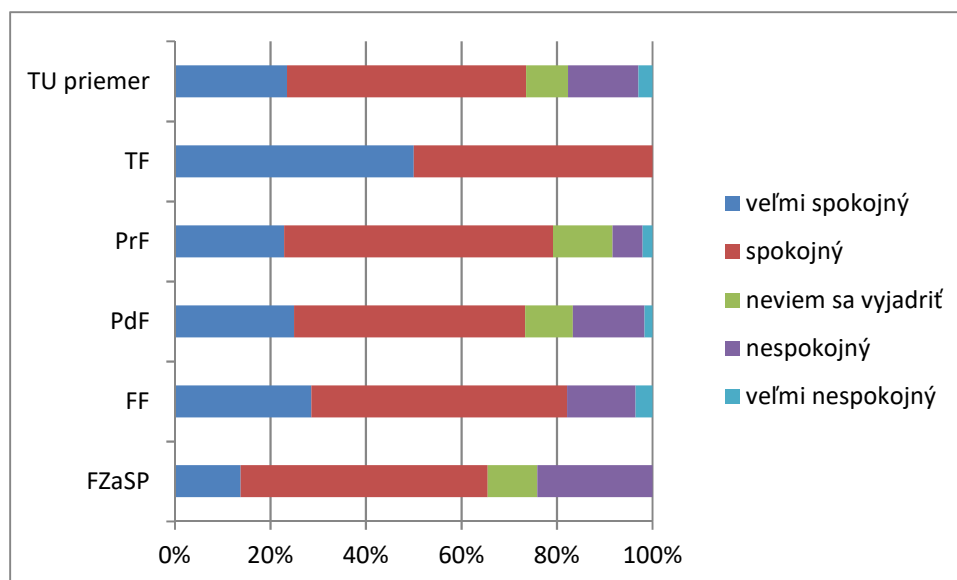

13. Ako hodnotíte fakultu Trnavskej univerzity, na ktorej ste študovali, podľa vybraných kritérií? - Dostupnosť a ochota pomáhať zo strany pedagógov

	veľmi spokojný	spokojný	neviem sa vyjadriť	nespokojný	veľmi nespokojný
FZaSP	4	15	3	7	0
FF	8	15	0	4	1
PdF	15	29	6	9	1
PrF	11	27	6	3	1
TF	1	1	0	0	0
TU priemer					

14. Ako hodnotíte fakultu Trnavskej univerzity, na ktorej ste študovali, podľa vybraných kritérií? - Medzinárodná orientácia

	veľmi spokojný	spokojný	neviem sa vyjadriť	nespokojný	veľmi nespokojný
FZaSP	2	3	17	5	2
FF	2	4	17	3	2
PdF	7	15	33	3	2
PrF	4	16	23	4	1
TF	0	2	0	0	0
TU priemer	3	8	18	3	1