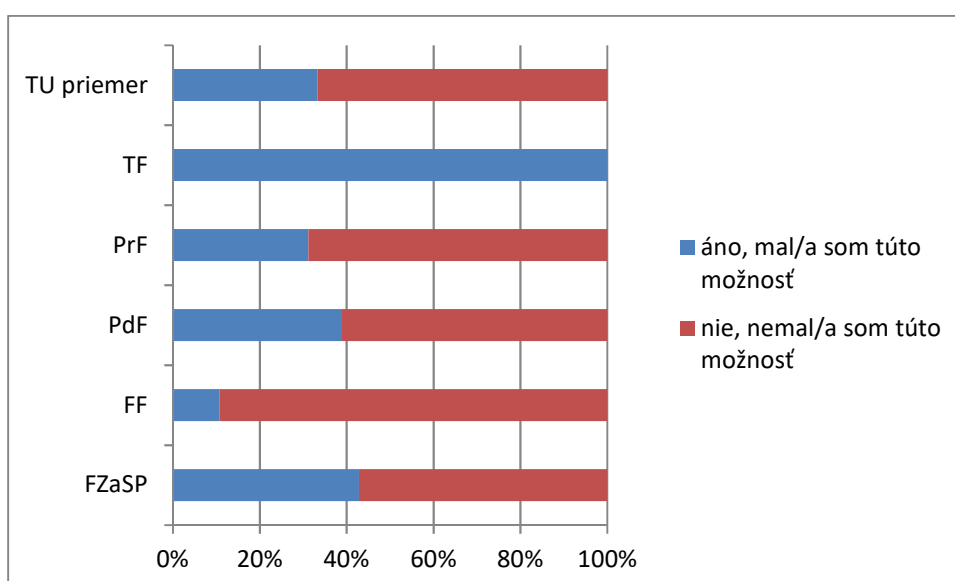

19. Mali ste možnosť zúčastniť sa stretnutia s niektorými potencionálnymi zamestnávateľmi počas Vášho štúdia na fakulte?

	áno, mal/a som túto možnosť	nie, nemal/a som túto možnosť
FZaSP	12	16
FF	3	25
PdF	23	36
PrF	15	33
TF	2	0
TU priemer	11	22