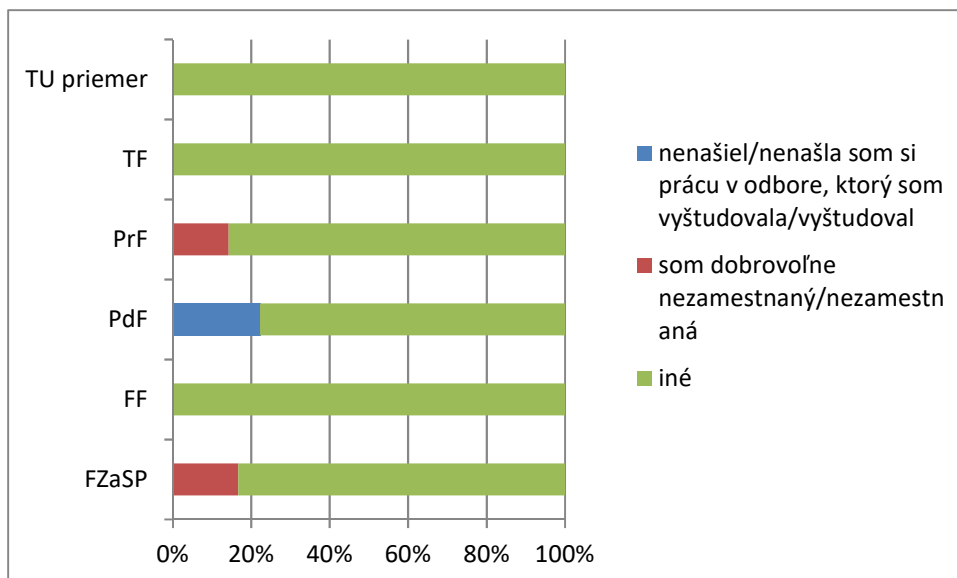

4. Vďaka môjmu vzdelaniu sa cítim optimálne pripravený na uplatnenie sa v odbore, ktorý som na Trnavskej univerzite študoval.

	súhlasím	skôr súhlasím	skôr nesúhlasím	nesúhlasím	žiadne stanovisko
FZaSP	4	13	6	5	1
FF	3	12	8	3	1
PdF	13	31	11	4	1
PrF	13	23	10	1	0
TF	1	1	0	0	0
TU priemer	7	16	7	3	1