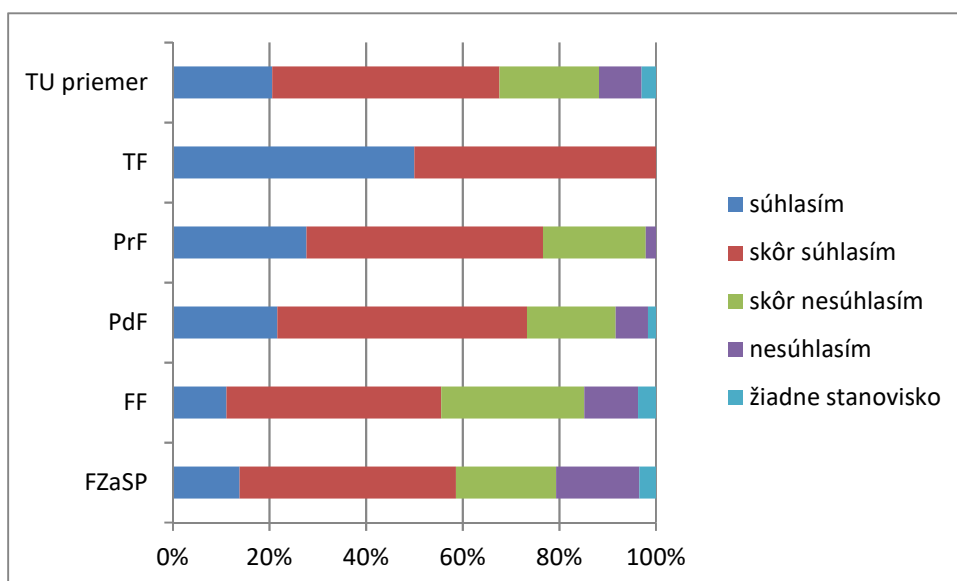

4. Vďaka môjmu vzdelaniu sa cítim optimálne pripravený na uplatnenie sa v odbore, ktorý som na Trnavskej univerzite študoval.

	súhlasím	skôr súhlasím	skôr nesúhlasím	nesúhlasím	žiadne stanovisko
FZaSP	4	13	6	5	1
FF	3	12	8	3	1
PdF	13	31	11	4	1
PrF	13	23	10	1	0
TF	1	1	0	0	0
TU priemer	7	16	7	3	1