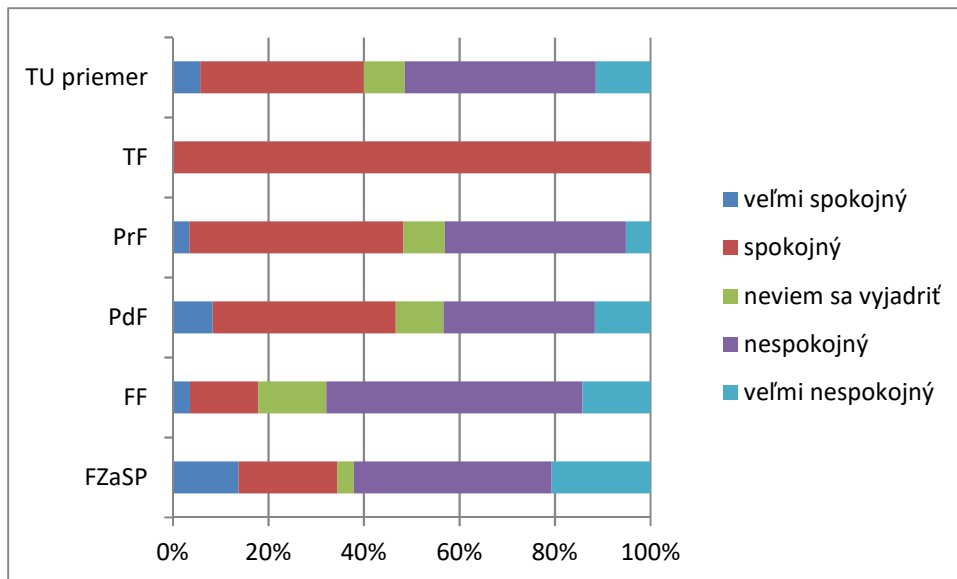

11. Ako hodnotíte fakultu Trnavskej univerzity, na ktorej ste študovali, podľa vybraných kritérií? - Reputácia vysokej školy medzi zamestnávateľmi

	veľmi spokojný	spokojný	neviem sa vyjadriť	nespokojný	veľmi nespokojný
FZaSP	4	10	8	6	1
FF	3	11	11	3	0
PdF	18	27	14	0	1
PrF	27	18	2	1	0
TF	0	1	1	0	0
TU priemer	10	13	7	2	0