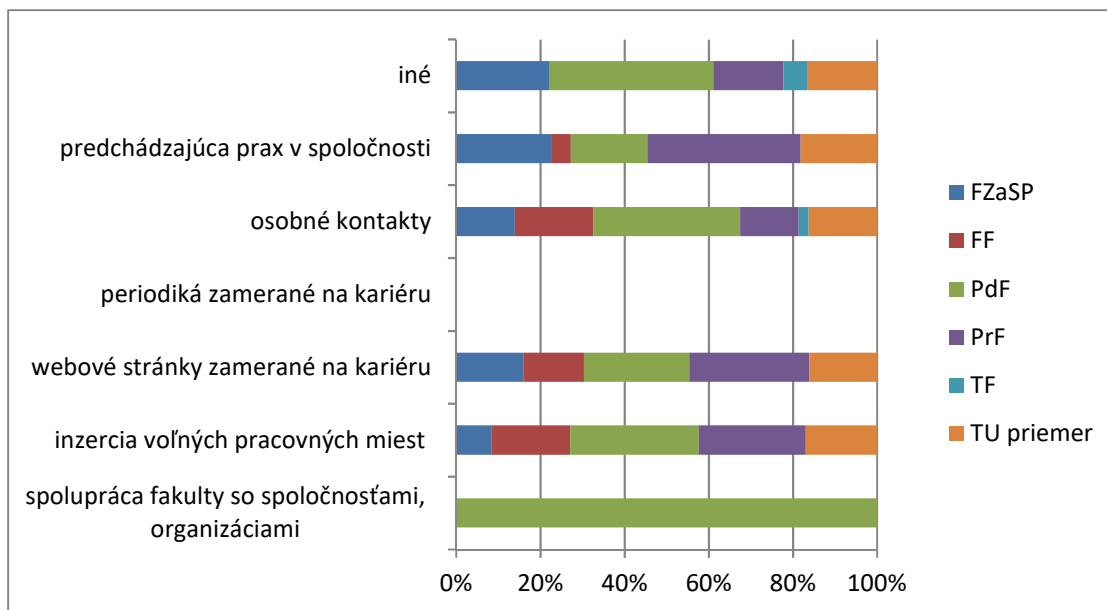

19. Mali ste možnosť zúčastniť sa stretnutia s niektorými potencionálnymi zamestnávateľmi počas Vášho štúdia na fakulte?

	áno, mal/a som túto možnosť	nie, nemal/a som túto možnosť
FZaSP	12	16
FF	3	25
PdF	23	36
PrF	15	33
TF	2	0
TU priemer	11	22