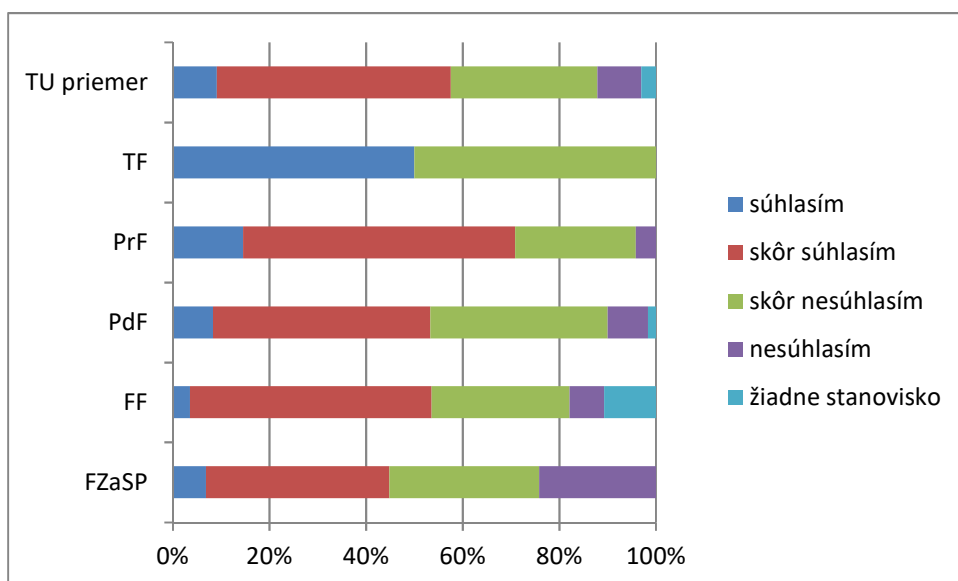

22. Hodnotíte Vaše štúdium na TU ako štúdium orientované na potreby študenta?

	súhlasím	skôr súhlasím	skôr nesúhlasím	nesúhlasím	žiadne stanovisko
FZaSP	2	11	9	7	0
FF	1	14	8	2	3
PdF	5	27	22	5	1
PrF	7	27	12	2	0
TF	1	0	1	0	0
TU priemer	3	16	10	3	1