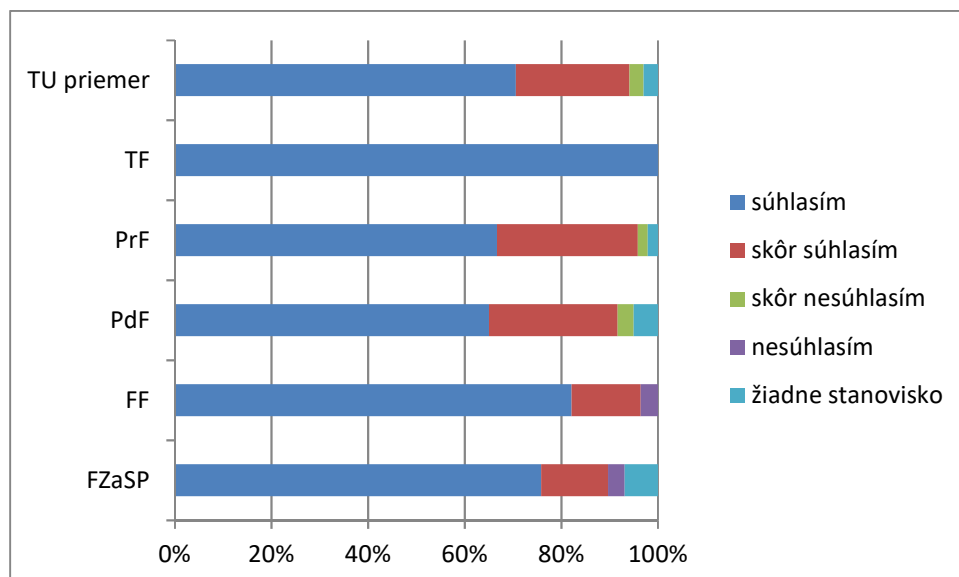

20. Uvítali by ste možnosť stretnúť sa s potenciálnymi zamestnávateľmi na pôde TU bezprostredne po ukončení štúdia?

	súhlasím	skôr súhlasím	skôr nesúhlasím	nesúhlasím	žiadne stanovisko
FZaSP	22	4	0	1	2
FF	23	4	0	1	0
PdF	39	16	2	0	3
PrF	32	14	1	0	1
TF	2	0	0	0	0
TU priemer	24	8	1	0	1

21. Mali ste možnosť zapojiť sa do inovácie študijných programov, resp. ich jednotiek?

	súhlasím	skôr súhlasím	skôr nesúhlasím	nesúhlasím	žiadne stanovisko
FZaSP	2	4	8	11	4
FF	3	1	9	11	4
PdF	2	8	18	20	11
PrF	5	12	11	11	9
TF	0	2	0	0	0
TU priemer	2	5	9	11	6