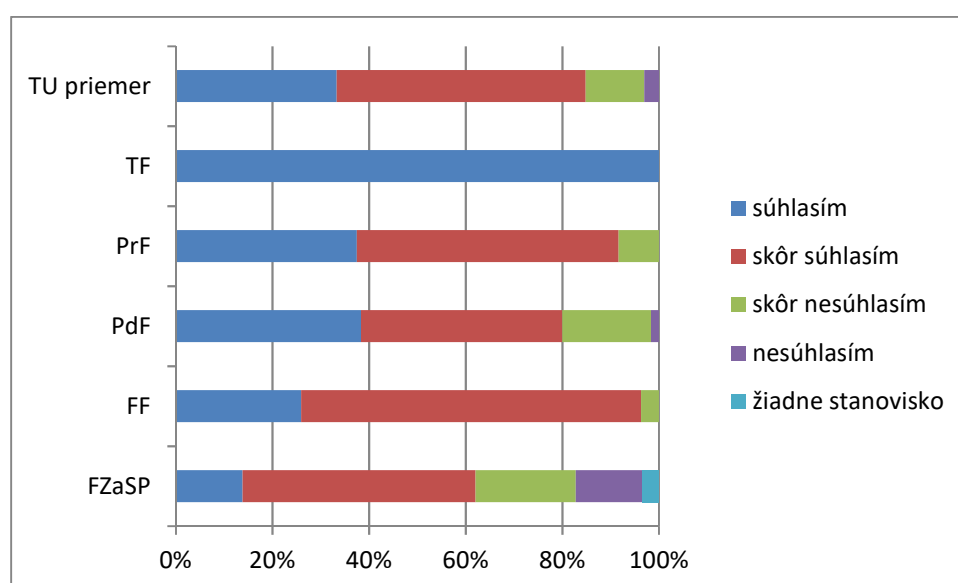

5. So štúdiom na Trnavskej univerzite som bol/a spokojná?

	súhlasím	skôr súhlasím	skôr nesúhlasím	nesúhlasím	žiadne stanovisko
FZaSP	4	14	6	4	1
FF	7	19	1	0	0
PdF	23	25	11	1	0
PrF	18	26	4	0	0
TF	2	0	0	0	0
TU priemer	11	17	4	1	0

6. Ako hodnotíte fakultu Trnavskej univerzity, na ktorej ste študovali, podľa vybraných kritérií? - Kvalita výučby

	veľmi spokojný	spokojný	neviem sa vyjadriť	nespokojný	veľmi nespokojný
FZaSP	3	16	1	9	0
FF	6	20	2	0	0
PdF	12	37	7	4	0
PrF	13	33	1	1	0
TF	2	0	0	0	0
TU priemer