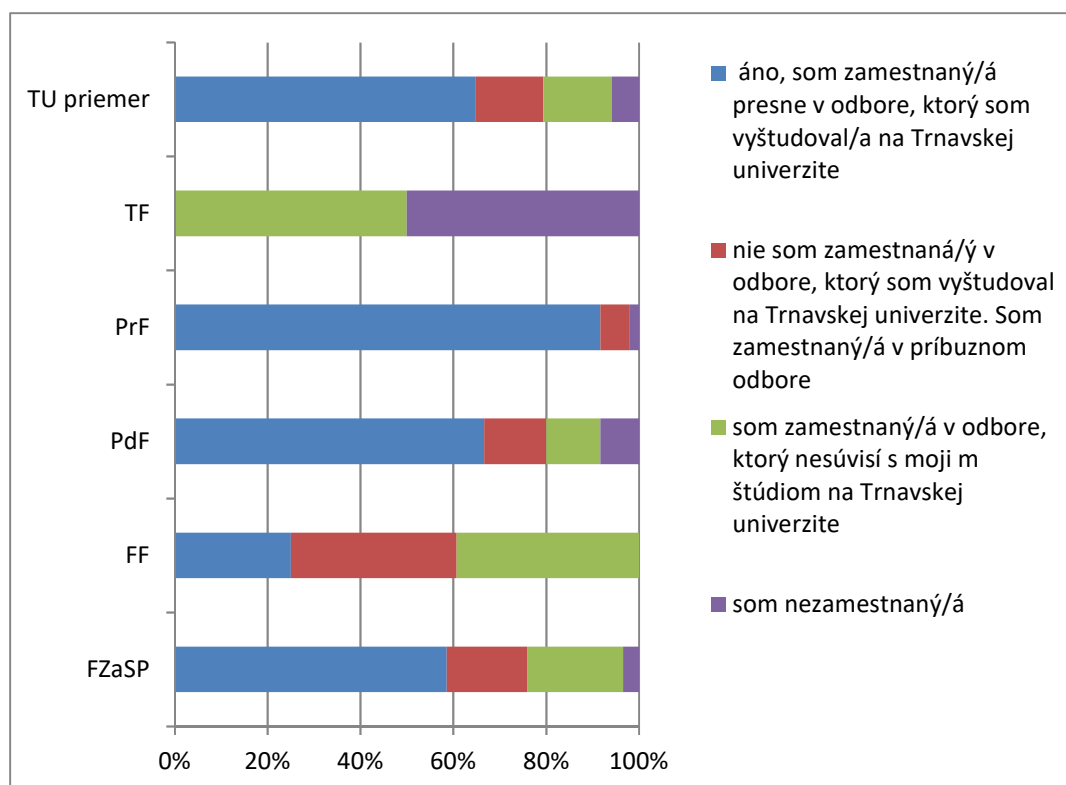

3. Som nezamestnaná/nezamestnaný z dôvodu

	nenašiel/nenašla som si prácu v odbore, ktorý som vyštudovala/vyštudoval	som dobrovoľne nezamestnaný/nezamestnaná	iné
FZaSP	0	1	5
FF	0	0	3
PdF	2	0	7
PrF	0	1	6
TF	0	0	1
TU priemer	0	0	4