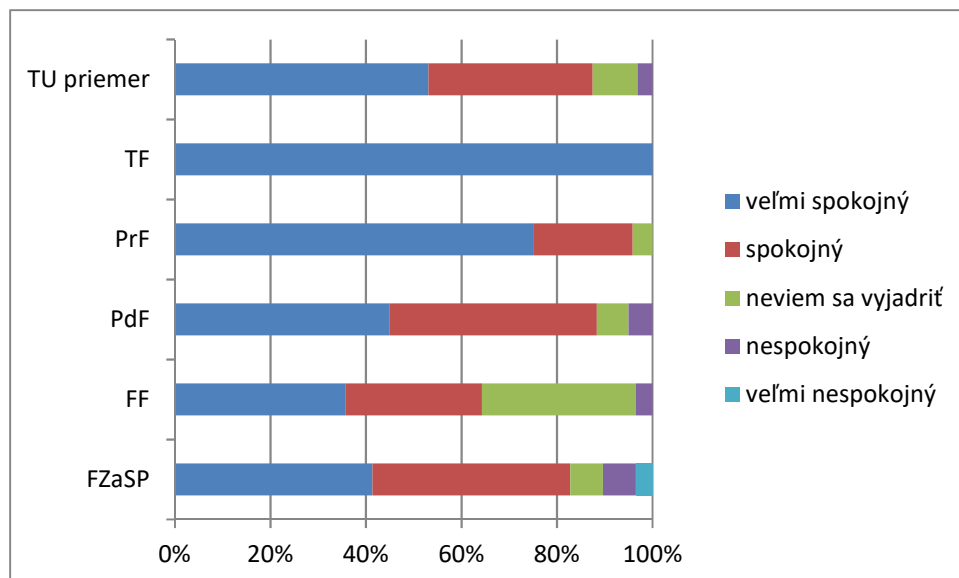

10. Ako hodnotíte fakultu Trnavskej univerzity, na ktorej ste študovali, podľa vybraných kritérií? - Orientácia vzdelania na prax

	veľmi spokojný	spokojný	neviem sa vyjadriť	nespokojný	veľmi nespokojný
FZaSP	4	6	1	12	6
FF	1	4	4	15	4
PdF	5	23	6	19	7
PrF	2	26	5	22	3
TF	0	2	0	0	0
TU priemer	2	12	3	14	4