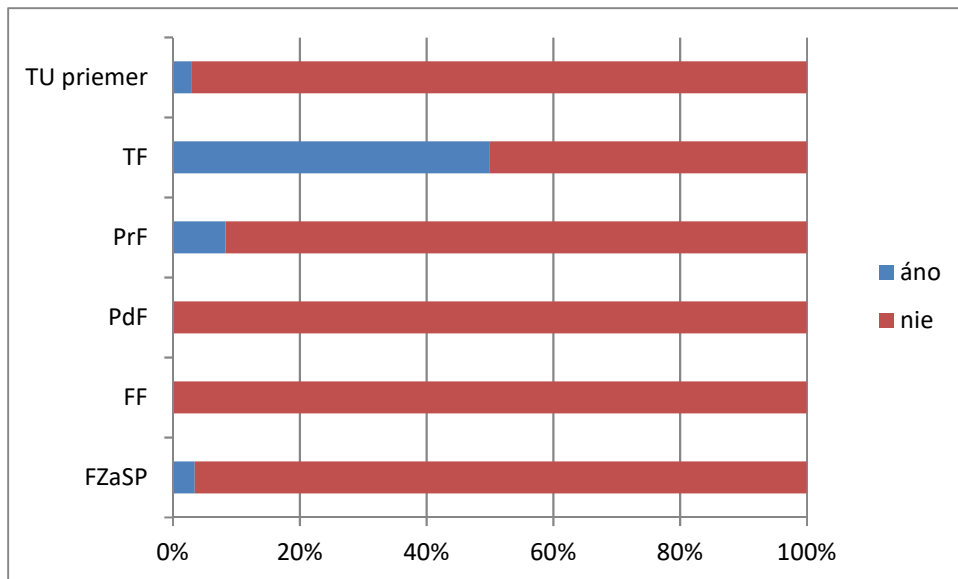

25. Začali ste podnikat' prostredníctvom start-up projektu?

	áno	nie
FZaSP	0	29
FF	0	28
PdF	0	60
PrF	0	48
TF	0	2
TU priemer	0	33