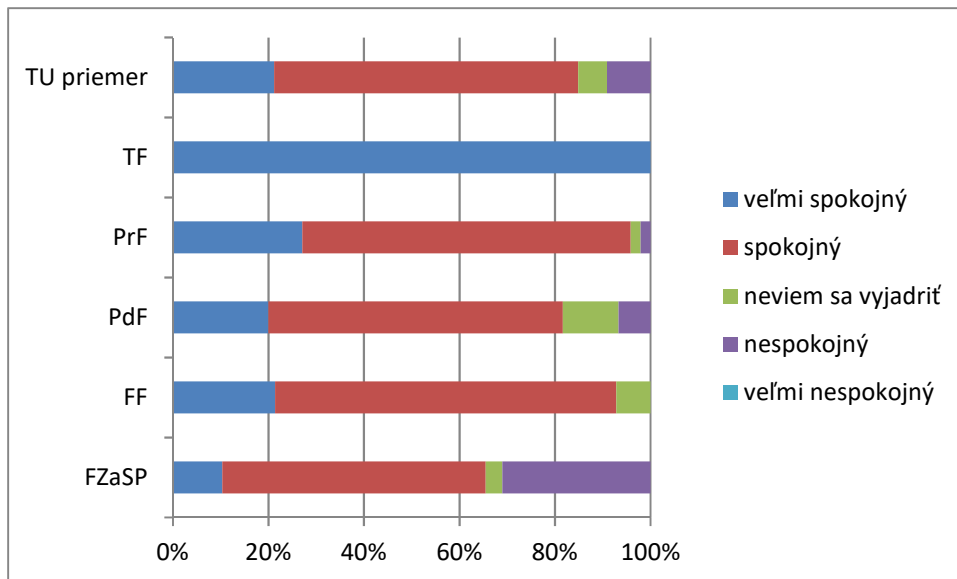

**7. Ako hodnotíte fakultu Trnavskej univerzity, na ktorej ste študovali, podľa vybraných kritérií? -
Obsah a štruktúra štúdia**

	veľmi spokojný	spokojný	neviem sa vyjadriť	nespokojný	veľmi nespokojný
FZaSP	1	13	1	14	0
FF	4	16	1	7	0
PdF	5	37	6	11	1
PrF	5	30	3	10	0
TF	1	1	0	0	0
TU priemer	3	19	2	8	0