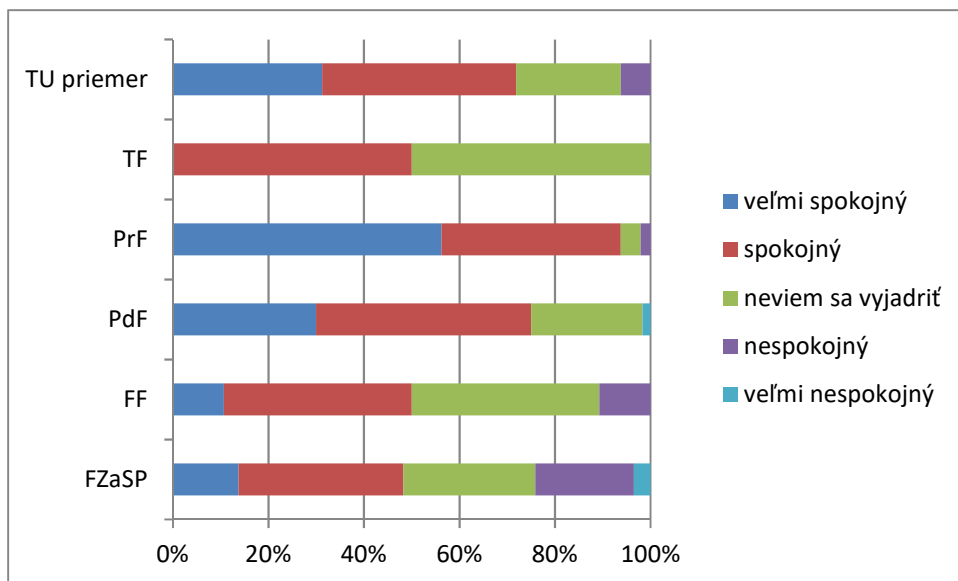

**12. Ako hodnotíte fakultu Trnavskej univerzity, na ktorej ste študovali, podľa vybraných kritérií? -
Spolupráca vysokej školy so spoločnosťami, organizáciami**

	veľmi spokojný	spokojný	neviem sa vyjadriť	nespokojný	veľmi nespokojný
FZaSP	2	8	13	5	1
FF	0	3	12	11	2
PdF	8	14	27	9	2
PrF	6	11	24	6	1
TF	0	1	1	0	0
TU priemer	3	7	15	6	1