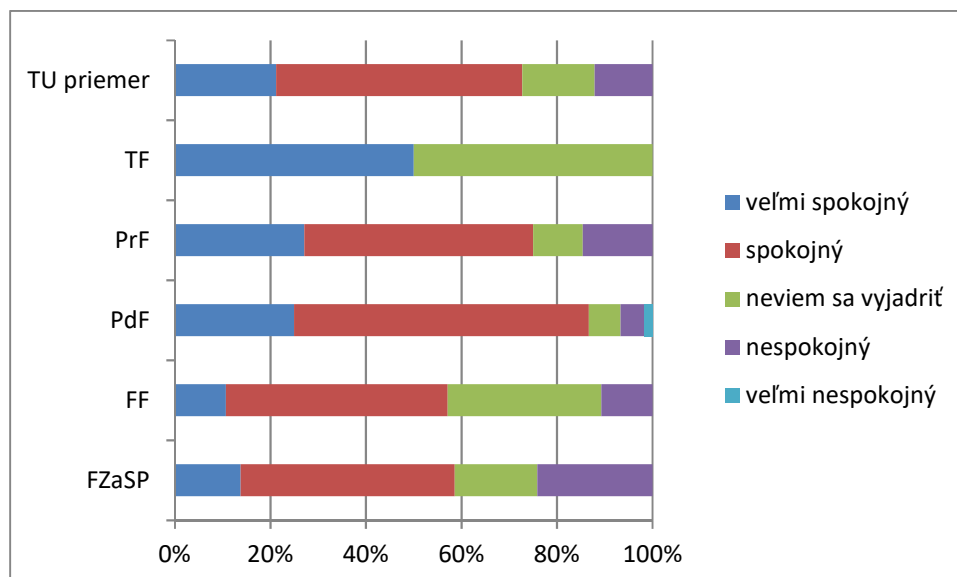

8. Ako hodnotíte fakultu Trnavskej univerzity, na ktorej ste študovali, podľa vybraných kritérií? - Vybavenie vysokej školy

	veľmi spokojný	spokojný	neviem sa vyjadriť	nespokojný	veľmi nespokojný
FZaSP	4	13	5	7	0
FF	3	13	9	3	0
PdF	15	37	4	3	1
PrF	13	23	5	7	0
TF	1	0	1	0	0
TU priemer	7	17	5	4	0

9. Ako hodnotíte fakultu Trnavskej univerzity, na ktorej ste študovali, podľa vybraných kritérií? - Akademická povesť

	veľmi spokojný	spokojný	neviem sa vyjadriť	nespokojný	veľmi nespokojný
FZaSP	12	12	2	2	1
FF	10	8	9	1	0
PdF	27	26	4	3	0
PrF	36	10	2	0	0
TF	2	0	0	0	0
TU priemer	17	11	3	1	0