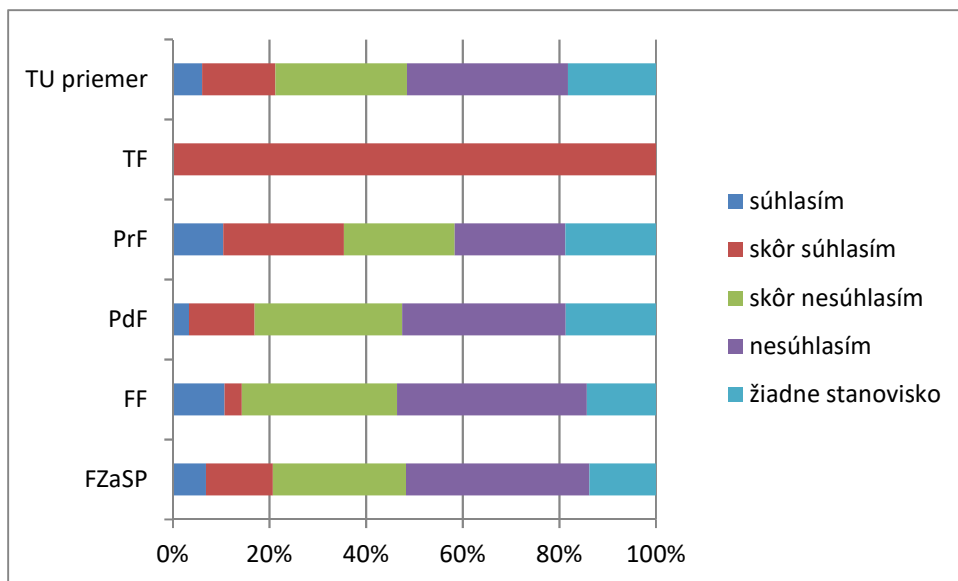

22. Hodnotíte Vaše štúdium na TU ako štúdium orientované na potreby študenta?

	súhlasím	skôr súhlasím	skôr nesúhlasím	nesúhlasím	žiadne stanovisko
FZaSP	2	11	9	7	0
FF	1	14	8	2	3
PdF	5	27	22	5	1
PrF	7	27	12	2	0
TF	1	0	1	0	0
TU priemer	3	16	10	3	1