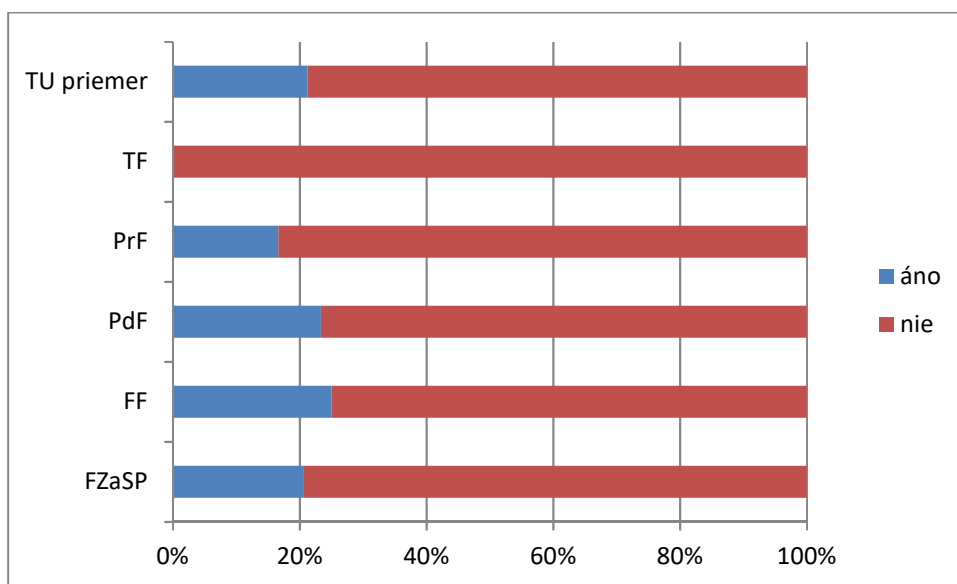

23. Pracujete v Trnavskom regióne?

	áno	nie
FZaSP	6	23
FF	7	21
PdF	14	46
PrF	8	40
TF	0	2
TU priemer	7	26

24. Založili ste v priebehu štúdia alebo po jeho ukončení živnosť?

	áno	nie
FZaSP	1	28
FF	0	28
PdF	0	60
PrF	4	44
TF	1	1
TU priemer	1	32