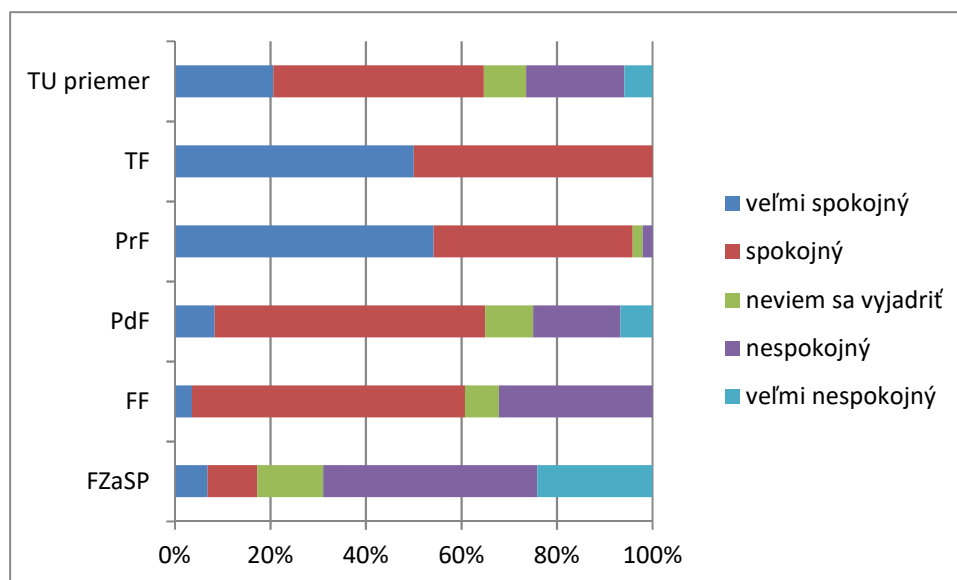

16. Ako hodnotíte fakultu Trnavskej univerzity, na ktorej ste študovali, podľa vybraných kritérií? - Administratíva vysokej školy

	veľmi spokojný	spokojný	neviem sa vyjadriť	nespokojný	veľmi nespokojný
FZaSP	2	3	4	13	7
FF	1	16	2	9	0
PdF	5	34	6	11	4
PrF	26	20	1	1	0
TF	1	1	0	0	0
TU priemer	7	15	3	7	2

17. Ako hodnotíte fakultu Trnavskej univerzity, na ktorej ste študovali, podľa vybraných kritérií? - Možnosti ubytovania

	veľmi spokojný	spokojný	neviem sa vyjadriť	nespokojný	veľmi nespokojný
FZaSP	1	7	9	8	4
FF	0	7	15	4	2
PdF	0	10	35	12	3
PrF	4	6	27	8	3
TF	0	1	0	1	0
TU priemer	1	6	17	7	2