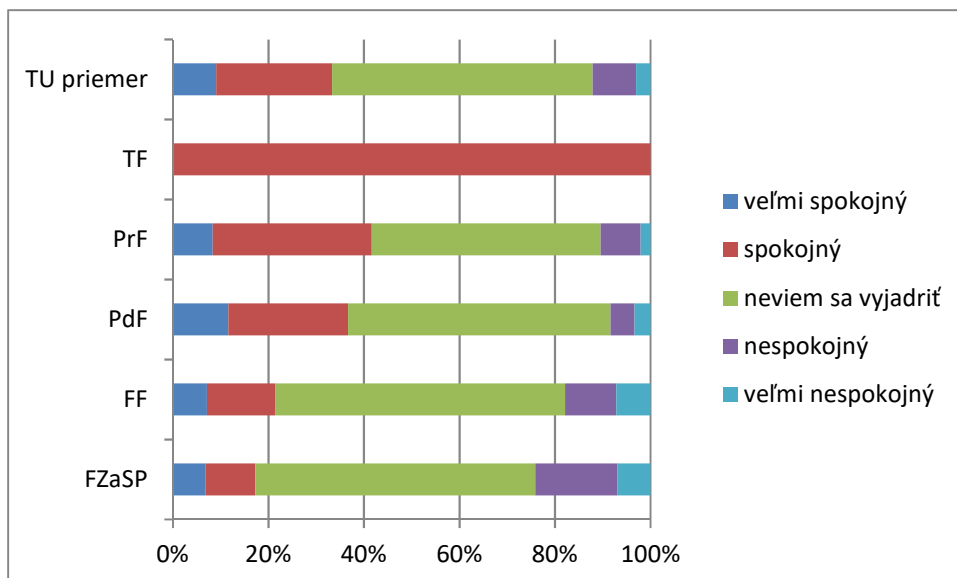

15. Ako hodnotíte fakultu Trnavskej univerzity, na ktorej ste študovali, podľa vybraných kritérií? - Vysokoškolský život

	veľmi spokojný	spokojný	neviem sa vyjadriť	nespokojný	veľmi nespokojný
FZaSP	5	12	5	6	1
FF	13	12	2	0	1
PdF	16	27	10	6	1
PrF	16	18	11	1	2
TF	0	1	0	1	0
TU priemer	10	14	6	3	1