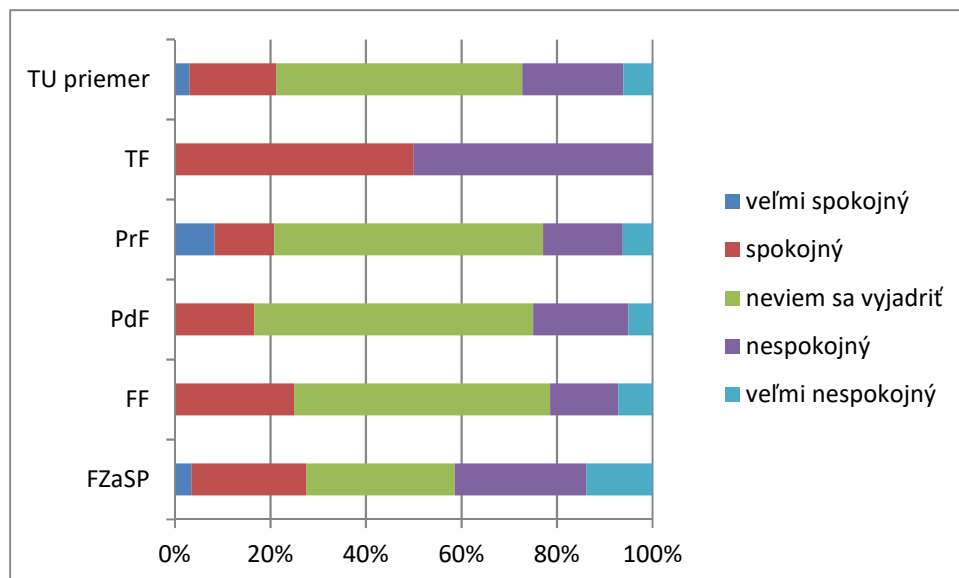

18. Aké možnosti ste využili pri hľadaní si zamestnania?

	spolupráca fakulty so spoločnosťami, organizáciami	inzercia voľných pracovných miest	webové stránky zamerané na kariéru	periodiká zamerané na kariéru	osobné kontakty	predchádzajúca prax v spoločnosti	iné
FZaSP	0	5	9	0	6	5	4
FF	0	11	8	0	8	1	0
PdF	1	18	14	0	15	4	7
PrF	0	15	16	0	6	8	3
TF	0	0	0	0	1	0	1
TU priemer	0	10	9	0	7	4	3