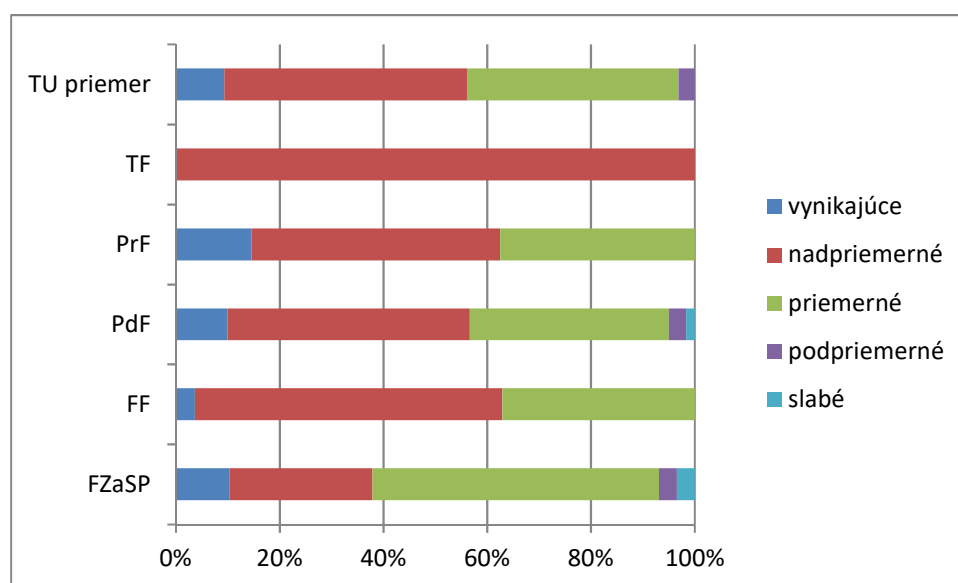

1. Vaše nadobudnuté vedomosti a zručnosti počas štúdia na Trnavskej univerzite hodnotíte ako:

	vynikajúce	nadpriemerné	priemerné	podpriemerné	slabé
FZaSP	3	8	16	1	1
FF	1	16	10	0	0
PdF	6	28	23	2	1
PrF	7	23	18	0	0
TF	0	2	0	0	0
TU priemer	3	15	13	1	0

2. Zamestnali ste sa v odbore, ktorý bol predmetom Vášho štúdia na Trnavskej univerzite?

	áno, som zamestnaný/á presne v odbore, ktorý som vyštudoval/a na Trnavskej univerzite	nie som zamestnaná/ý v odbore, ktorý som vyštudoval na Trnavskej univerzite. Som zamestnaný/á v príbuznom odbore	som zamestnaný/á v odbore, ktorý nesúvisí s mojím štúdiom na Trnavskej univerzite	som nezamestnaný/á
FZaSP	17	5	6	1
FF	7	10	11	0
PdF	40	8	7	5
PrF	44	3	0	1
TF	0	0	1	1
TU priemer	22	5	5	2