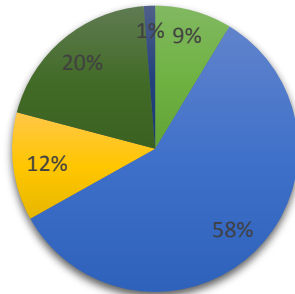

- súhlasím
- skôr súhlasím
- skôr nesúhlasím
- nesúhlasím
- žiadne stanovisko

So štúdiom na Trnavskej univerzite som bol/a spokojná?

■ súhlasím ■ skôr súhlasím ■ skôr nesúhlasím ■ nesúhlasím ■ žiadne stanovisko

Ako hodnotíte fakultu Trnavskej univerzity, na ktorej ste študovali, podľa vybraných kritérií? - Kvalita výučby

■ veľmi spokojný ■ spokojný ■ neviem sa vyjadriť ■ nespokojný ■ veľmi nespokojný

Ako hodnotíte fakultu Trnavskej univerzity, na ktorej ste študovali, podľa vybraných kritérií? - Obsah a štruktúra štúdia