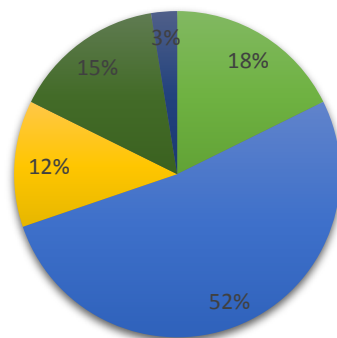

Ako hodnotíte fakultu Trnavskej univerzity, na ktorej ste študovali, podľa vybraných kritérií? - Vybavenie vysokej školy

■ A, veľmi spokojný ■ B, spokojný ■ C, neviem sa vyjadriť ■ D, nespokojný ■ E, veľmi nespokojný