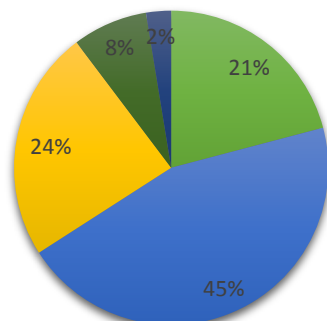

**Ako hodnotíte fakultu Trnavskej univerzity, na ktorej ste študovali, podľa vybraných kritérií? -
Vysokoškolský život**

■ A, veľmi spokojný ■ B, spokojný ■ C, neviem sa vyjadriť ■ D, nespokojný ■ E, veľmi nespokojný