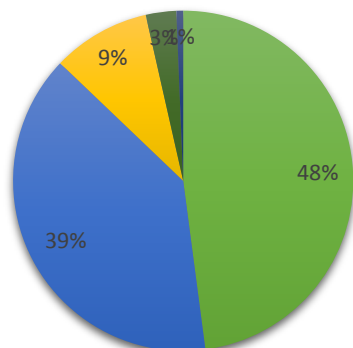

**Ako hodnotíte fakultu Trnavskej univerzity, na ktorej ste študovali, podľa vybraných kritérií? -
Akademická povesť**

■ A, veľmi spokojný ■ B, spokojný ■ C, neviem sa vyjadriť ■ D, nespokojný ■ E, veľmi nespokojný