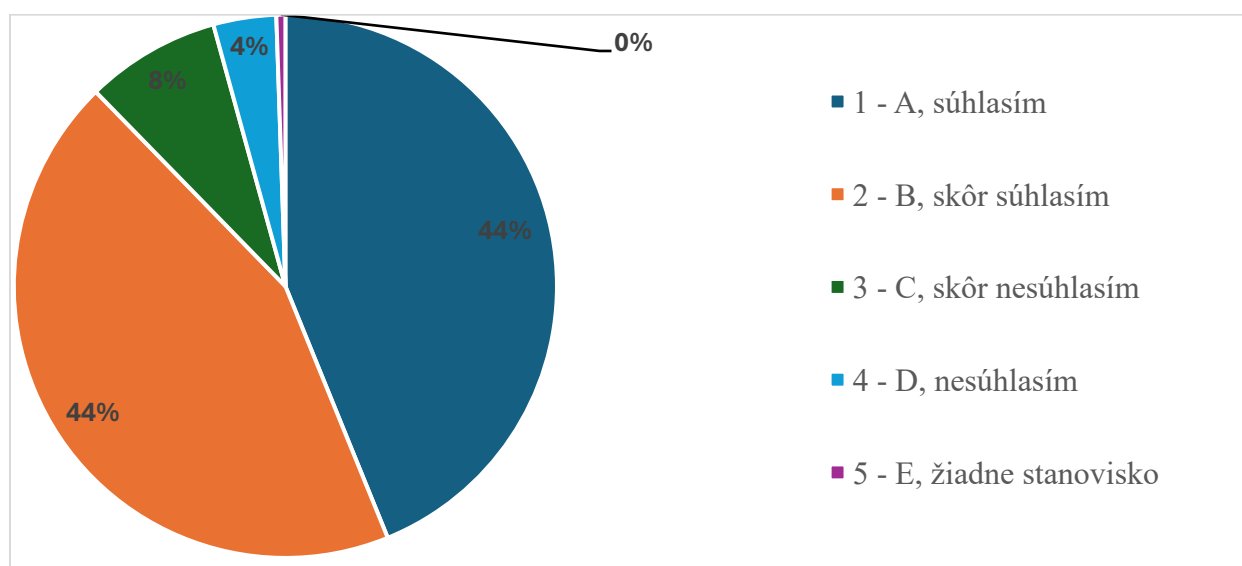

5. So štúdiom na Trnavskej univerzite som bol/a spokojná?

Odpoveď	FZSP	FF	PdF	PF	TF	TU spolu
1 - A, súhlasím	5	23	37	16	1	82
2 - B, skôr súhlasím	12	27	38	4	1	82
3 - C, skôr nesúhlasím	5	2	7	1	0	15
4 - D, nesúhlasím	3	2	2	0	0	7
5 - E, žiadne stanovisko	0	1	0	0	0	1
SPOLU	25	55	84	21	2	187
"Priemerná" odpoveď	2	2	2	1	2	2

Súhrnné vyhodnotenie – Fakulty TU a TU spolu