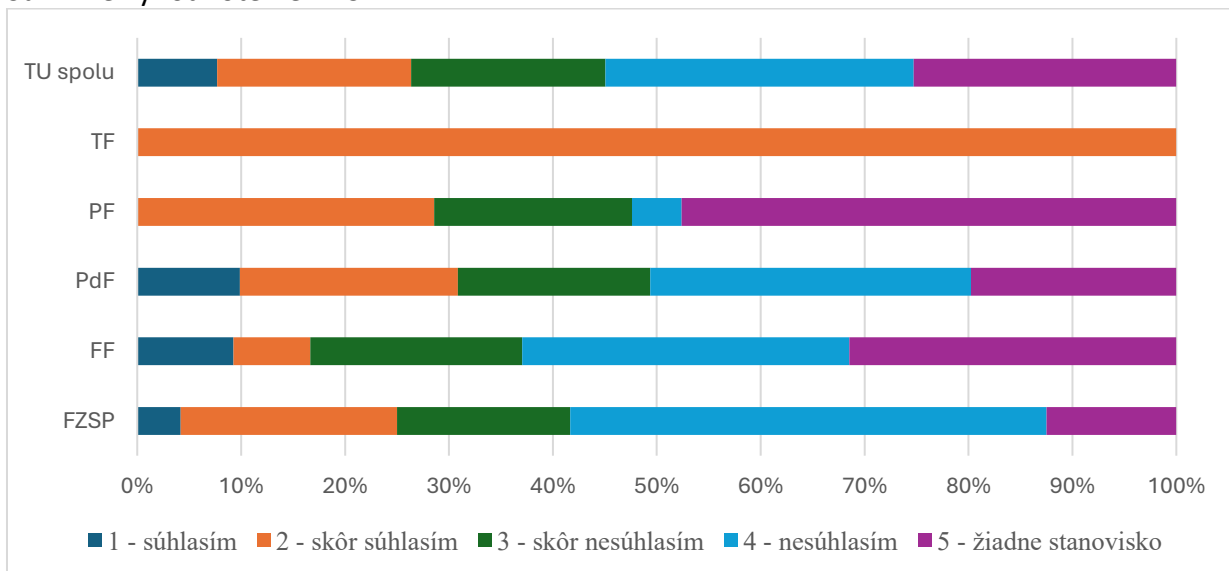

Súhrnné vyhodnotenie - TU

Súhrnné vyhodnotenie – Fakulty TU a TU spolu