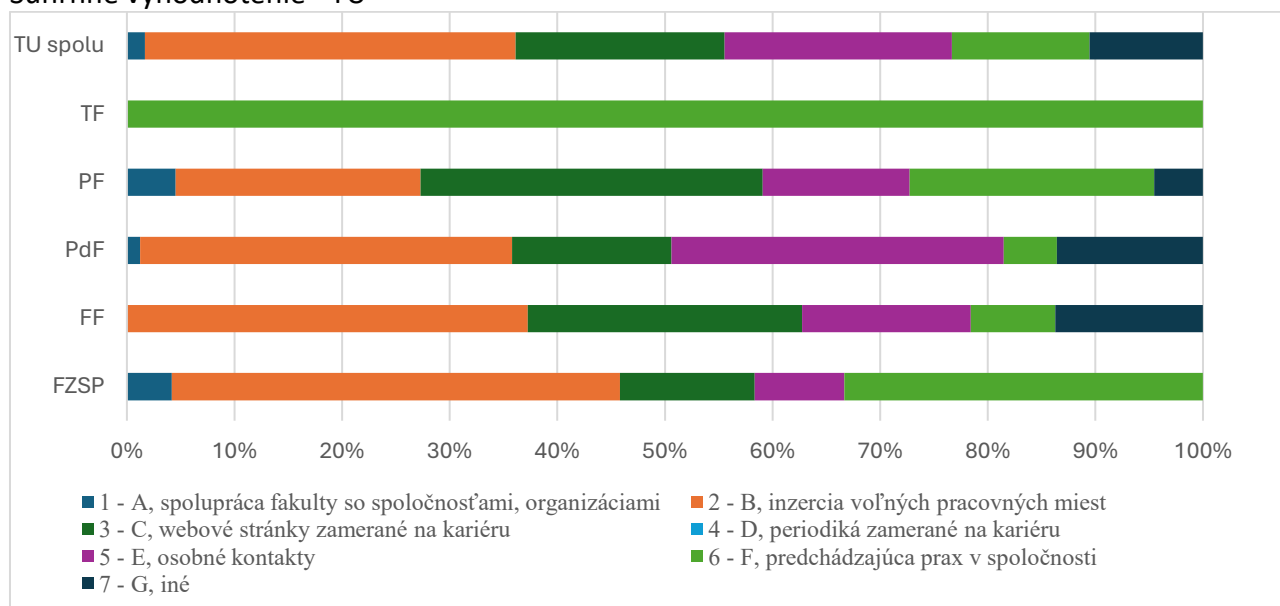

Súhrnné vyhodnotenie - TU

Súhrnné vyhodnotenie – Fakulty TU a TU spolu

19. Boli by ste ochotná/ý presťahovať sa v rámci Slovenska z dôvodu pracovnej ponuky?

Odpoveď	FZSP	FF	PdF	PF	TF	TU spolu
1 - A, áno, bol/a by som ochotná sťahovať sa	11	35	29	2	1	78
2 - B, nie, nebol/a by som ochotná sťahovať sa	10	14	42	16	1	83
3 - C, neviem sa vyjadriť	4	6	12	3	0	25
SPOLU	25	55	83	21	2	186

Súhrnné vyhodnotenie - TU

Súhrnné vyhodnotenie – Fakulty TU a TU spolu

20. Aké možnosti ste využili pri hľadaní si zamestnania?

Odpoveď	FZSP	FF	PdF	PF	TF	TU spolu
1 - A, spolupráca fakulty so spoločnosťami, organizáciami	1	0	1	1	0	3
2 - B, inzercia voľných pracovných miest	10	19	28	5	0	62
3 - C, webové stránky zamerané na kariéru	3	13	12	7	0	35
4 - D, periodiká zamerané na kariéru	0	0	0	0	0	0
5 - E, osobné kontakty	2	8	25	3	0	38
6 - F, predchádzajúca prax v spoločnosti	8	4	4	5	2	23
7 - G, iné	0	7	11	1	0	19
SPOLU	24	51	81	22	2	180

Súhrnné vyhodnotenie - TU

Súhrnné vyhodnotenie – Fakulty TU a TU spolu

21. Mali ste možnosť zúčastniť sa stretnutia s niektorými potencionálnymi zamestnávateľmi počas Vášho štúdia na fakulte?

Odpoveď	FZSP	FF	PdF	PF	TF	TU spolu
1 - A, áno, mal/a som túto možnosť	10	9	30	10	2	61
2 - B, nie, nemal/a som túto možnosť	15	45	52	11	0	123
SPOLU	25	54	82	21	2	184