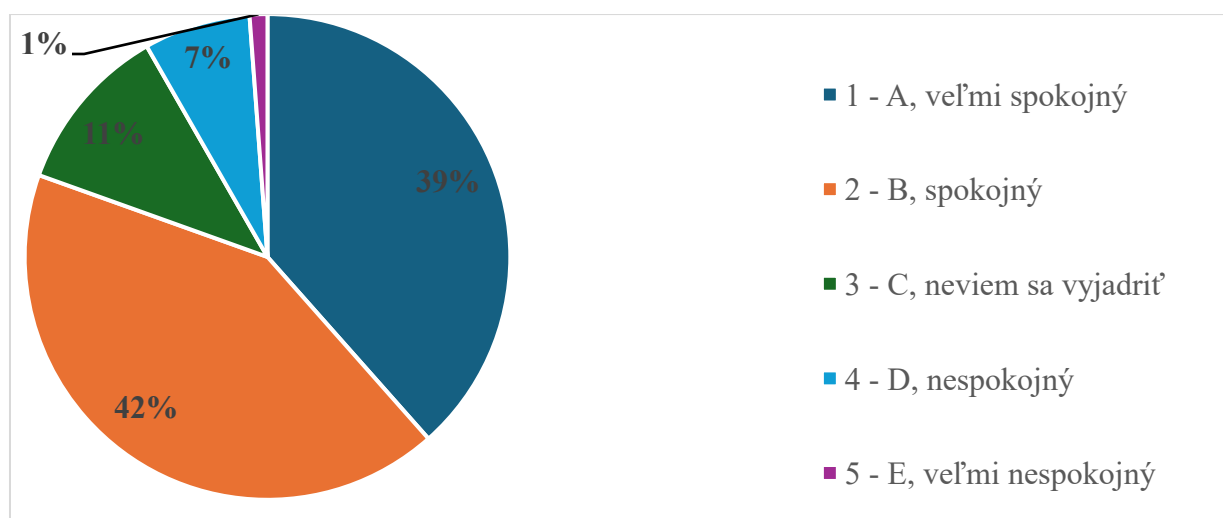

13. Ako hodnotíte fakultu Trnavskej univerzity, na ktorej ste študovali, podľa vybraných kritérií? - Dostupnosť a ochota pomáhať zo strany pedagógov

Odpoveď	FZSP	FF	PdF	PF	TF	TU spolu
1 - A, veľmi spokojný	2	21	24	16	2	65
2 - B, spokojný	3	23	40	5	0	71
3 - C, neviem sa vyjadriť	1	5	12	1	0	19
4 - D, nespokojný	0	6	6	0	0	12
5 - E, veľmi nespokojný	0	0	2	0	0	2
SPOLU	6	55	84	22	2	169
"Priemerná" odpoveď	2	2	2	1	1	2

Súhrnné vyhodnotenie - TU