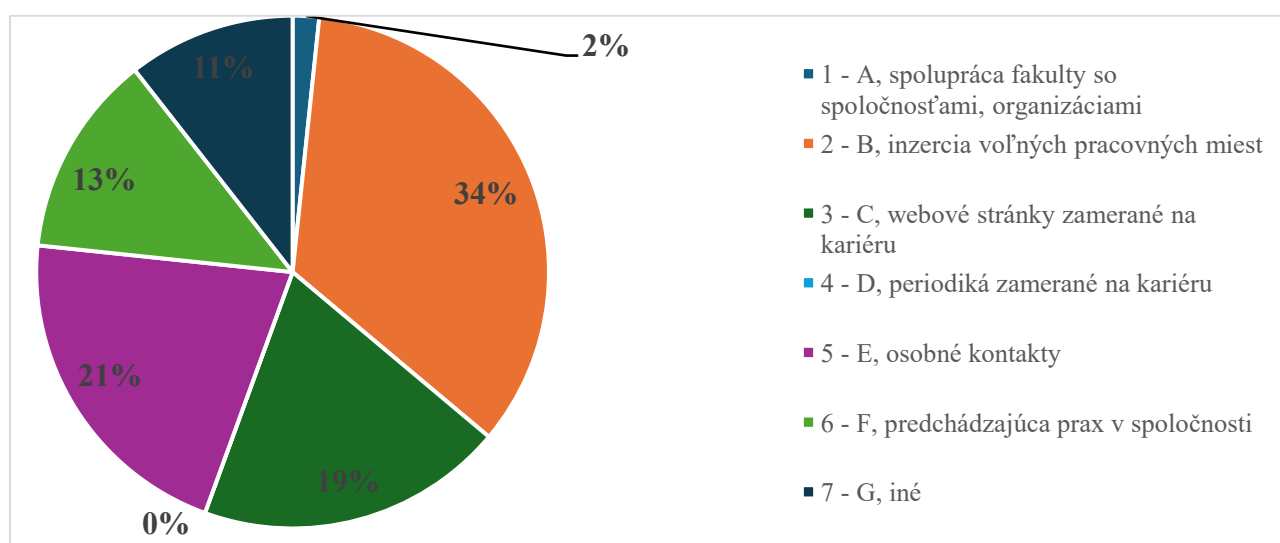

20. Aké možnosti ste využili pri hľadaní si zamestnania?

Odpoveď	FZSP	FF	PdF	PF	TF	TU spolu
1 - A, spolupráca fakulty so spoločnosťami, organizáciami	1	0	1	1	0	3
2 - B, inzercia voľných pracovných miest	10	19	28	5	0	62
3 - C, webové stránky zamerané na kariéru	3	13	12	7	0	35
4 - D, periodiká zamerané na kariéru	0	0	0	0	0	0
5 - E, osobné kontakty	2	8	25	3	0	38
6 - F, predchádzajúca prax v spoločnosti	8	4	4	5	2	23
7 - G, iné	0	7	11	1	0	19
SPOLU	24	51	81	22	2	180