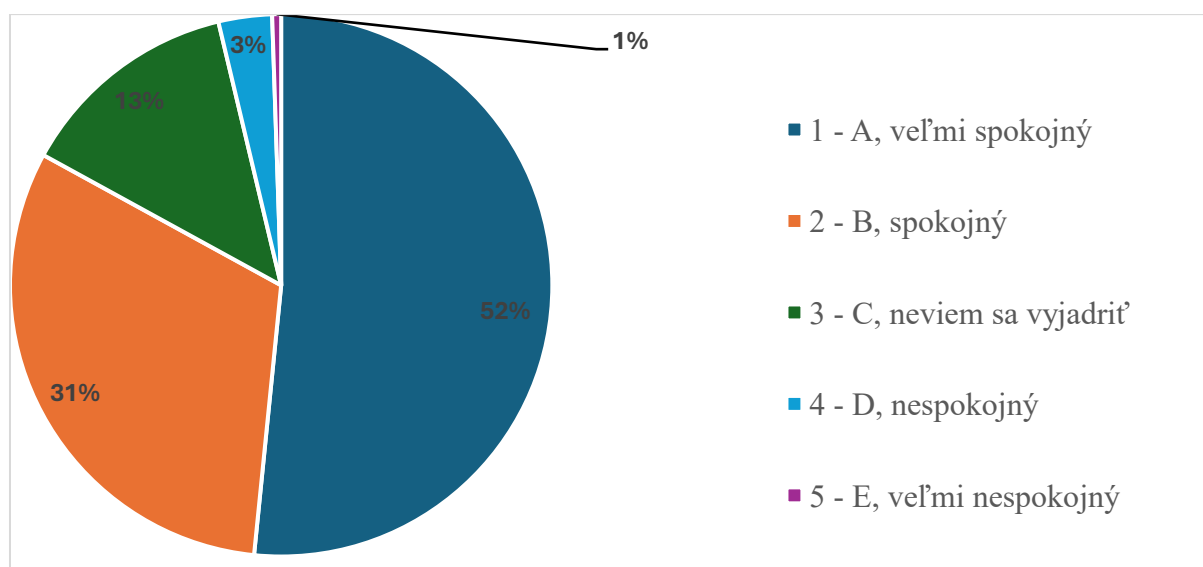

9. Ako hodnotíte fakultu Trnavskej univerzity, na ktorej ste študovali, podľa vybraných kritérií? - Akademická povesť

Odpoveď	FZSP	FF	PdF	PF	TF	TU spolu
1 - A, veľmi spokojný	6	23	46	20	2	97
2 - B, spokojný	8	23	26	2	0	59
3 - C, neviem sa vyjadriť	8	7	10	0	0	25
4 - D, nespokojný	2	2	2	0	0	6
5 - E, veľmi nespokojný	1	0	0	0	0	1
SPOLU	25	55	84	22	2	188
"Priemerná" odpoveď	2	2	2	1	1	2