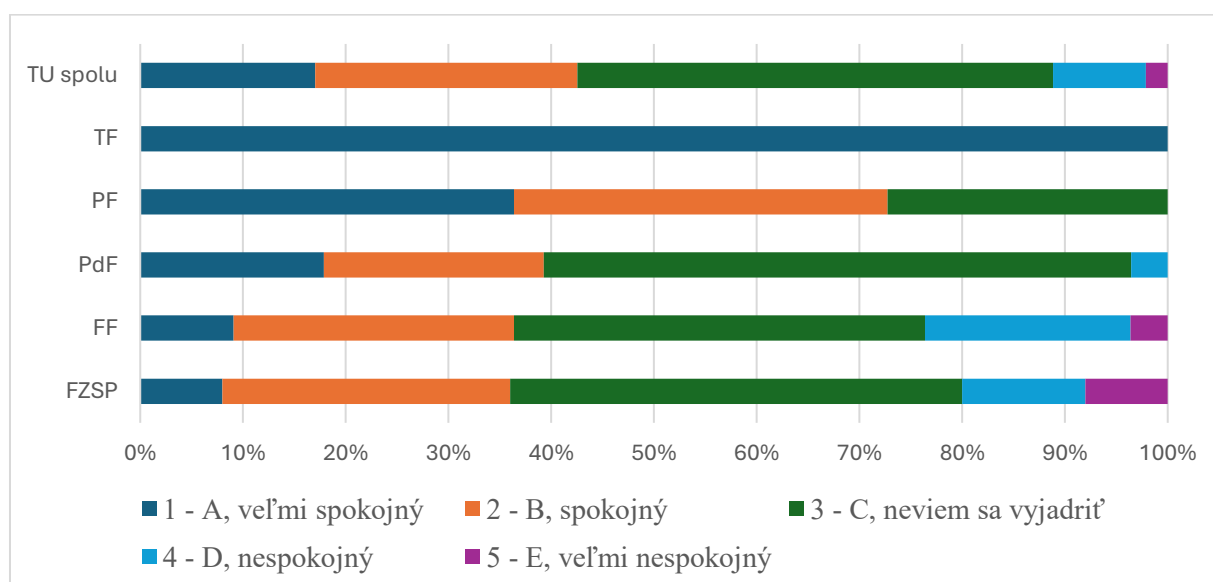

Súhrnné vyhodnotenie – Fakulty TU a TU spolu