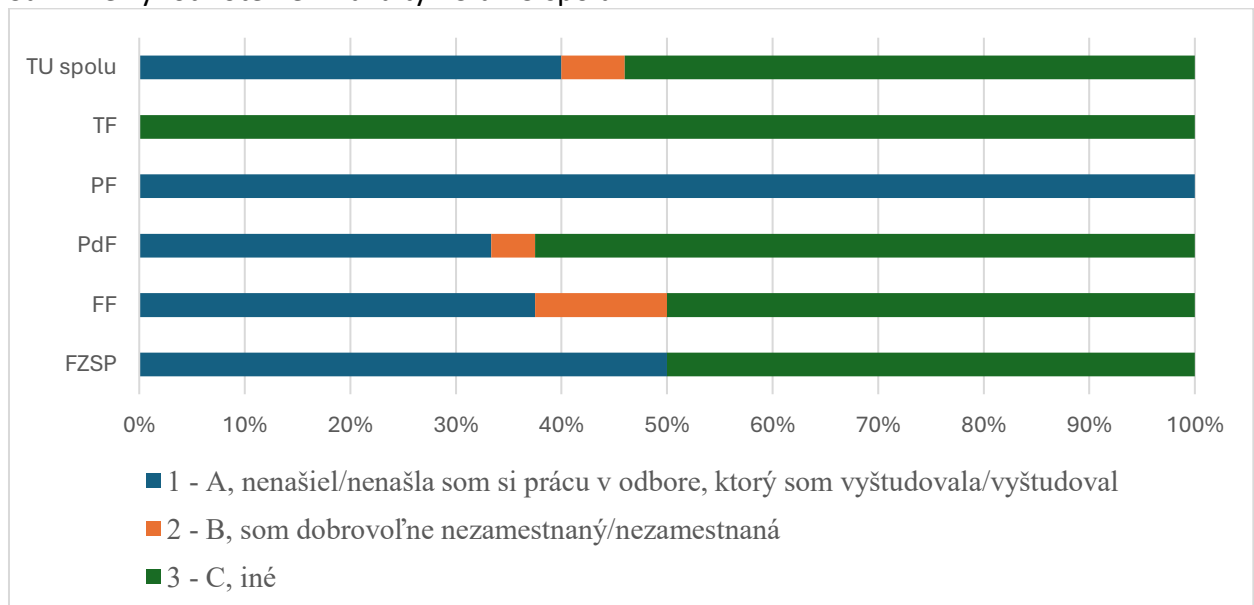

Súhrnné vyhodnotenie – Fakulty TU a TU spolu

Súhrnné vyhodnotenie – TU

2. Zamestnali ste sa v odbore, ktorý bol predmetom Váš ho štúdia na Trnavskej univerzite?

Odpoveď	FZSP	FF	PdF	PF	TF	TU spolu
1 - A, áno, som zamestnaný/á presne v odbore, ktorý som vyštudoval/a na Trnavskej univerzite	18	20	66	19	1	124
2 - B, nie som zamestnaná/ý v odbore, ktorý som vyštudoval na Trnavskej univerzite. Som zamestnaný/á v príbuznom odbore	1	6	5	0	1	13
3 - C, som zamestnaný/á v odbore, ktorý nesúvisí s moji m štúdiom na Trnavskej univerzite	0	19	5	1	0	25
4 - D, som nezamestnaný/á	6	9	8	2	0	25
SPOLU	25	54	84	22	2	187

Súhrnné vyhodnotenie – Fakulty TU a TU spolu

Súhrnné vyhodnotenie – TU

3. Som nezamestnaná/nezamestnaný z dôvodu:

Odpoveď	FZSP	FF	PdF	PF	TF	TU spolu
1 - A, nenašiel/nenašla som si prácu v odbore, ktorý som vyštudovala/vyštedoval	3	6	8	3	0	20
2 - B, som dobrovoľne nezamestnaný/nezamestnaná	0	2	1	0	0	3
3 - C, iné	3	8	15	0	1	27
SPOLU	6	16	24	3	1	50

Súhrnné vyhodnotenie – Fakulty TU a TU spolu

Súhrnné vyhodnotenie - TU

4. Vďaka môjmu vzdelaniu sa cítim optimálne pripravený na uplatnenie sa v odbore, ktorý som na Trnavskej univerzite

Odpoveď	FZSP	FF	PdF	PF	TF	TU spolu
1 - A, súhlasím	6	14	34	11	0	65
2 - B, skôr súhlasím	8	24	29	9	2	72
3 - C, skôr nesúhlasím	5	8	15	2	0	30
4 - D, nesúhlasím	5	4	6	0	0	15
5 - E, žiadne stanovisko	0	5	0	0	0	5
SPOLU	24	55	84	22	2	187
"Priemerná" odpoveď	2	2	2	2	2	2