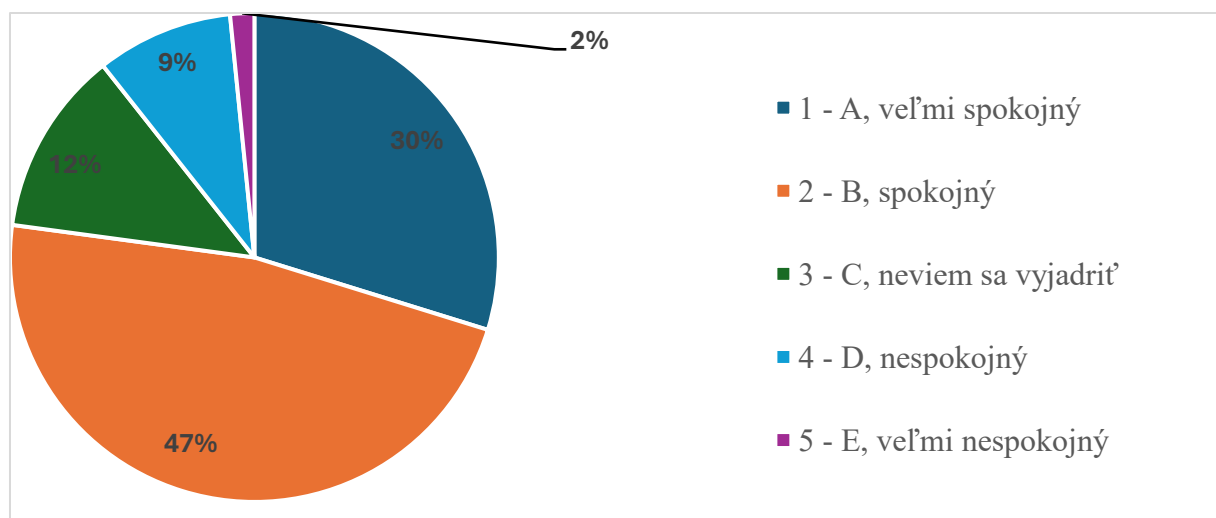

8. Ako hodnotíte fakultu Trnavskej univerzity, na ktorej ste študovali, podľa vybraných kritérií? - Vybavenie vysokej školy

Odpoveď	FZSP	FF	PdF	PF	TF	TU spolu
1 - A, veľmi spokojný	4	19	23	9	1	56
2 - B, spokojný	11	27	40	11	0	89
3 - C, neviem sa vyjadriť	5	5	11	1	1	23
4 - D, nespokojný	2	4	10	1	0	17
5 - E, veľmi nespokojný	3	0	0	0	0	3
SPOLU	25	55	84	22	2	188
"Priemerná" odpoveď	3	2	2	2	2	2

Súhrnné vyhodnotenie - TU