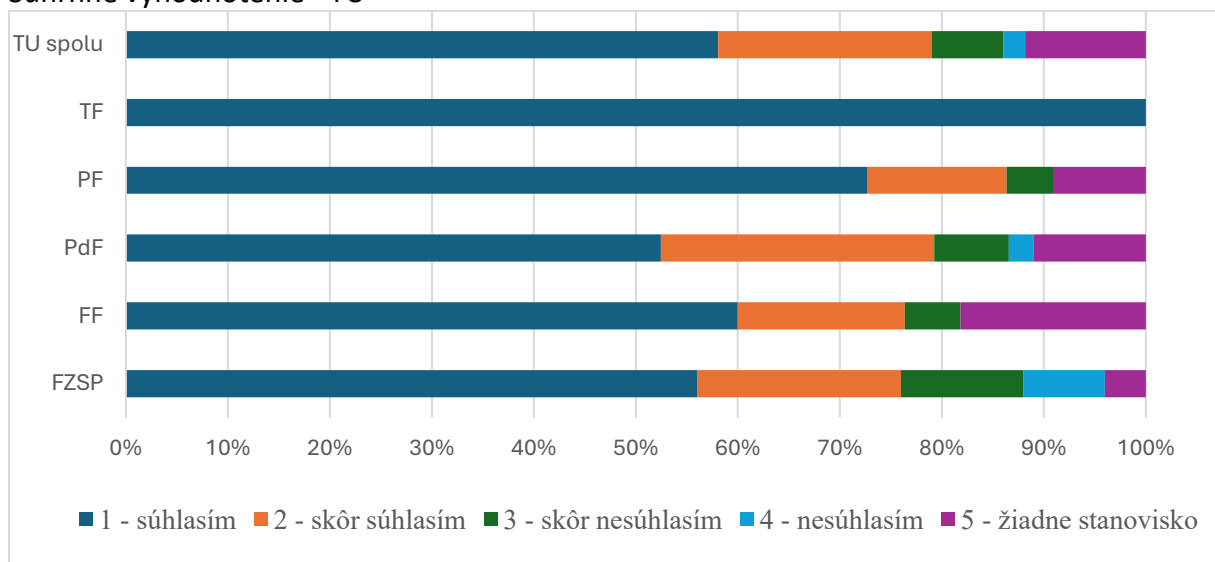

Súhrnné vyhodnotenie - TU

Súhrnné vyhodnotenie – Fakulty TU a TU spolu

23. Uvítali by ste možnosť stretnúť sa s potenciálnymi zamestnávateľmi na pôde TU bezprostredne po ukončení štúdia?

Odpoveď	FZSP	FF	PdF	PF	TF	TU spolu
1 - súhlasím	14	33	43	16	2	108
2 - skôr súhlasím	5	9	22	3	0	39
3 - skôr nesúhlasím	3	3	6	1	0	13
4 - nesúhlasím	2	0	2	0	0	4
5 - žiadne stanovisko	1	10	9	2	0	22
SPOLU	25	55	82	22	2	186
"Priemerná" odpoveď	2	2	2	2	1	2

Súhrnné vyhodnotenie - TU

Súhrnné vyhodnotenie – Fakulty TU a TU spolu

24. Mali ste možnosť zapojiť sa do inovácie študijných programov, resp. ich jednotiek?

Odpoveď	FZSP	FF	PdF	PF	TF	TU spolu
1 - súhlasím	1	5	8	0	0	14
2 - skôr súhlasím	5	4	17	6	2	34
3 - skôr nesúhlasím	4	11	15	4	0	34
4 - nesúhlasím	11	17	25	1	0	54
5 - žiadne stanovisko	3	17	16	10	0	46
SPOLU	24	54	81	21	2	182
"Priemerná" odpoveď	3	4	3	4	2	3