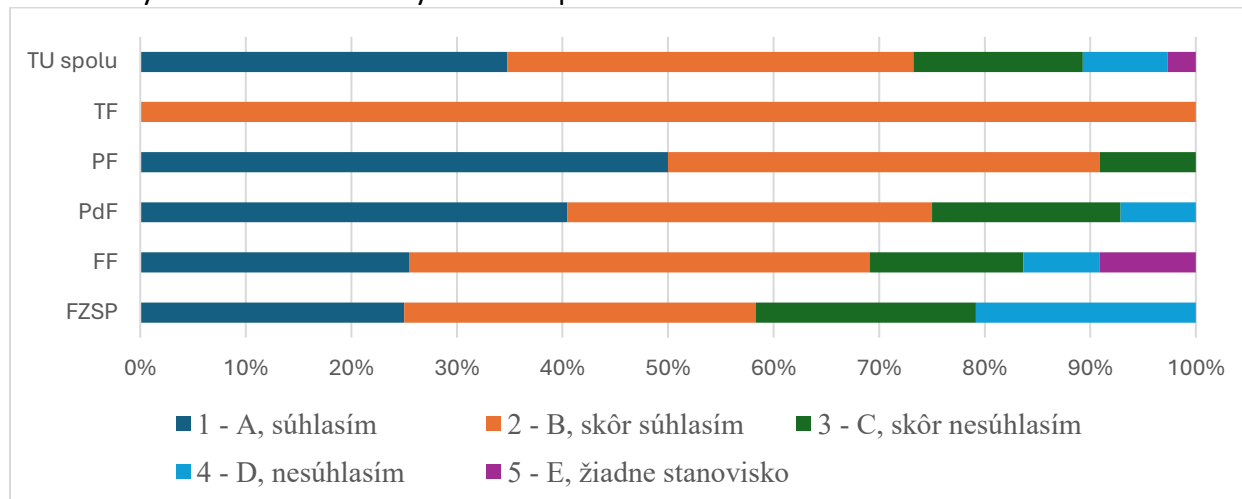

Súhrnné vyhodnotenie – Fakulty TU a TU spolu

Súhrnné vyhodnotenie - TU