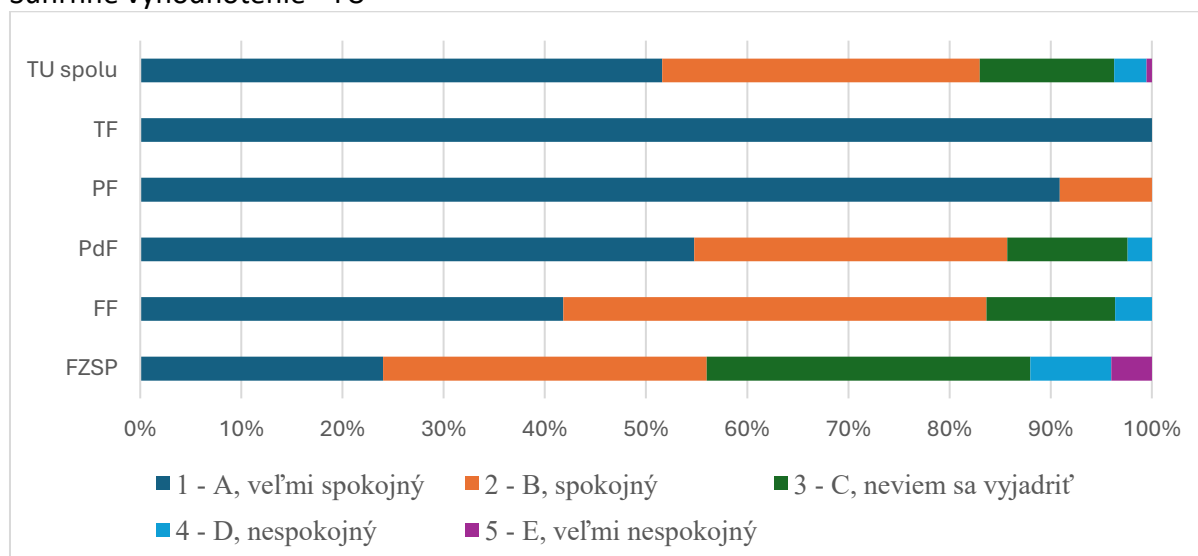

Súhrnné vyhodnotenie - TU

Súhrnné vyhodnotenie – Fakulty TU a TU spolu

8. Ako hodnotíte fakultu Trnavskej univerzity, na ktorej ste študovali, podľa vybraných kritérií? - Vybavenie vysokej školy

Odpoveď	FZSP	FF	PdF	PF	TF	TU spolu
1 - A, veľmi spokojný	4	19	23	9	1	56
2 - B, spokojný	11	27	40	11	0	89
3 - C, neviem sa vyjadriť	5	5	11	1	1	23
4 - D, nespokojný	2	4	10	1	0	17
5 - E, veľmi nespokojný	3	0	0	0	0	3
SPOLU	25	55	84	22	2	188
"Priemerná" odpoveď	3	2	2	2	2	2

Súhrnné vyhodnotenie - TU

Súhrnné vyhodnotenie – Fakulty TU a TU spolu

9. Ako hodnotíte fakultu Trnavskej univerzity, na ktorej ste študovali, podľa vybraných kritérií? - Akademická povesť

Odpoveď	FZSP	FF	PdF	PF	TF	TU spolu
1 - A, veľmi spokojný	6	23	46	20	2	97
2 - B, spokojný	8	23	26	2	0	59
3 - C, neviem sa vyjadriť	8	7	10	0	0	25
4 - D, nespokojný	2	2	2	0	0	6
5 - E, veľmi nespokojný	1	0	0	0	0	1
SPOLU	25	55	84	22	2	188
"Priemerná" odpoveď	2	2	2	1	1	2

Súhrnné vyhodnotenie - TU

Súhrnné vyhodnotenie – Fakulty TU a TU spolu

10. Ako hodnotíte fakultu Trnavskej univerzity, na ktorej ste študovali, podľa vybraných kritérií? - Orientácia vzdelania na prax

Odpoveď	FZSP	FF	PdF	PF	TF	TU spolu
1 - A, veľmi spokojný	7	6	14	4	1	32
2 - B, spokojný	5	17	29	11	1	63
3 - C, neviem sa vyjadriť	2	9	10	4	0	25
4 - D, nespokojný	6	16	24	2	0	48
5 - E, veľmi nespokojný	5	7	7	1	0	20
SPOLU	25	55	84	22	2	188
"Priemerná" odpoveď	3	3	3	2	2	3