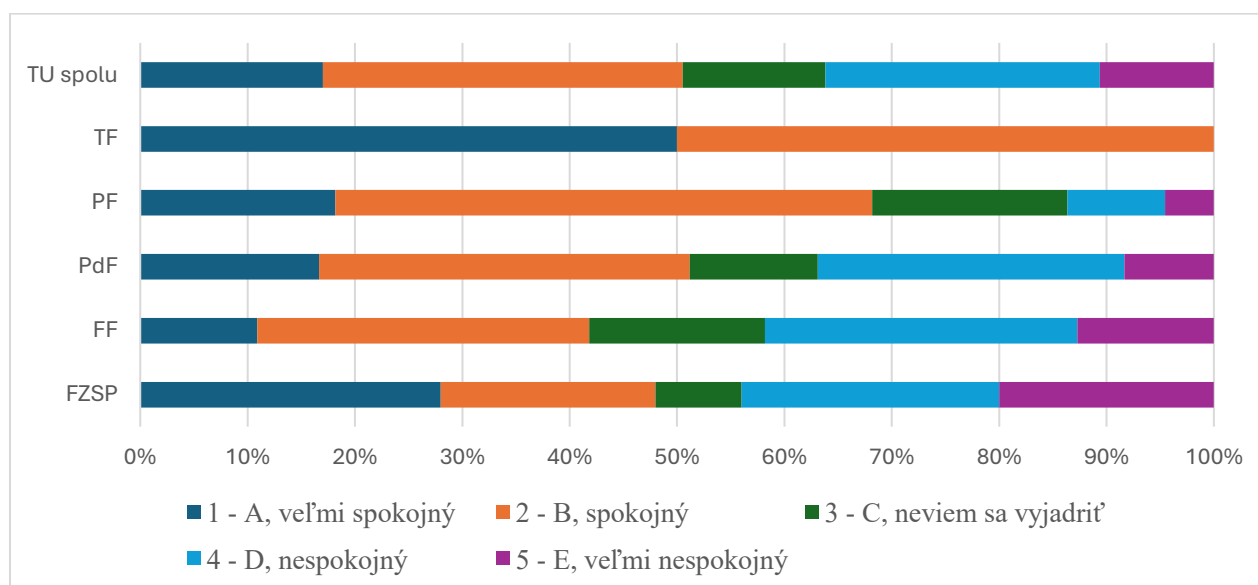

Súhrnné vyhodnotenie – Fakulty TU a TU spolu