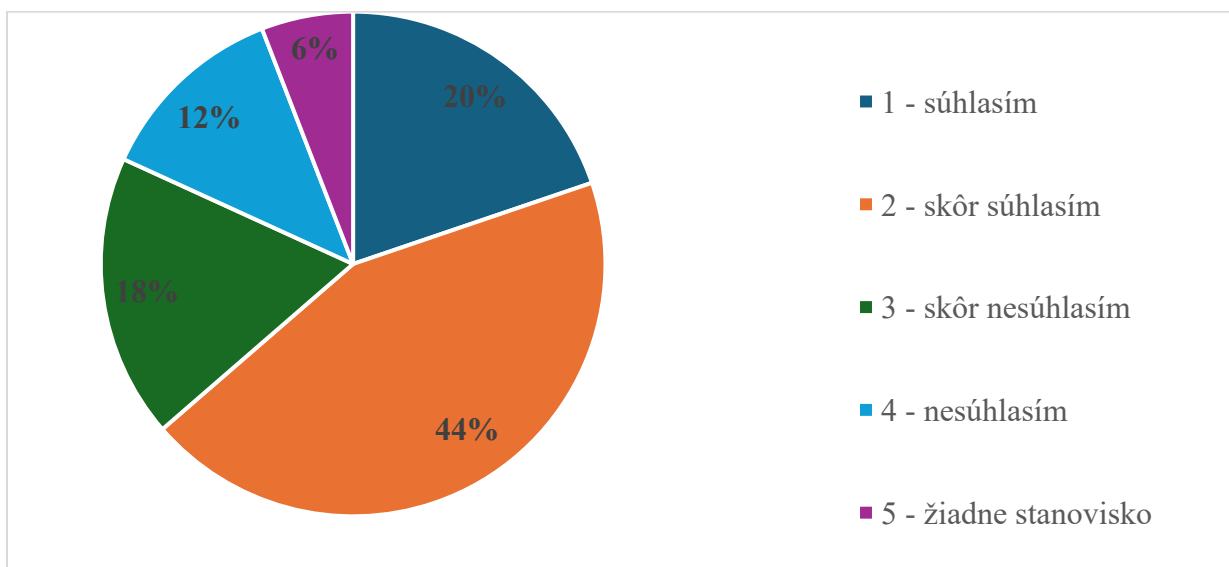

25. Hodnotíte Vaše štúdium na TU ako štúdium orientované na potreby študenta?

Odpoveď	FZSP	FF	PdF	PF	TF	TU spolu
1 - súhlasím	0	12	16	7	2	37
2 - skôr súhlasím	12	23	34	13	0	82
3 - skôr nesúhlasím	5	11	18	0	0	34
4 - nesúhlasím	7	7	9	0	0	23
5 - žiadne stanovisko	1	2	6	2	0	11
SPOLU	25	55	83	22	2	187
"Priemerná" odpoveď	3	2	2	2	1	2