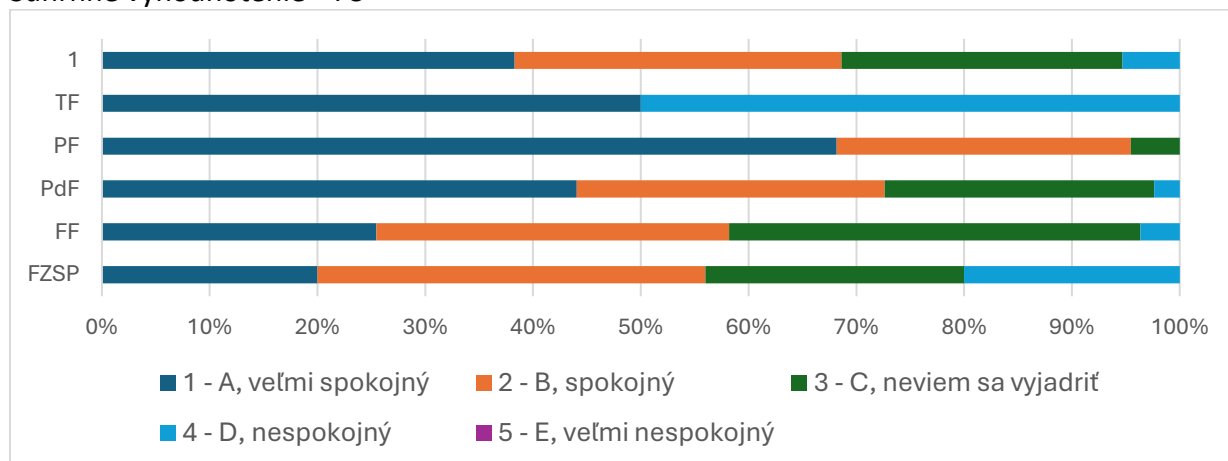

Súhrnné vyhodnotenie - TU

Súhrnné vyhodnotenie – Fakulty TU a TU spolu

10. Ako hodnotíte fakultu Trnavskej univerzity, na ktorej ste študovali, podľa vybraných kritérií? - Orientácia vzdelania na prax

Odpoveď	FZSP	FF	PdF	PF	TF	TU spolu
1 - A, veľmi spokojný	7	6	14	4	1	32
2 - B, spokojný	5	17	29	11	1	63
3 - C, neviem sa vyjadriť	2	9	10	4	0	25
4 - D, nespokojný	6	16	24	2	0	48
5 - E, veľmi nespokojný	5	7	7	1	0	20
SPOLU	25	55	84	22	2	188
"Priemerná" odpoveď	3	3	3	2	2	3

Súhrnné vyhodnotenie - TU

Súhrnné vyhodnotenie – Fakulty TU a TU spolu

11. Ako hodnotíte fakultu Trnavskej univerzity, na ktorej ste študovali, podľa vybraných kritérií? - Reputácia vysokej školy

Odpoveď	FZSP	FF	PdF	PF	TF	1
1 - A, veľmi spokojný	5	14	37	15	1	72
2 - B, spokojný	9	18	24	6	0	57
3 - C, neviem sa vyjadriť	6	21	21	1	0	49
4 - D, nespokojný	5	2	2	0	1	10
5 - E, veľmi nespokojný	0	0	0	0	0	0
SPOLU	25	55	84	22	2	188
"Priemerná" odpoveď	2	2	2	1	3	2

Súhrnné vyhodnotenie - TU

Súhrnné vyhodnotenie – Fakulty TU a TU spolu

12. Ako hodnotíte fakultu Trnavskej univerzity, na ktorej ste študovali, podľa vybraných kritérií? - Spolupráca vysokej školy

Odpoveď	FZSP	FF	PdF	PF	TF	TU spolu
1 - A, veľmi spokojný	6	3	13	8	2	32
2 - B, spokojný	9	12	20	8	0	49
3 - C, neviem sa vyjadriť	3	24	43	6	0	76
4 - D, nespokojný	6	13	6	0	0	25
5 - E, veľmi nespokojný	1	3	2	0	0	6
SPOLU	25	55	84	22	2	188
"Priemerná" odpoveď	2	3	3	2	1	3