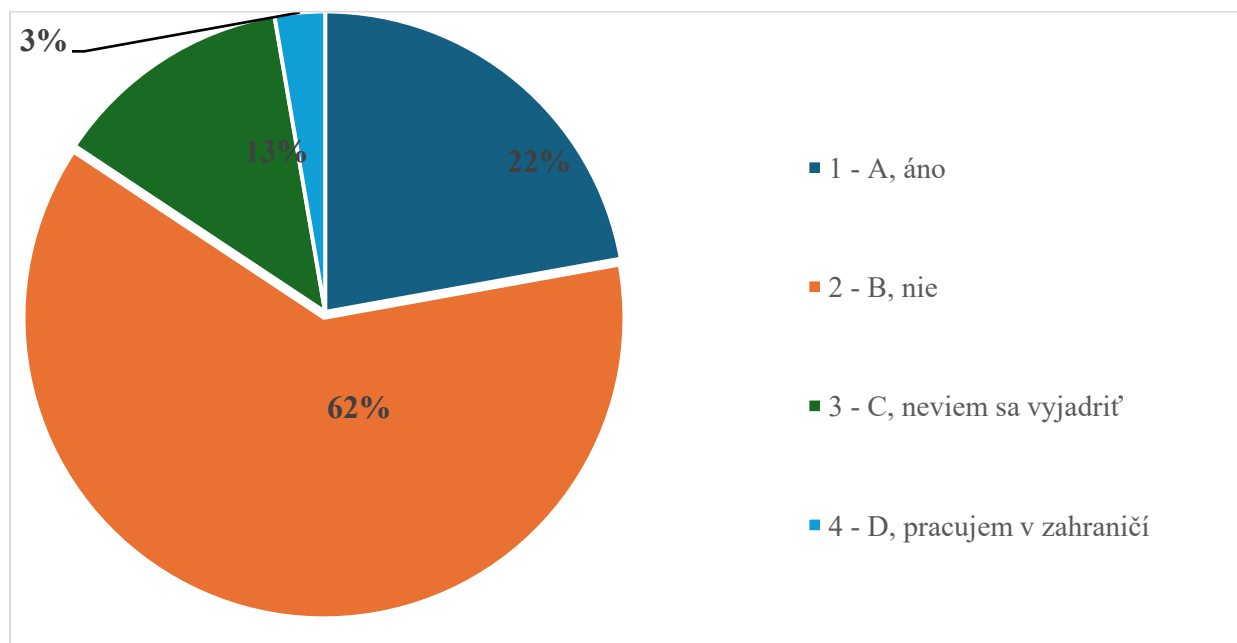

Súhrnné vyhodnotenie - TU

Súhrnné vyhodnotenie – Fakulty TU a TU spolu

17. Ako hodnotíte fakultu Trnavskej univerzity, na ktorej ste študovali, podľa vybraných kritérií? - Možnosti ubytovania

Odpoveď	FZSP	FF	PdF	PF	TF	TU spolu
1 - A, veľmi spokojný	5	8	8	3	1	25
2 - B, spokojný	5	9	14	2	0	30
3 - C, neviem sa vyjadriť	11	27	56	16	1	111
4 - D, nespokojný	4	7	5	1	0	17
5 - E, veľmi nespokojný	0	4	1	0	0	5
SPOLU	25	55	84	22	2	188
"Priemerná" odpoveď	3	3	3	3	2	3

Súhrnné vyhodnotenie - TU

Súhrnné vyhodnotenie – Fakulty TU a TU spolu

18. Máte záujem nájsť si pracovné miesto v zahraničí?

Odpoveď	FZSP	FF	PdF	PF	TF	TU spolu
1 - A, áno	8	17	13	2	1	41
2 - B, nie	9	25	64	16	1	115
3 - C, neviem sa vyjadriť	7	10	4	3	0	24
4 - D, pracujem v zahraničí	1	2	1	1	0	5
SPOLU	25	54	82	22	2	185