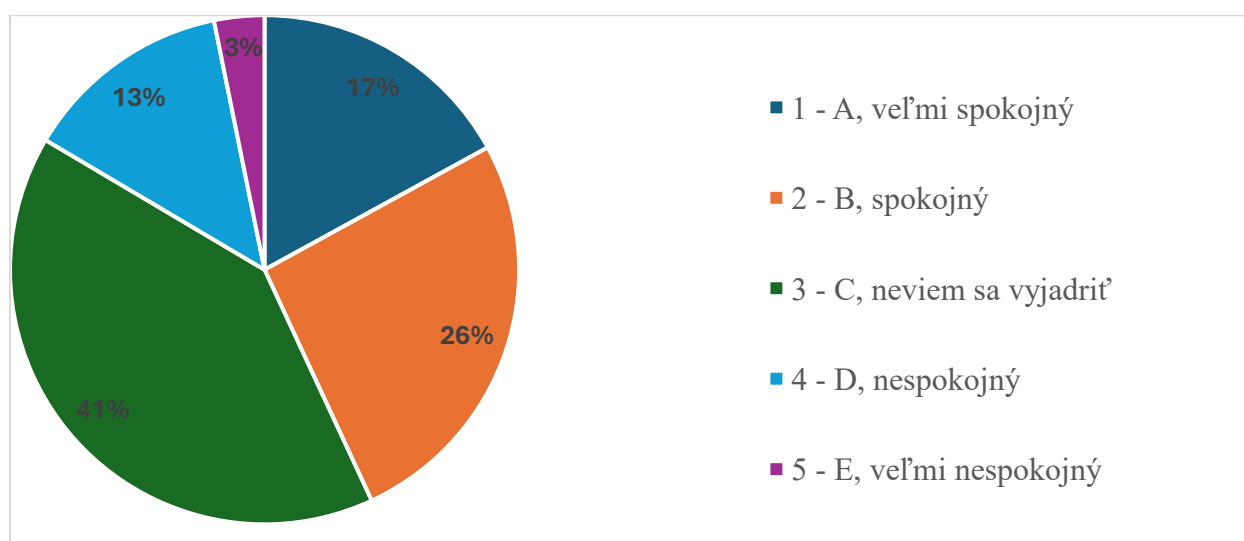

12. Ako hodnotíte fakultu Trnavskej univerzity, na ktorej ste študovali, podľa vybraných kritérií? - Spolupráca vysokej školy

Odpoveď	FZSP	FF	PdF	PF	TF	TU spolu
1 - A, veľmi spokojný	6	3	13	8	2	32
2 - B, spokojný	9	12	20	8	0	49
3 - C, neviem sa vyjadriť	3	24	43	6	0	76
4 - D, nespokojný	6	13	6	0	0	25
5 - E, veľmi nespokojný	1	3	2	0	0	6
SPOLU	25	55	84	22	2	188
"Priemerná" odpoveď	2	3	3	2	1	3

Súhrnné vyhodnotenie - TU