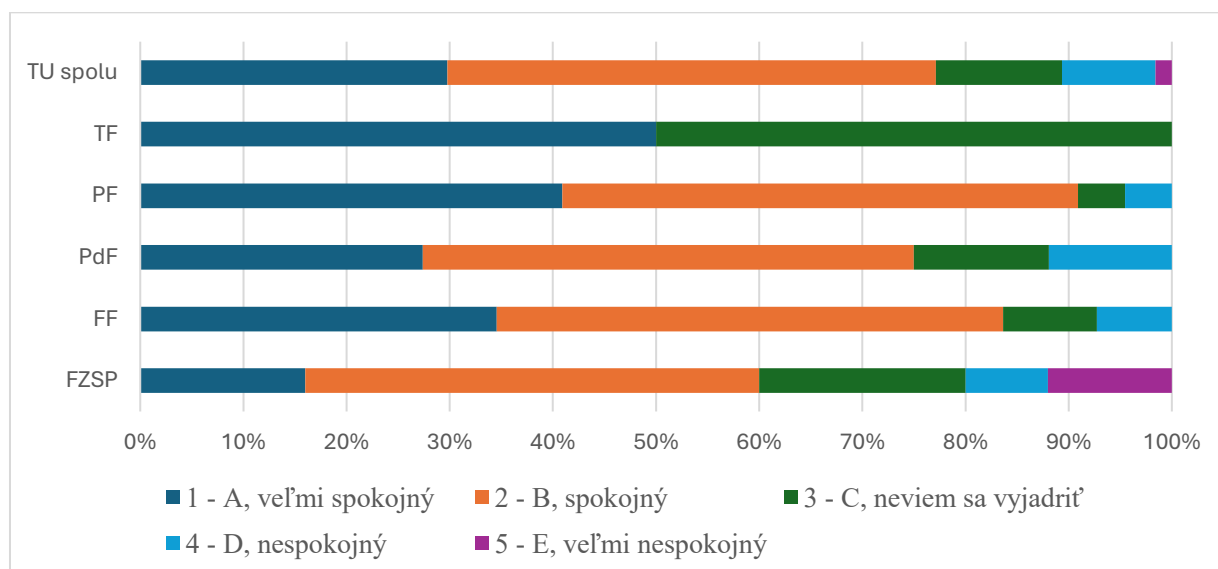

Súhrnné vyhodnotenie – Fakulty TU a TU spolu