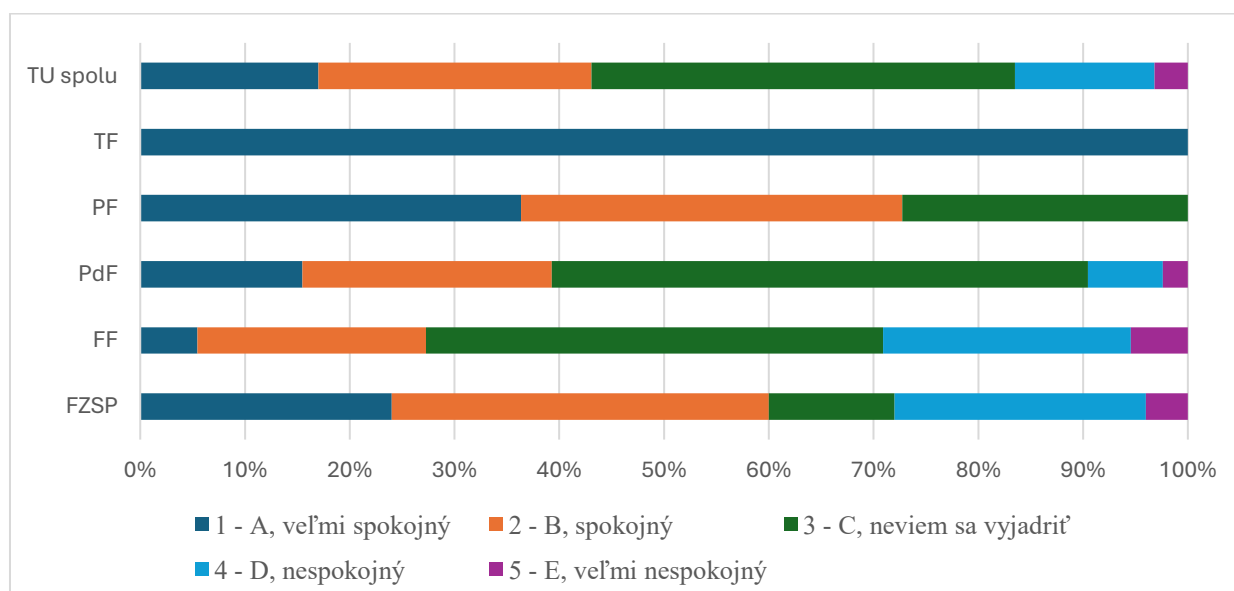

Súhrnné vyhodnotenie - TU

Súhrnné vyhodnotenie – Fakulty TU a TU spolu

12. Ako hodnotíte fakultu Trnavskej univerzity, na ktorej ste študovali, podľa vybraných kritérií? - Spolupráca vysokej školy

Odpoveď	FZSP	FF	PdF	PF	TF	TU spolu
1 - A, veľmi spokojný	6	3	13	8	2	32
2 - B, spokojný	9	12	20	8	0	49
3 - C, neviem sa vyjadriť	3	24	43	6	0	76
4 - D, nespokojný	6	13	6	0	0	25
5 - E, veľmi nespokojný	1	3	2	0	0	6
SPOLU	25	55	84	22	2	188
"Priemerná" odpoveď	2	3	3	2	1	3

Súhrnné vyhodnotenie - TU

Súhrnné vyhodnotenie – Fakulty TU a TU spolu

13. Ako hodnotíte fakultu Trnavskej univerzity, na ktorej ste študovali, podľa vybraných kritérií? - Dostupnosť a ochota pomáhať zo strany pedagógov