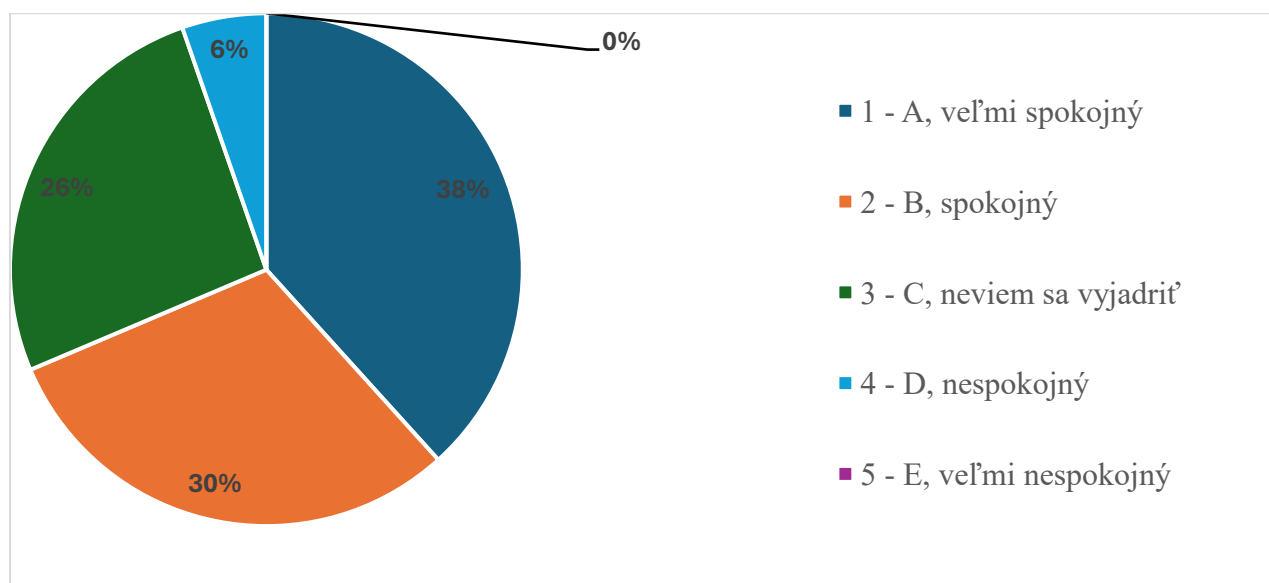

11. Ako hodnotíte fakultu Trnavskej univerzity, na ktorej ste študovali, podľa vybraných kritérií? - Reputácia vysokej školy

Odpoveď	FZSP	FF	PdF	PF	TF	1
1 - A, veľmi spokojný	5	14	37	15	1	72
2 - B, spokojný	9	18	24	6	0	57
3 - C, neviem sa vyjadriť	6	21	21	1	0	49
4 - D, nespokojný	5	2	2	0	1	10
5 - E, veľmi nespokojný	0	0	0	0	0	0
SPOLU	25	55	84	22	2	188
"Priemerná" odpoveď	2	2	2	1	3	2