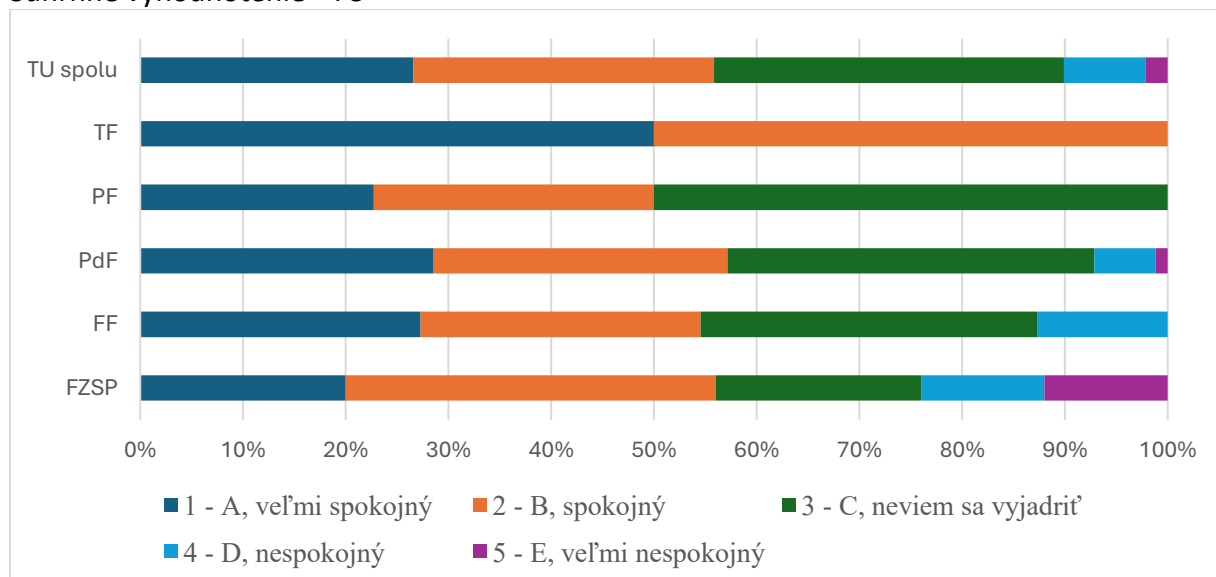

Súhrnné vyhodnotenie - TU

Súhrnné vyhodnotenie – Fakulty TU a TU spolu