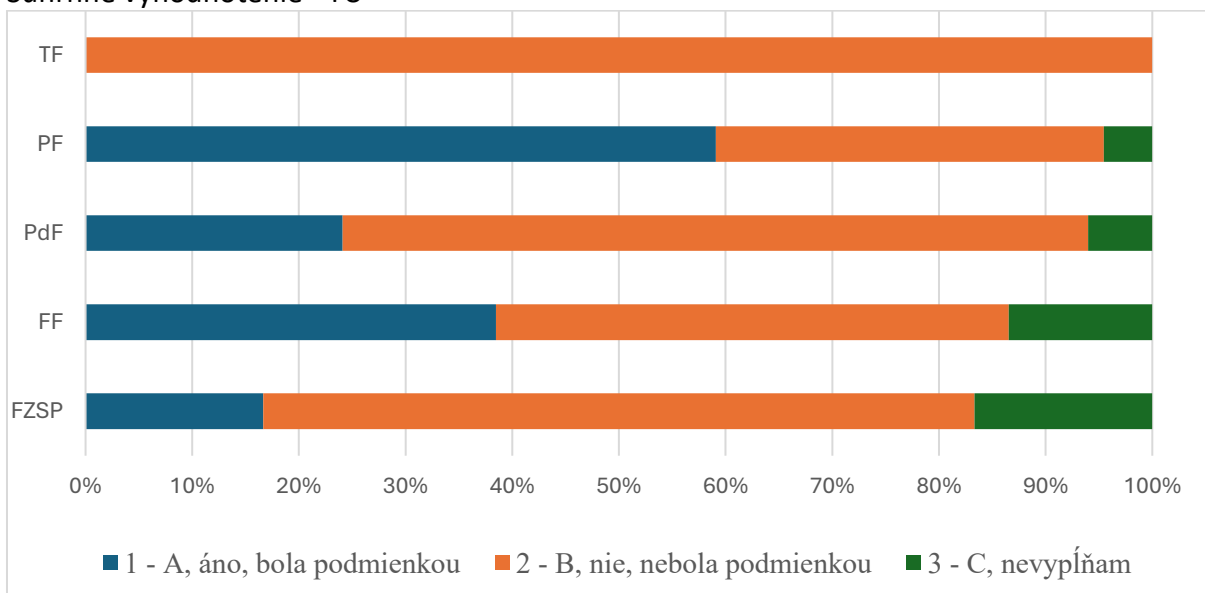

Súhrnné vyhodnotenie - TU

Súhrnné vyhodnotenie – Fakulty TU a TU spolu