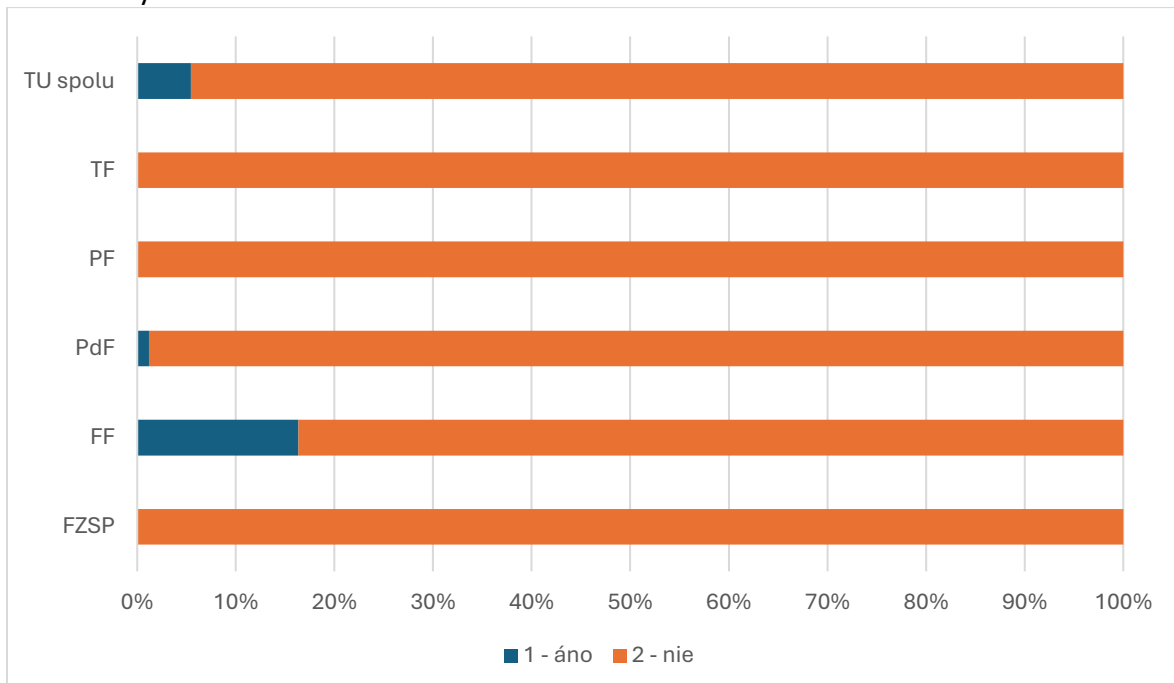

Súhrnné vyhodnotenie - TU

Súhrnné vyhodnotenie – Fakulty TU a TU spolu