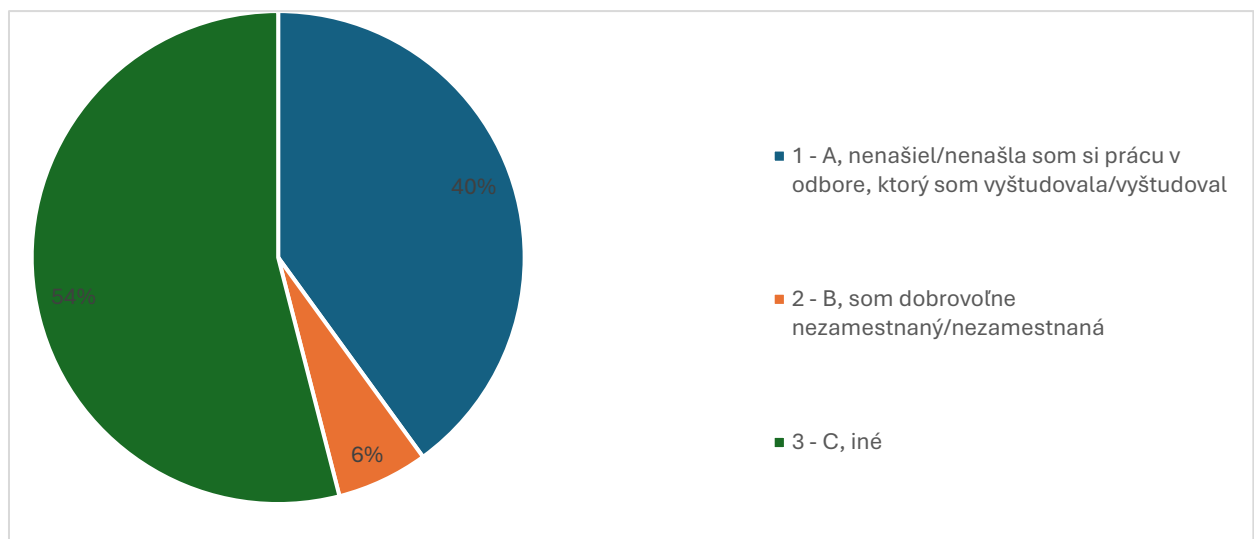

3. Som nezamestnaná/nezamestnaný z dôvodu:

Odpoveď	FZSP	FF	PdF	PF	TF	TU spolu
1 - A, nenašiel/nenašla som si prácu v odbore, ktorý som vyštudovala/vyštedoval	3	6	8	3	0	20
2 - B, som dobrovoľne nezamestnaný/nezamestnaná	0	2	1	0	0	3
3 - C, iné	3	8	15	0	1	27
SPOLU	6	16	24	3	1	50