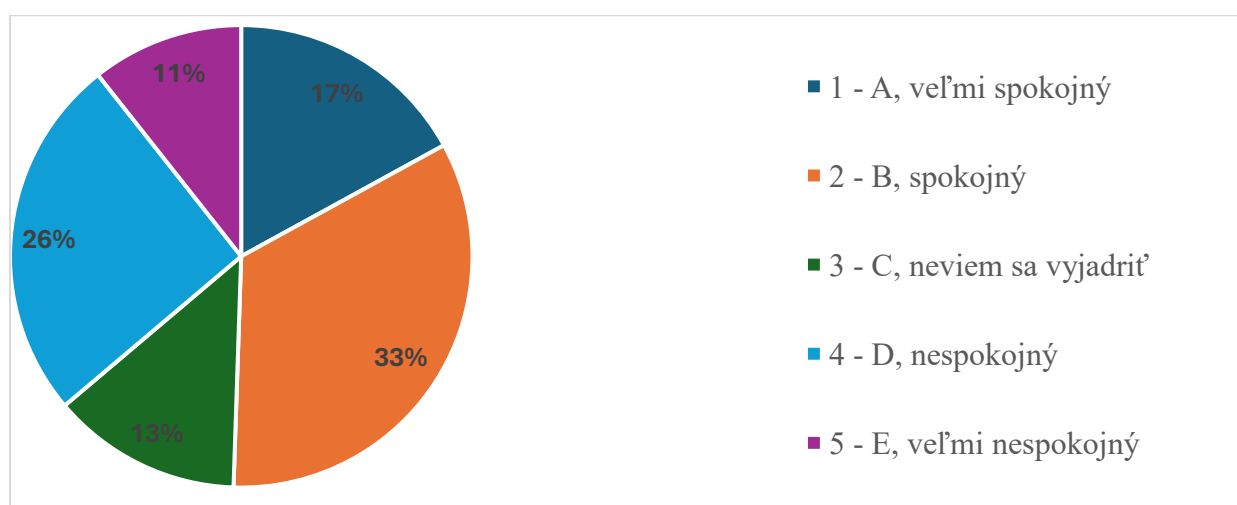

10. Ako hodnotíte fakultu Trnavskej univerzity, na ktorej ste študovali, podľa vybraných kritérií? - Orientácia vzdelania na prax

Odpoveď	FZSP	FF	PdF	PF	TF	TU spolu
1 - A, veľmi spokojný	7	6	14	4	1	32
2 - B, spokojný	5	17	29	11	1	63
3 - C, neviem sa vyjadriť	2	9	10	4	0	25
4 - D, nespokojný	6	16	24	2	0	48
5 - E, veľmi nespokojný	5	7	7	1	0	20
SPOLU	25	55	84	22	2	188
"Priemerná" odpoveď	3	3	3	2	2	3

Súhrnné vyhodnotenie - TU