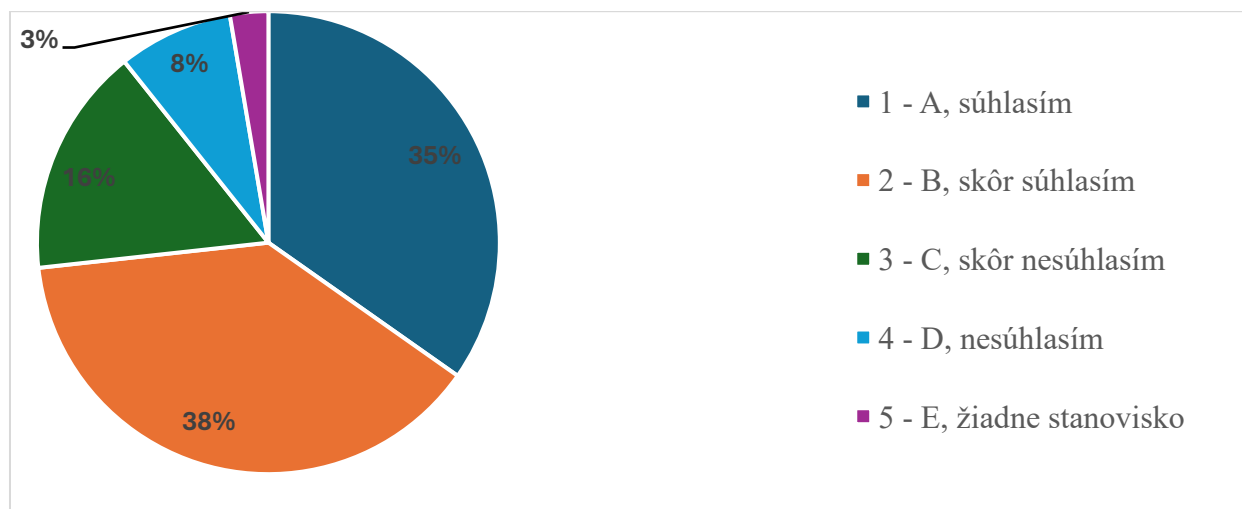

4. Vďaka môjmu vzdelaniu sa cítim optimálne pripravený na uplatnenie sa v odbore, ktorý som na Trnavskej univerzite

Odpoveď	FZSP	FF	PdF	PF	TF	TU spolu
1 - A, súhlasím	6	14	34	11	0	65
2 - B, skôr súhlasím	8	24	29	9	2	72
3 - C, skôr nesúhlasím	5	8	15	2	0	30
4 - D, nesúhlasím	5	4	6	0	0	15
5 - E, žiadne stanovisko	0	5	0	0	0	5
SPOLU	24	55	84	22	2	187
"Priemerná" odpoveď	2	2	2	2	2	2