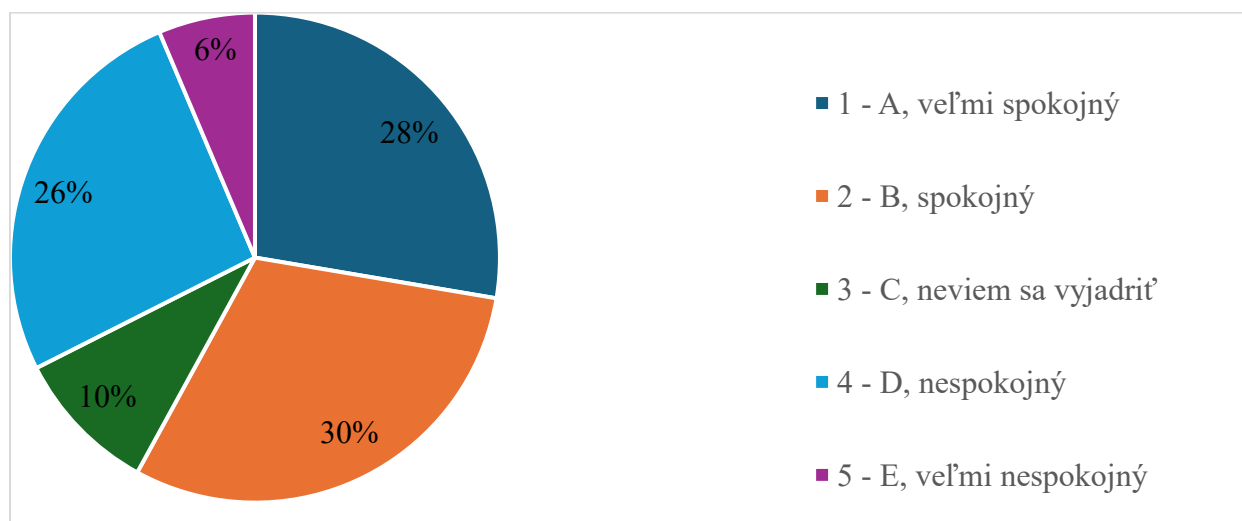

16. Ako hodnotíte fakultu Trnavskej univerzity, na ktorej ste študovali, podľa vybraných kritérií? - Administratíva vysokej školy

Odpoveď	FZSP	FF	PdF	PF	TF	TU spolu
1 - A, veľmi spokojný	5	14	16	16	1	52
2 - B, spokojný	4	19	28	5	1	57
3 - C, neviem sa vyjadriť	1	4	12	1	0	18
4 - D, nespokojný	9	16	24	0	0	49
5 - E, veľmi nespokojný	6	2	4	0	0	12
SPOLU	25	55	84	22	2	188
"Priemerná" odpoveď	3	3	3	1	2	3