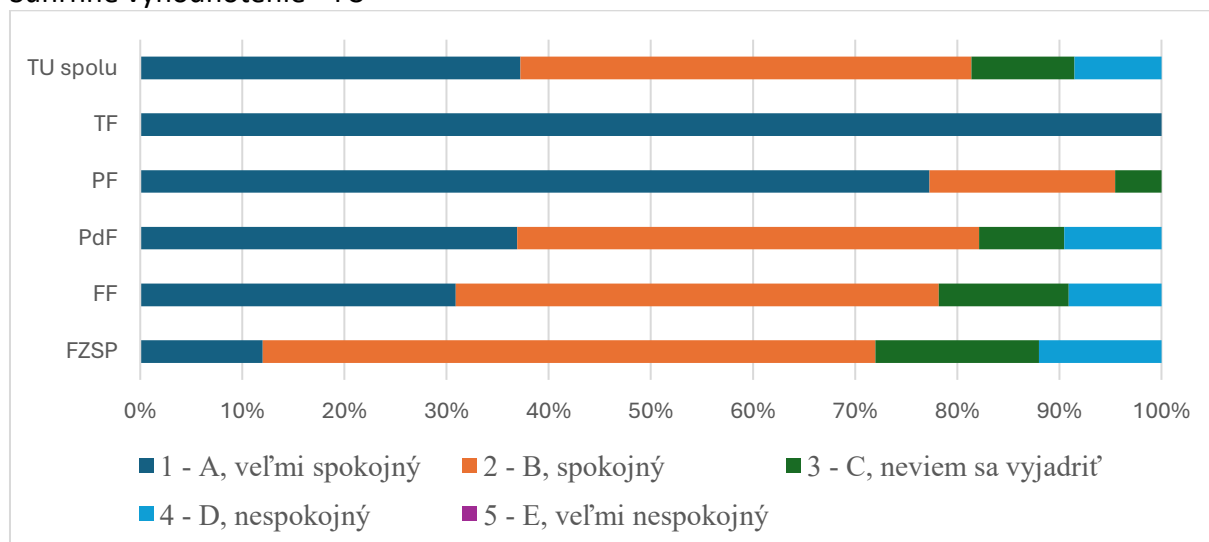

Súhrnné vyhodnotenie – Fakulty TU a TU spolu

Súhrnné vyhodnotenie - TU

5. So štúdiom na Trnavskej univerzite som bol/a spokojná?

Odpoveď	FZSP	FF	PdF	PF	TF	TU spolu
1 - A, súhlasím	5	23	37	16	1	82
2 - B, skôr súhlasím	12	27	38	4	1	82
3 - C, skôr nesúhlasím	5	2	7	1	0	15
4 - D, nesúhlasím	3	2	2	0	0	7
5 - E, žiadne stanovisko	0	1	0	0	0	1
SPOLU	25	55	84	21	2	187
"Priemerná" odpoveď	2	2	2	1	2	2

Súhrnné vyhodnotenie – Fakulty TU a TU spolu

Súhrnné vyhodnotenie - TU

6. Ako hodnotíte fakultu Trnavskej univerzity, na ktorej ste študovali, podľa vybraných kritérií? - Kvalita výučby

Odpoď	FZSP	FF	PdF	PF	TF	TU spolu
1 - A, veľmi spokojný	3	17	31	17	2	70
2 - B, spokojný	15	26	38	4	0	83
3 - C, neviem sa vyjadriť	4	7	7	1	0	19
4 - D, nespokojný	3	5	8	0	0	16
5 - E, veľmi nespokojný	0	0	0	0	0	0
SPOLU	25	55	84	22	2	188
"Priemerná" odpoveď	2	2	2	1	1	2

Súhrnné vyhodnotenie - TU

Súhrnné vyhodnotenie – Fakulty TU a TU spolu

7. Ako hodnotíte fakultu Trnavskej univerzity, na ktorej ste študovali, podľa vybraných kritérií? - Obsah a štruktúra štúdia

Odpoveď	FZSP	FF	PdF	PF	TF	TU spolu
1 - A, veľmi spokojný	2	16	21	11	1	51
2 - B, spokojný	11	27	37	11	1	87
3 - C, neviem sa vyjadriť	3	6	10	0	0	19
4 - D, nespokojný	8	5	15	0	0	28
5 - E, veľmi nespokojný	1	1	1	0	0	3
SPOLU	25	55	84	22	2	188
"Priemerná" odpoveď	3	2	2	2	2	2