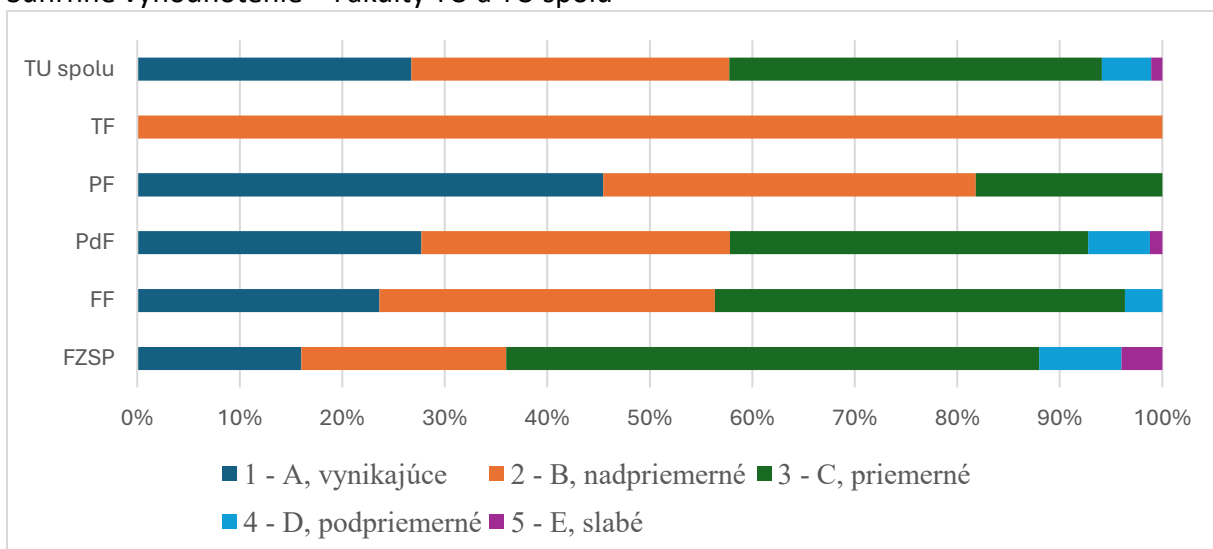

Súhrnné vyhodnotenie – Fakulty TU a TU spolu

Súhrnné vyhodnotenie – TU