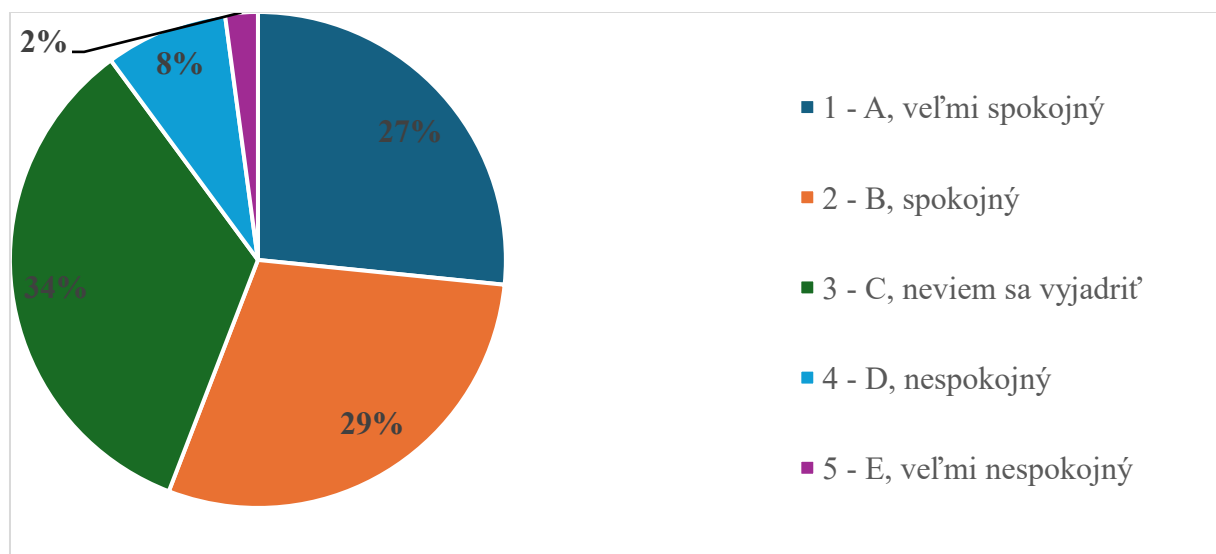

15. Ako hodnotíte fakultu Trnavskej univerzity, na ktorej ste študovali, podľa vybraných kritérií? - Vysokoškolský život

Odpoveď	FZSP	FF	PdF	PF	TF	TU spolu
1 - A, veľmi spokojný	5	15	24	5	1	50
2 - B, spokojný	9	15	24	6	1	55
3 - C, neviem sa vyjadriť	5	18	30	11	0	64
4 - D, nespokojný	3	7	5	0	0	15
5 - E, veľmi nespokojný	3	0	1	0	0	4
SPOLU	25	55	84	22	2	188
"Priemerná" odpoveď	3	2	2	2	2	2