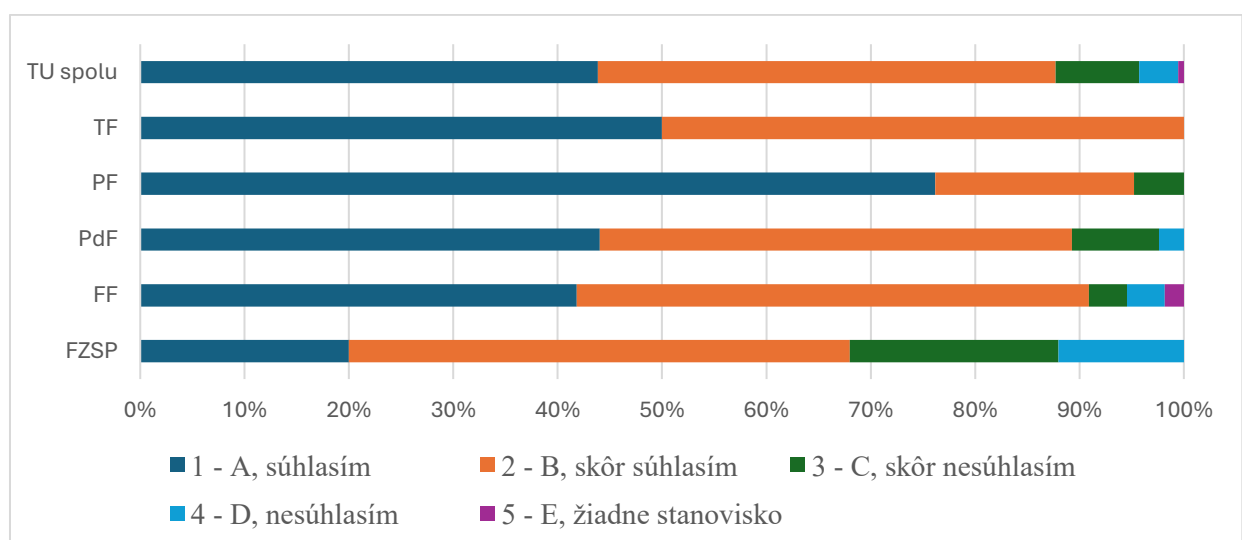

Súhrnné vyhodnotenie – Fakulty TU a TU spolu

Súhrnné vyhodnotenie - TU

4. Vďaka môjmu vzdelaniu sa cítim optimálne pripravený na uplatnenie sa v odbore, ktorý som na Trnavskej univerzite

Odpoveď	FZSP	FF	PdF	PF	TF	TU spolu
1 - A, súhlasím	6	14	34	11	0	65
2 - B, skôr súhlasím	8	24	29	9	2	72
3 - C, skôr nesúhlasím	5	8	15	2	0	30
4 - D, nesúhlasím	5	4	6	0	0	15
5 - E, žiadne stanovisko	0	5	0	0	0	5
SPOLU	24	55	84	22	2	187
"Priemerná" odpoveď	2	2	2	2	2	2

Súhrnné vyhodnotenie – Fakulty TU a TU spolu

Súhrnné vyhodnotenie - TU

5. So štúdiom na Trnavskej univerzite som bol/a spokojná?

Odpoveď	FZSP	FF	PdF	PF	TF	TU spolu
1 - A, súhlasím	5	23	37	16	1	82
2 - B, skôr súhlasím	12	27	38	4	1	82
3 - C, skôr nesúhlasím	5	2	7	1	0	15
4 - D, nesúhlasím	3	2	2	0	0	7
5 - E, žiadne stanovisko	0	1	0	0	0	1
SPOLU	25	55	84	21	2	187
"Priemerná" odpoveď	2	2	2	1	2	2

Súhrnné vyhodnotenie – Fakulty TU a TU spolu

Súhrnné vyhodnotenie - TU

6. Ako hodnotíte fakultu Trnavskej univerzity, na ktorej ste študovali, podľa vybraných kritérií? - Kvalita výučby

Odpoď	FZSP	FF	PdF	PF	TF	TU spolu
1 - A, veľmi spokojný	3	17	31	17	2	70
2 - B, spokojný	15	26	38	4	0	83
3 - C, neviem sa vyjadriť	4	7	7	1	0	19
4 - D, nespokojný	3	5	8	0	0	16
5 - E, veľmi nespokojný	0	0	0	0	0	0
SPOLU	25	55	84	22	2	188
"Priemerná" odpoveď	2	2	2	1	1	2