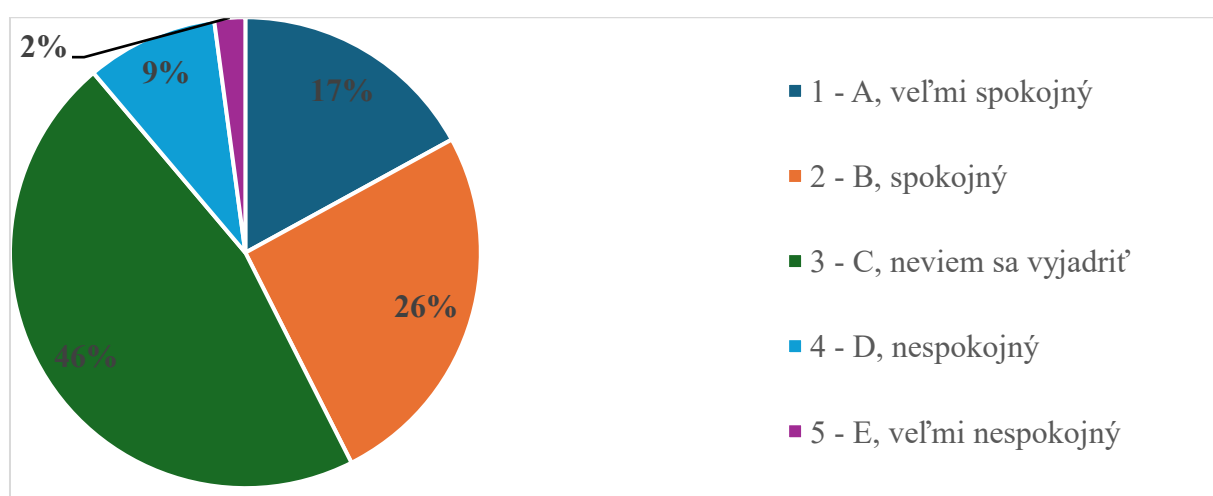

14. Ako hodnotíte fakultu Trnavskej univerzity, na ktorej ste študovali, podľa vybraných kritérií? - Medzinárodná orientácia

Odpoveď	FZSP	FF	PdF	PF	TF	TU spolu
1 - A, veľmi spokojný	2	5	15	8	2	32
2 - B, spokojný	7	15	18	8	0	48
3 - C, neviem sa vyjadriť	11	22	48	6	0	87
4 - D, nespokojný	3	11	3	0	0	17
5 - E, veľmi nespokojný	2	2	0	0	0	4
SPOLU	25	55	84	22	2	188
"Priemerná" odpoveď	3	3	2	2	1	3

Súhrnné vyhodnotenie - TU