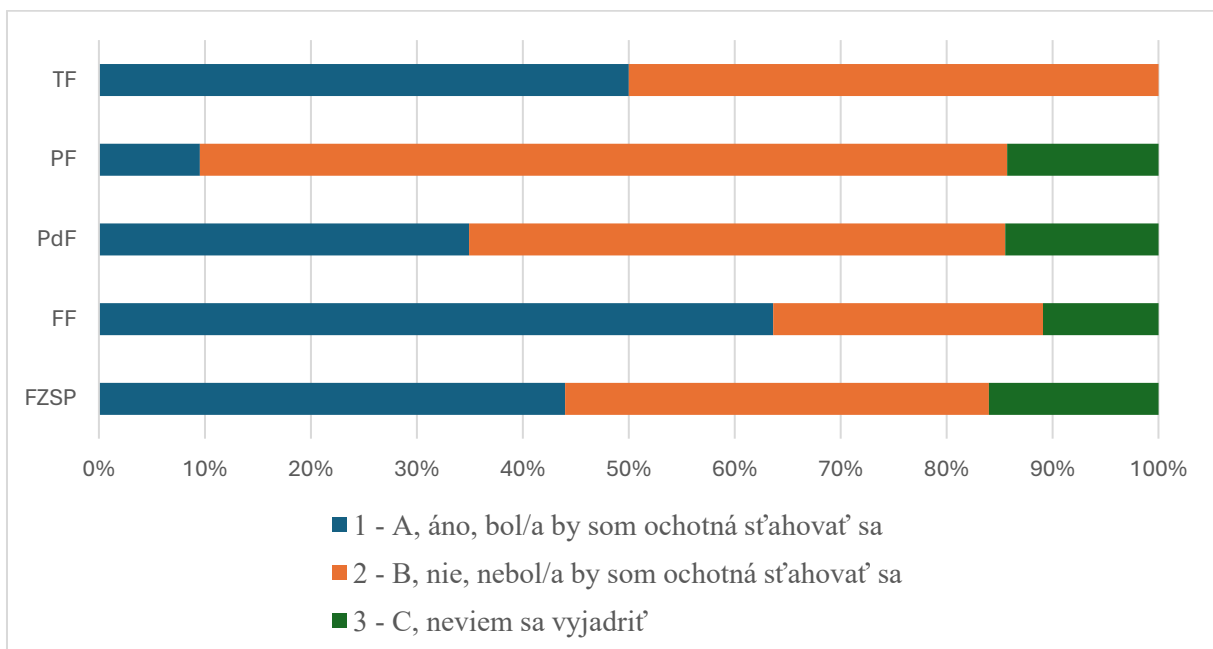

Súhrnné vyhodnotenie - TU

Súhrnné vyhodnotenie – Fakulty TU a TU spolu

18. Máte záujem nájsť si pracovné miesto v zahraničí?

Odpoveď	FZSP	FF	PdF	PF	TF	TU spolu
1 - A, áno	8	17	13	2	1	41
2 - B, nie	9	25	64	16	1	115
3 - C, neviem sa vyjadriť	7	10	4	3	0	24
4 - D, pracujem v zahraničí	1	2	1	1	0	5
SPOLU	25	54	82	22	2	185

Súhrnné vyhodnotenie - TU

Súhrnné vyhodnotenie – Fakulty TU a TU spolu

19. Boli by ste ochotná/ý presťahovať sa v rámci Slovenska z dôvodu pracovnej ponuky?

Odpoveď	FZSP	FF	PdF	PF	TF	TU spolu
1 - A, áno, bol/a by som ochotná sťahovať sa	11	35	29	2	1	78
2 - B, nie, nebol/a by som ochotná sťahovať sa	10	14	42	16	1	83
3 - C, neviem sa vyjadriť	4	6	12	3	0	25
SPOLU	25	55	83	21	2	186

Súhrnné vyhodnotenie - TU

Súhrnné vyhodnotenie – Fakulty TU a TU spolu

20. Aké možnosti ste využili pri hľadaní si zamestnania?

Odpoveď	FZSP	FF	PdF	PF	TF	TU spolu
1 - A, spolupráca fakulty so spoločnosťami, organizáciami	1	0	1	1	0	3
2 - B, inzercia voľných pracovných miest	10	19	28	5	0	62
3 - C, webové stránky zamerané na kariéru	3	13	12	7	0	35
4 - D, periodiká zamerané na kariéru	0	0	0	0	0	0
5 - E, osobné kontakty	2	8	25	3	0	38
6 - F, predchádzajúca prax v spoločnosti	8	4	4	5	2	23
7 - G, iné	0	7	11	1	0	19
SPOLU	24	51	81	22	2	180