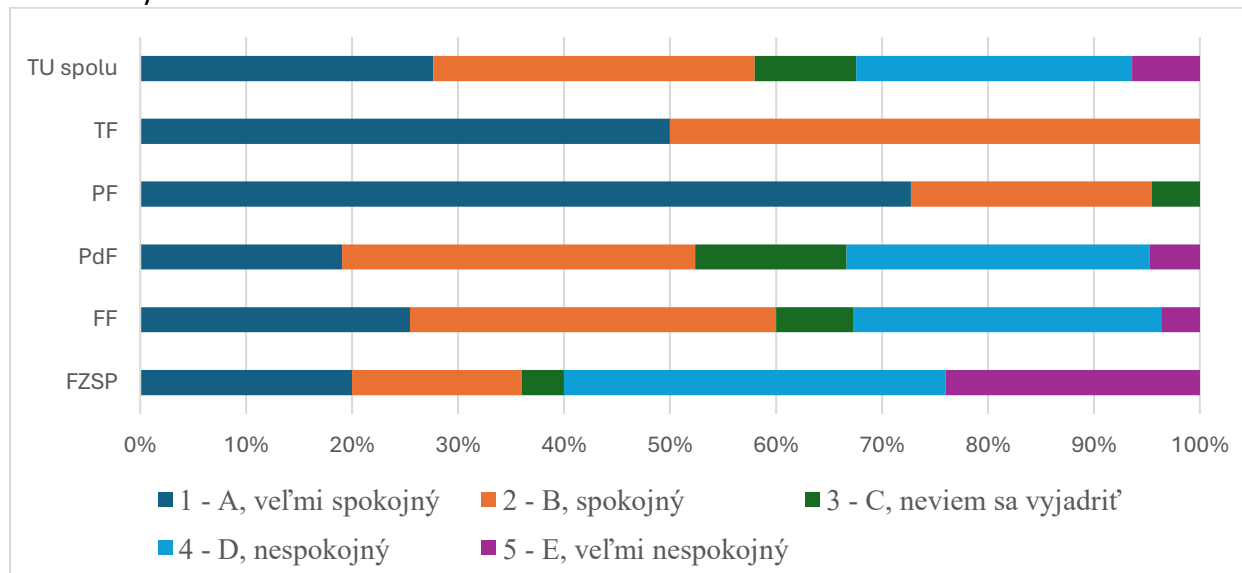

Súhrnné vyhodnotenie - TU

Súhrnné vyhodnotenie – Fakulty TU a TU spolu