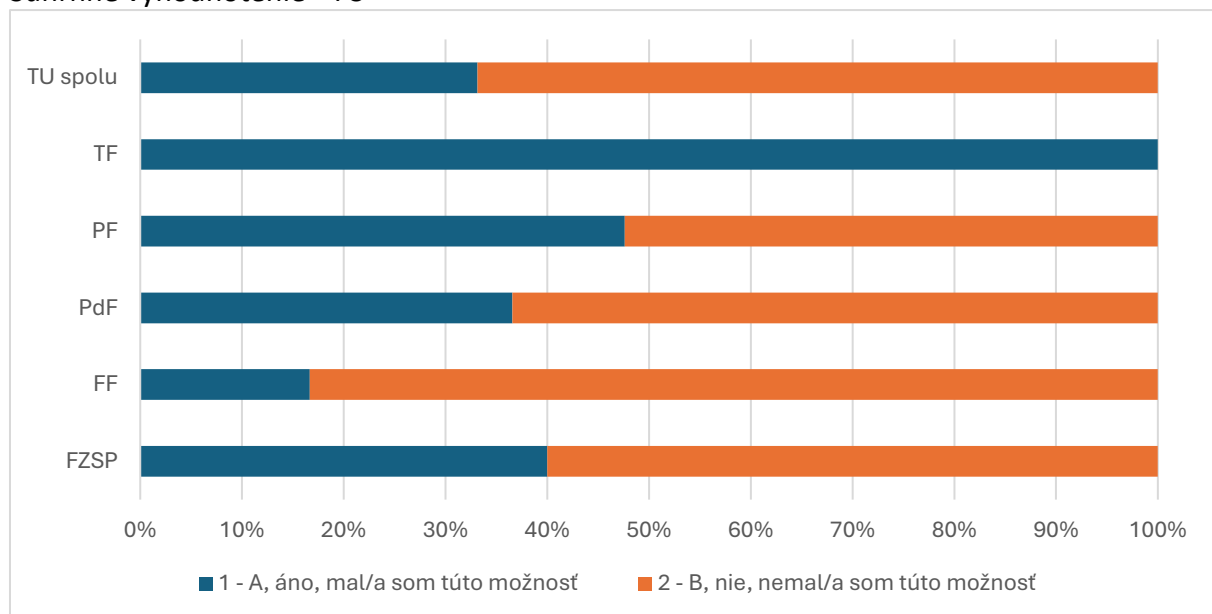

Súhrnné vyhodnotenie - TU

Súhrnné vyhodnotenie – Fakulty TU a TU spolu