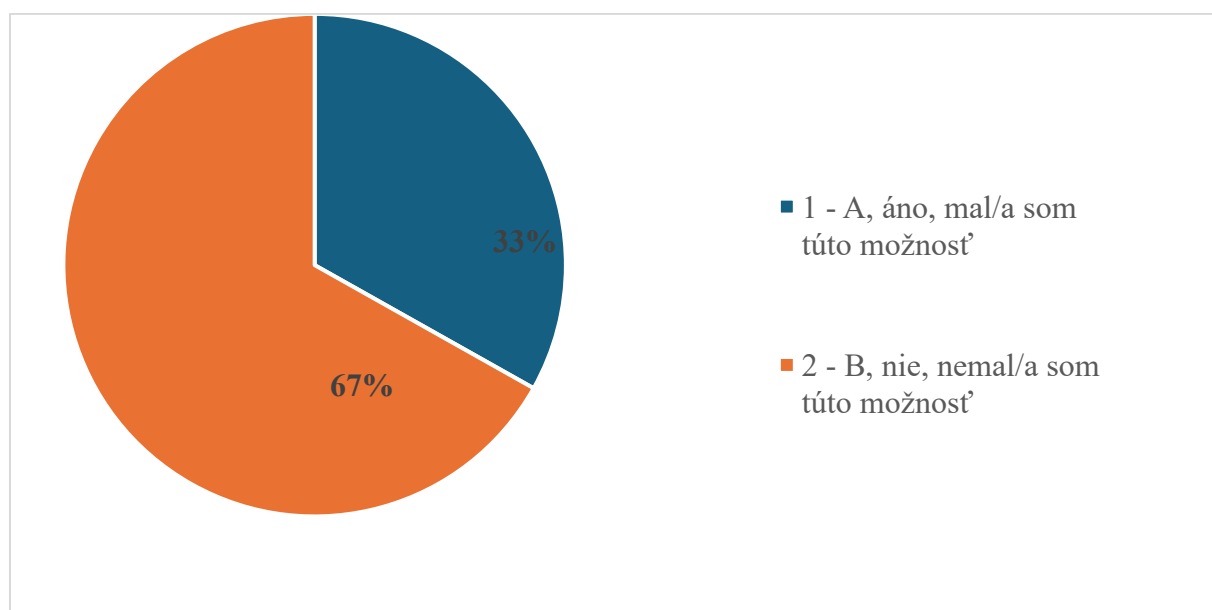

21. Mali ste možnosť zúčastniť sa stretnutia s niektorými potencionálnymi zamestnávateľmi počas Vášho štúdia na fakulte?

Odpoveď	FZSP	FF	PdF	PF	TF	TU spolu
1 - A, áno, mal/a som túto možnosť	10	9	30	10	2	61
2 - B, nie, nemal/a som túto možnosť	15	45	52	11	0	123
SPOLU	25	54	82	21	2	184