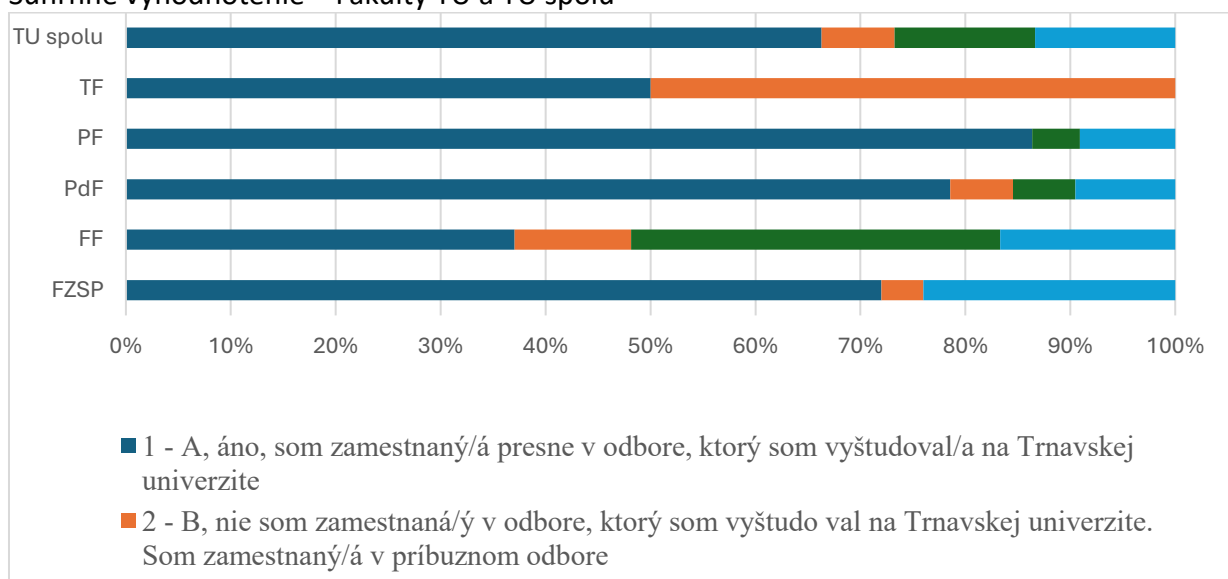

Súhrnné vyhodnotenie – Fakulty TU a TU spolu

Súhrnné vyhodnotenie – TU

2. Zamestnali ste sa v odbore, ktorý bol predmetom Váš ho štúdia na Trnavskej univerzite?

Odpoveď	FZSP	FF	PdF	PF	TF	TU spolu
1 - A, áno, som zamestnaný/á presne v odbore, ktorý som vyštudoval/a na Trnavskej univerzite	18	20	66	19	1	124
2 - B, nie som zamestnaná/ý v odbore, ktorý som vyštudoval na Trnavskej univerzite. Som zamestnaný/á v príbuznom odbore	1	6	5	0	1	13
3 - C, som zamestnaný/á v odbore, ktorý nesúvisí s moji m štúdiom na Trnavskej univerzite	0	19	5	1	0	25
4 - D, som nezamestnaný/á	6	9	8	2	0	25
SPOLU	25	54	84	22	2	187

Súhrnné vyhodnotenie – Fakulty TU a TU spolu

Súhrnné vyhodnotenie – TU

3. Som nezamestnaná/nezamestnaný z dôvodu:

Odpoveď	FZSP	FF	PdF	PF	TF	TU spolu
1 - A, nenašiel/nenašla som si prácu v odbore, ktorý som vyštudovala/vyštedoval	3	6	8	3	0	20
2 - B, som dobrovoľne nezamestnaný/nezamestnaná	0	2	1	0	0	3
3 - C, iné	3	8	15	0	1	27
SPOLU	6	16	24	3	1	50