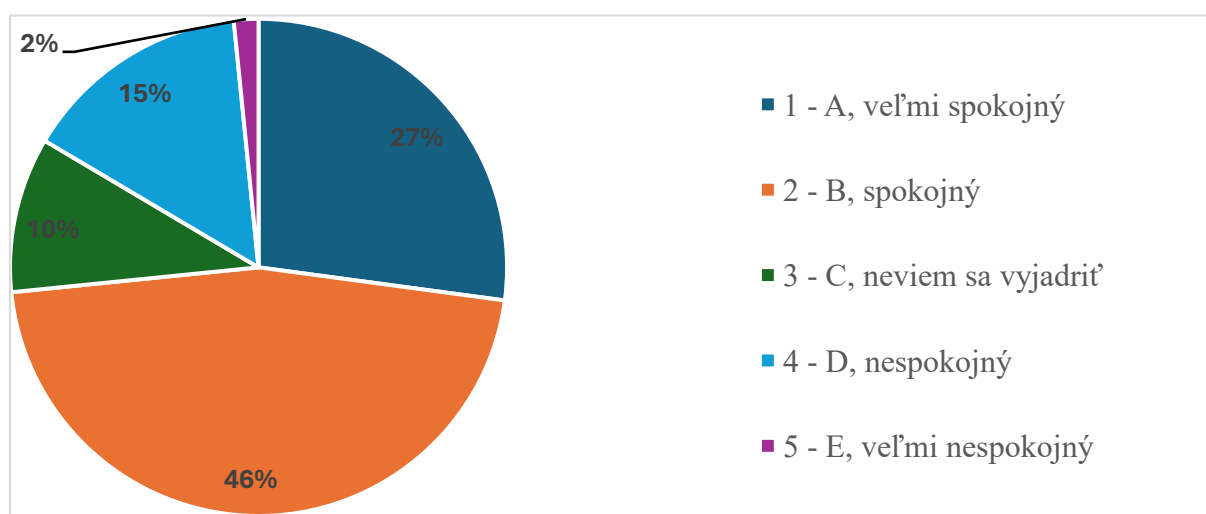

7. Ako hodnotíte fakultu Trnavskej univerzity, na ktorej ste študovali, podľa vybraných kritérií? - Obsah a štruktúra štúdia

Odpoveď	FZSP	FF	PdF	PF	TF	TU spolu
1 - A, veľmi spokojný	2	16	21	11	1	51
2 - B, spokojný	11	27	37	11	1	87
3 - C, neviem sa vyjadriť	3	6	10	0	0	19
4 - D, nespokojný	8	5	15	0	0	28
5 - E, veľmi nespokojný	1	1	1	0	0	3
SPOLU	25	55	84	22	2	188
"Priemerná" odpoveď	3	2	2	2	2	2