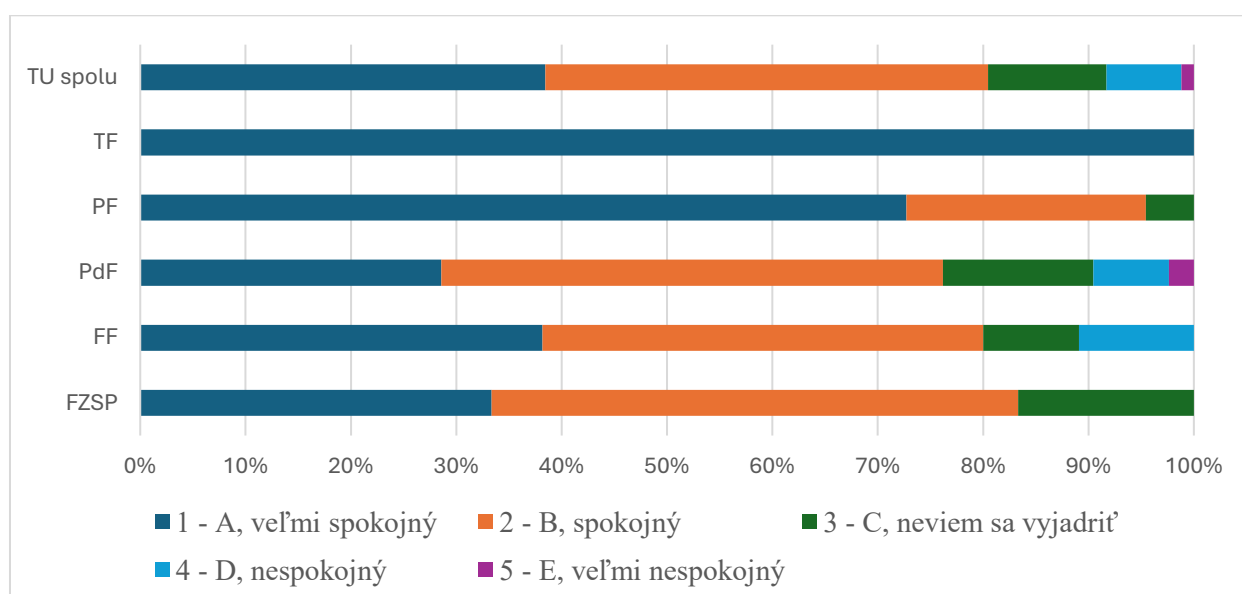

Súhrnné vyhodnotenie – Fakulty TU a TU spolu