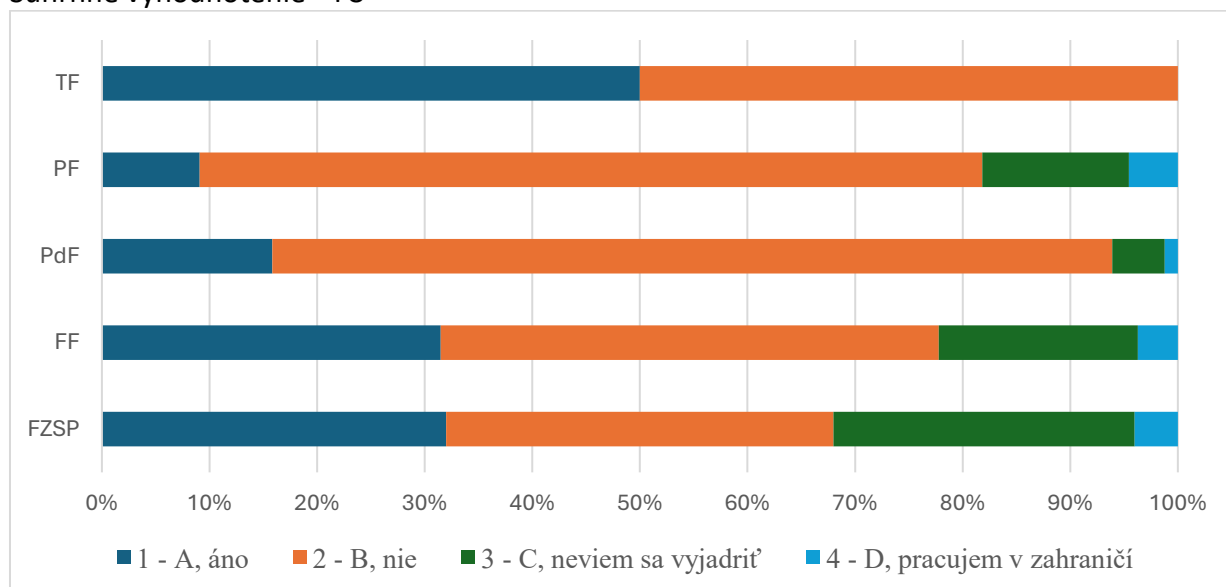

Súhrnné vyhodnotenie - TU

Súhrnné vyhodnotenie – Fakulty TU a TU spolu