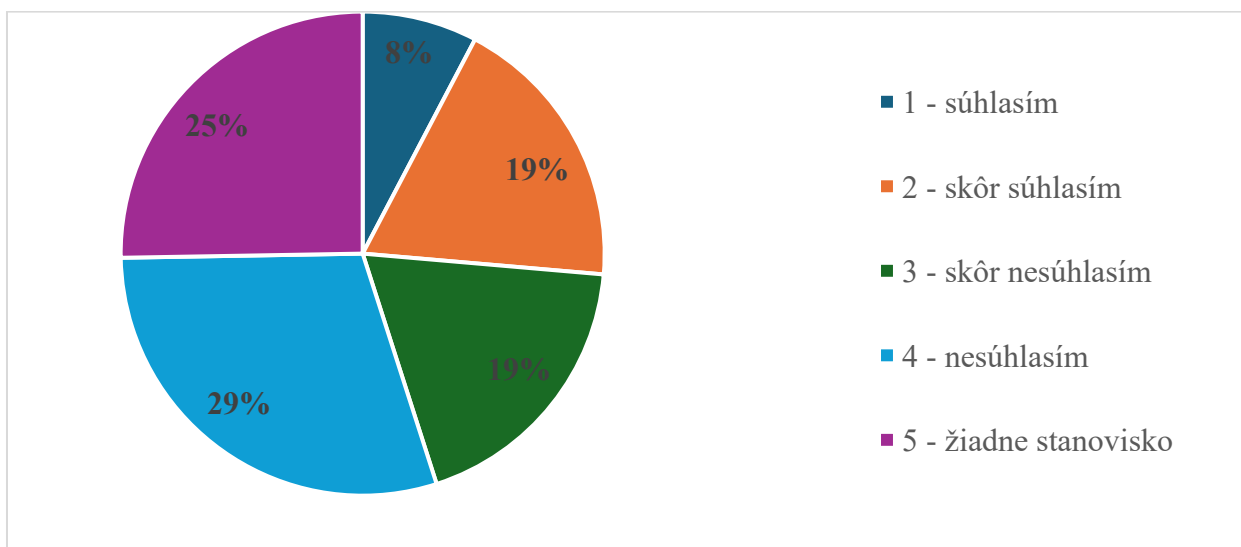

24. Mali ste možnosť zapojiť sa do inovácie študijných programov, resp. ich jednotiek?

Odpoveď	FZSP	FF	PdF	PF	TF	TU spolu
1 - súhlasím	1	5	8	0	0	14
2 - skôr súhlasím	5	4	17	6	2	34
3 - skôr nesúhlasím	4	11	15	4	0	34
4 - nesúhlasím	11	17	25	1	0	54
5 - žiadne stanovisko	3	17	16	10	0	46
SPOLU	24	54	81	21	2	182
"Priemerná" odpoveď	3	4	3	4	2	3