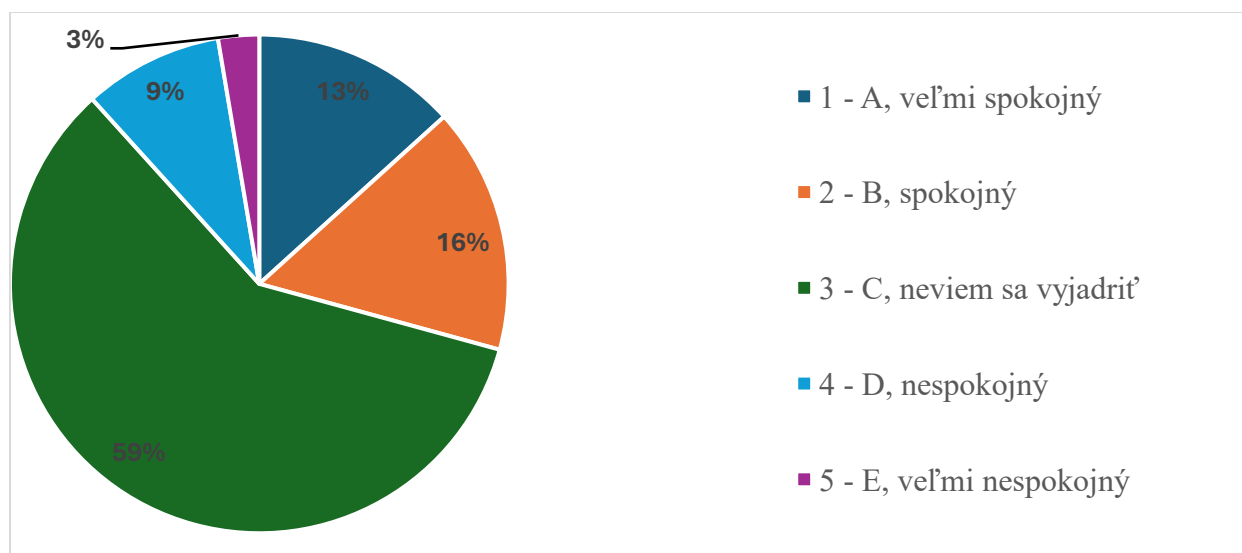

17. Ako hodnotíte fakultu Trnavskej univerzity, na ktorej ste študovali, podľa vybraných kritérií? - Možnosti ubytovania

Odpoveď	FZSP	FF	PdF	PF	TF	TU spolu
1 - A, veľmi spokojný	5	8	8	3	1	25
2 - B, spokojný	5	9	14	2	0	30
3 - C, neviem sa vyjadriť	11	27	56	16	1	111
4 - D, nespokojný	4	7	5	1	0	17
5 - E, veľmi nespokojný	0	4	1	0	0	5
SPOLU	25	55	84	22	2	188
"Priemerná" odpoveď	3	3	3	3	2	3