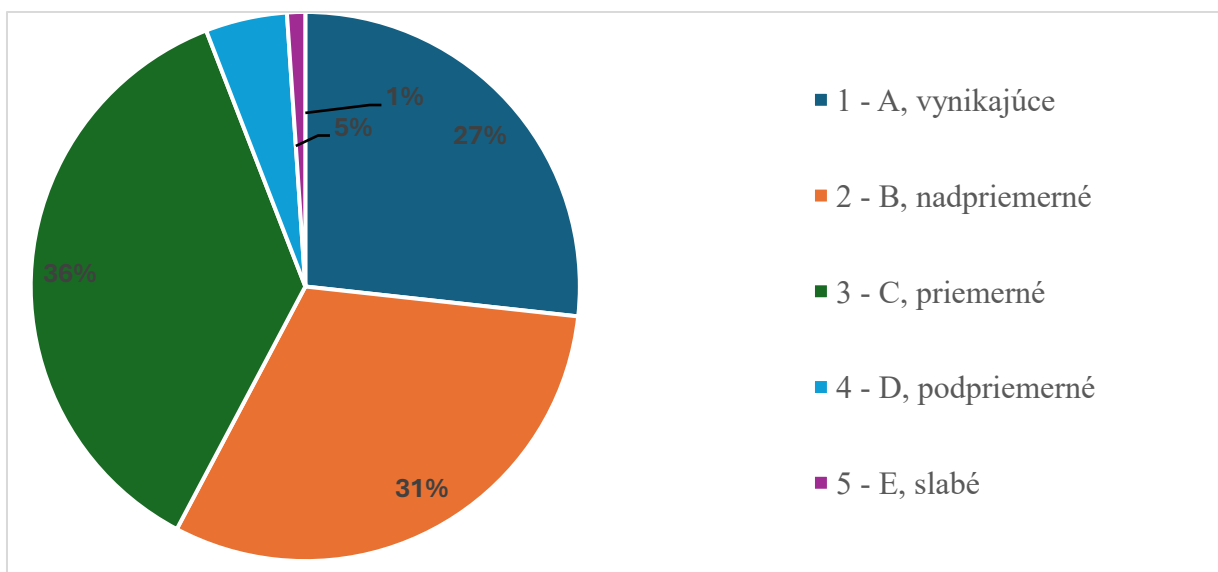

1. Vaše nadobudnuté vedomosti a zručnosti počas štúdia na Trnavskej univerzite hodnotíte ako:

Odpoveď	FZSP	FF	PdF	PF	TF	TU spolu
1 - A, vynikajúce	4	13	23	10	0	50
2 - B, nadpriemerné	5	18	25	8	2	58
3 - C, priemerné	13	22	29	4	0	68
4 - D, podpriemerné	2	2	5	0	0	9
5 - E, slabé	1	0	1	0	0	2
SPOLU	25	55	83	22	2	187
"Priemerná" odpoveď	3	2	2	2	2	2