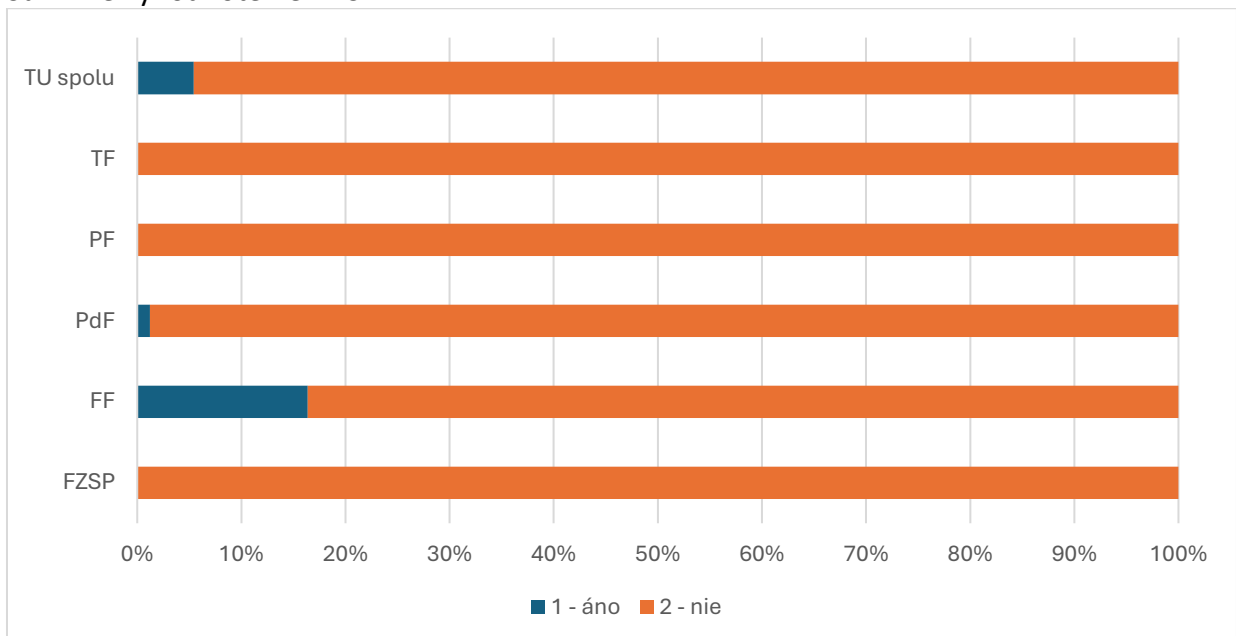

Súhrnné vyhodnotenie - TU

Súhrnné vyhodnotenie – Fakulty TU a TU spolu