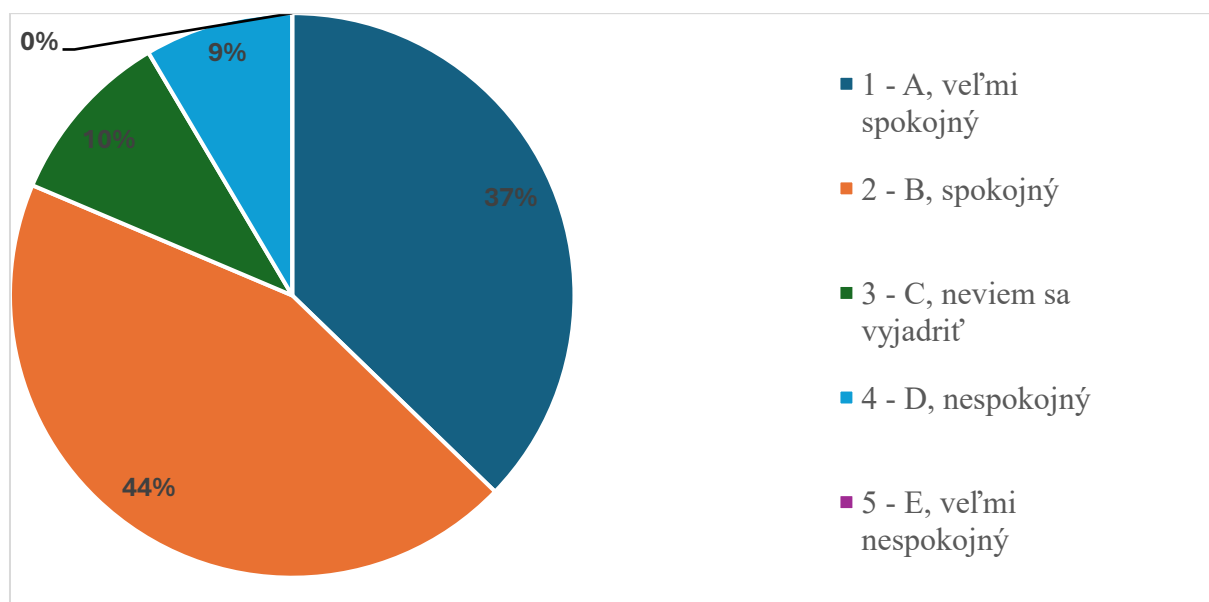

6. Ako hodnotíte fakultu Trnavskej univerzity, na ktorej ste študovali, podľa vybraných kritérií? - Kvalita výučby

Odpoď	FZSP	FF	PdF	PF	TF	TU spolu
1 - A, veľmi spokojný	3	17	31	17	2	70
2 - B, spokojný	15	26	38	4	0	83
3 - C, neviem sa vyjadriť	4	7	7	1	0	19
4 - D, nespokojný	3	5	8	0	0	16
5 - E, veľmi nespokojný	0	0	0	0	0	0
SPOLU	25	55	84	22	2	188
"Priemerná" odpoveď	2	2	2	1	1	2