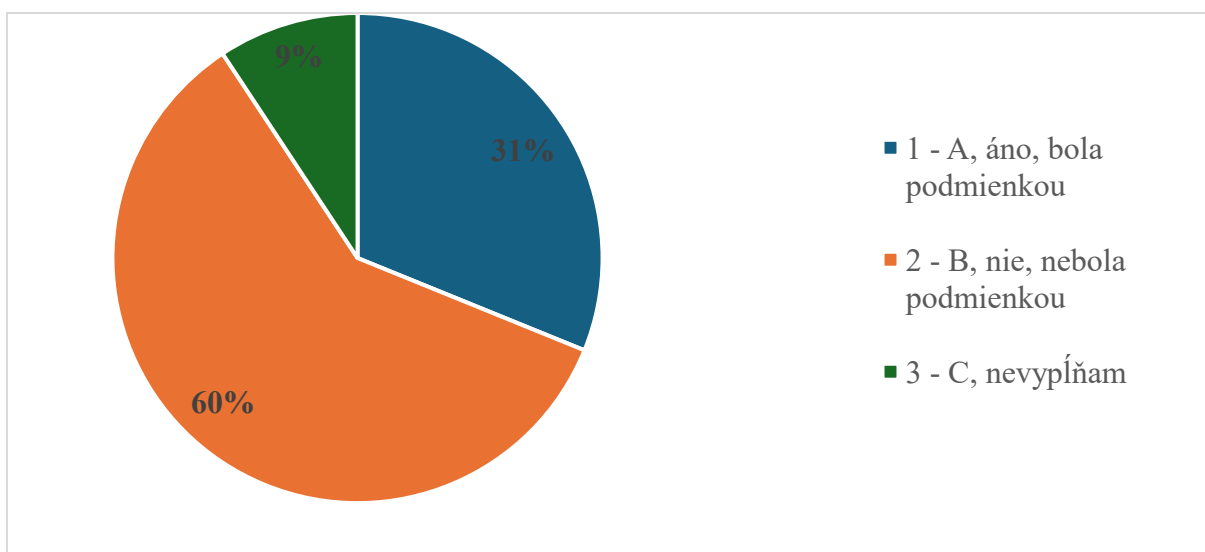

22. Bola podmienkou Vášho prijatia do zamestnania Vaša znalosť cudzieho jazyka?

Odpoveď	FZSP	FF	PdF	PF	TF	TU spolu
1 - A, áno, bola podmienkou	4	20	20	13	0	57
2 - B, nie, nebola podmienkou	16	25	58	8	2	109
3 - C, nevyplňam	4	7	5	1	0	17
SPOLU	24	52	83	22	2	166