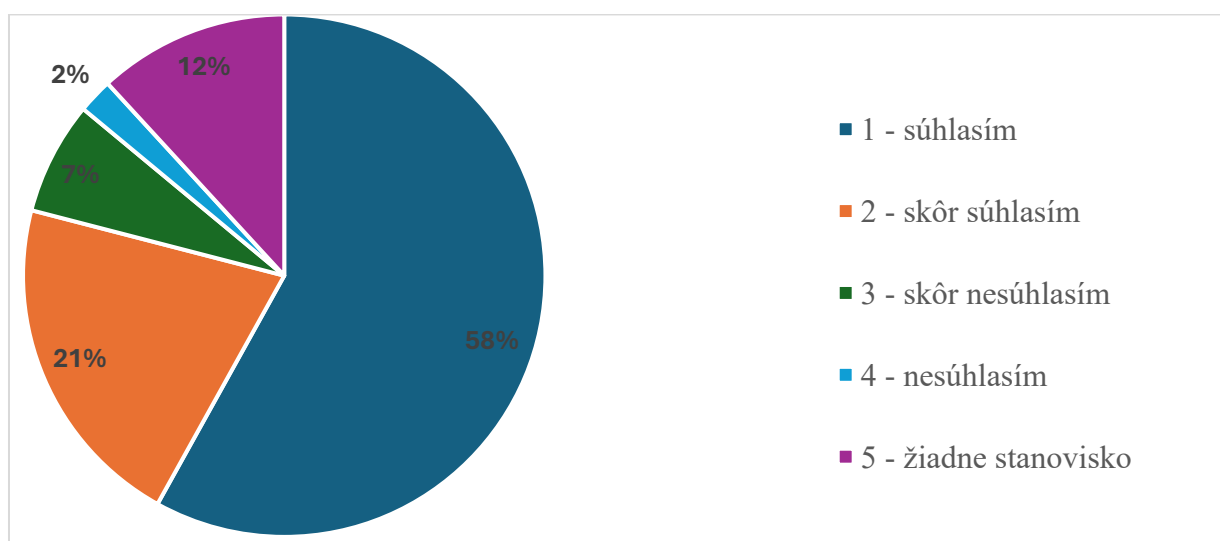

23. Uvítali by ste možnosť stretnúť sa s potenciálnymi zamestnávateľmi na pôde TU bezprostredne po ukončení štúdia?

Odpoveď	FZSP	FF	PdF	PF	TF	TU spolu
1 - súhlasím	14	33	43	16	2	108
2 - skôr súhlasím	5	9	22	3	0	39
3 - skôr nesúhlasím	3	3	6	1	0	13
4 - nesúhlasím	2	0	2	0	0	4
5 - žiadne stanovisko	1	10	9	2	0	22
SPOLU	25	55	82	22	2	186
"Priemerná" odpoveď	2	2	2	2	1	2