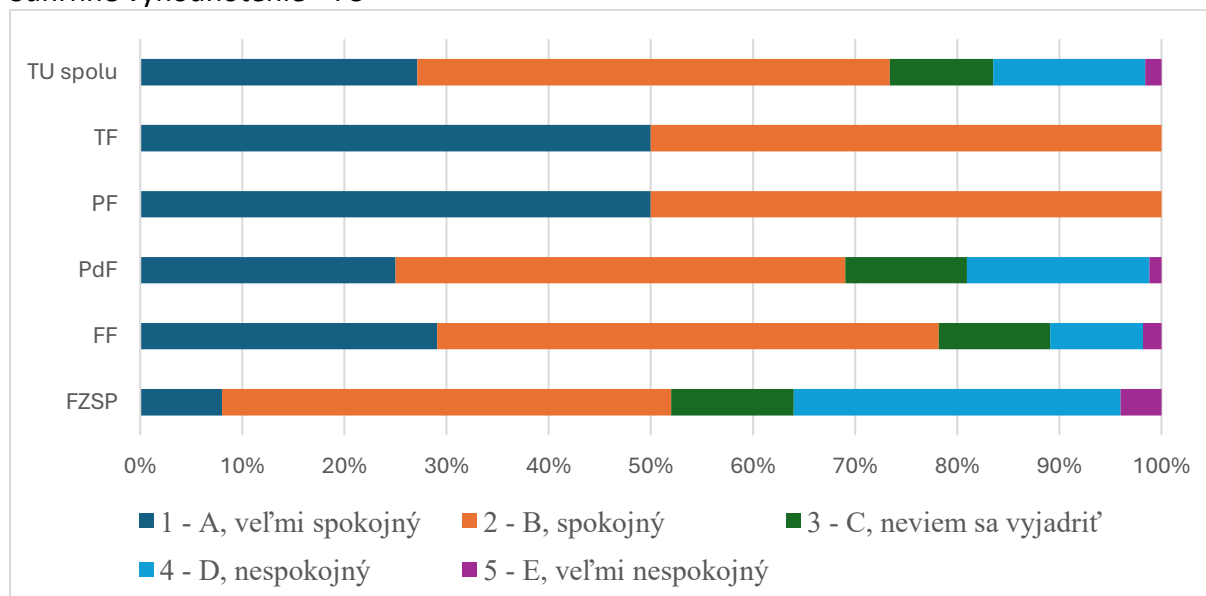

Súhrnné vyhodnotenie – Fakulty TU a TU spolu

Súhrnné vyhodnotenie - TU

6. Ako hodnotíte fakultu Trnavskej univerzity, na ktorej ste študovali, podľa vybraných kritérií? - Kvalita výučby

Odpoď	FZSP	FF	PdF	PF	TF	TU spolu
1 - A, veľmi spokojný	3	17	31	17	2	70
2 - B, spokojný	15	26	38	4	0	83
3 - C, neviem sa vyjadriť	4	7	7	1	0	19
4 - D, nespokojný	3	5	8	0	0	16
5 - E, veľmi nespokojný	0	0	0	0	0	0
SPOLU	25	55	84	22	2	188
"Priemerná" odpoveď	2	2	2	1	1	2

Súhrnné vyhodnotenie - TU

Súhrnné vyhodnotenie – Fakulty TU a TU spolu

7. Ako hodnotíte fakultu Trnavskej univerzity, na ktorej ste študovali, podľa vybraných kritérií? - Obsah a štruktúra štúdia

Odpoveď	FZSP	FF	PdF	PF	TF	TU spolu
1 - A, veľmi spokojný	2	16	21	11	1	51
2 - B, spokojný	11	27	37	11	1	87
3 - C, neviem sa vyjadriť	3	6	10	0	0	19
4 - D, nespokojný	8	5	15	0	0	28
5 - E, veľmi nespokojný	1	1	1	0	0	3
SPOLU	25	55	84	22	2	188
"Priemerná" odpoveď	3	2	2	2	2	2

Súhrnné vyhodnotenie - TU

Súhrnné vyhodnotenie – Fakulty TU a TU spolu

8. Ako hodnotíte fakultu Trnavskej univerzity, na ktorej ste študovali, podľa vybraných kritérií? - Vybavenie vysokej školy

Odpoveď	FZSP	FF	PdF	PF	TF	TU spolu
1 - A, veľmi spokojný	4	19	23	9	1	56
2 - B, spokojný	11	27	40	11	0	89
3 - C, neviem sa vyjadriť	5	5	11	1	1	23
4 - D, nespokojný	2	4	10	1	0	17
5 - E, veľmi nespokojný	3	0	0	0	0	3
SPOLU	25	55	84	22	2	188
"Priemerná" odpoveď	3	2	2	2	2	2