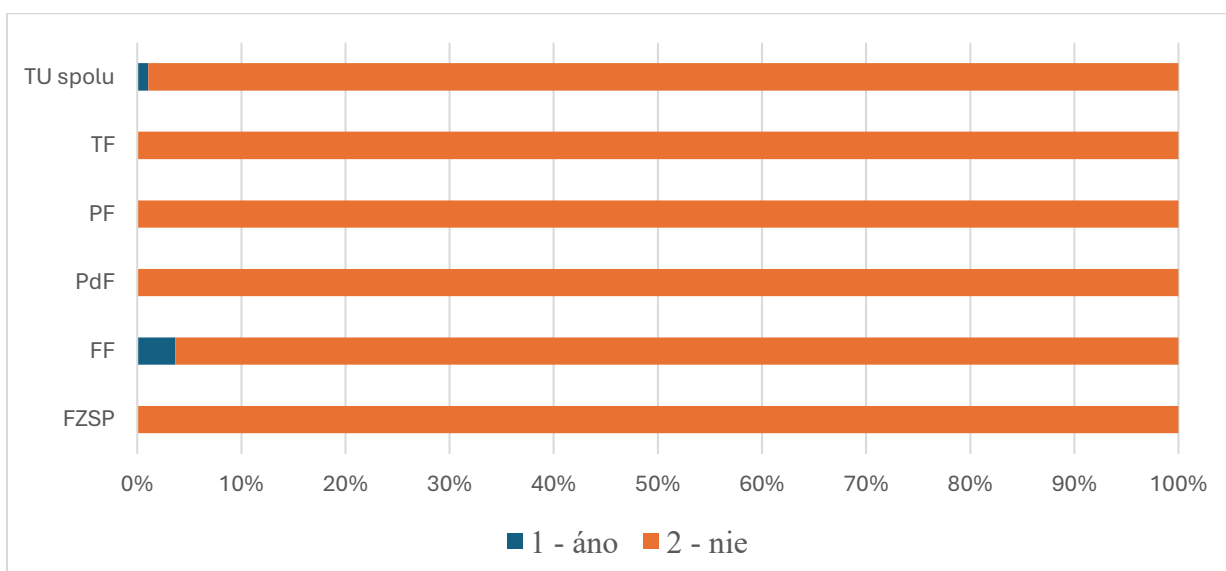

Súhrnné vyhodnotenie - TU

Súhrnné vyhodnotenie – Fakulty TU a TU spolu

28. Začali ste podnikat' prostredníctvom start-up projektu?

Odpoveď	FZSP	FF	PdF	PF	TF	TU spolu
1 - áno	0	2	0	0	0	2
2 - nie	24	53	83	22	2	184
SPOLU	24	55	83	22	2	186

Súhrnné vyhodnotenie - TU

Súhrnné vyhodnotenie – Fakulty TU a TU spolu