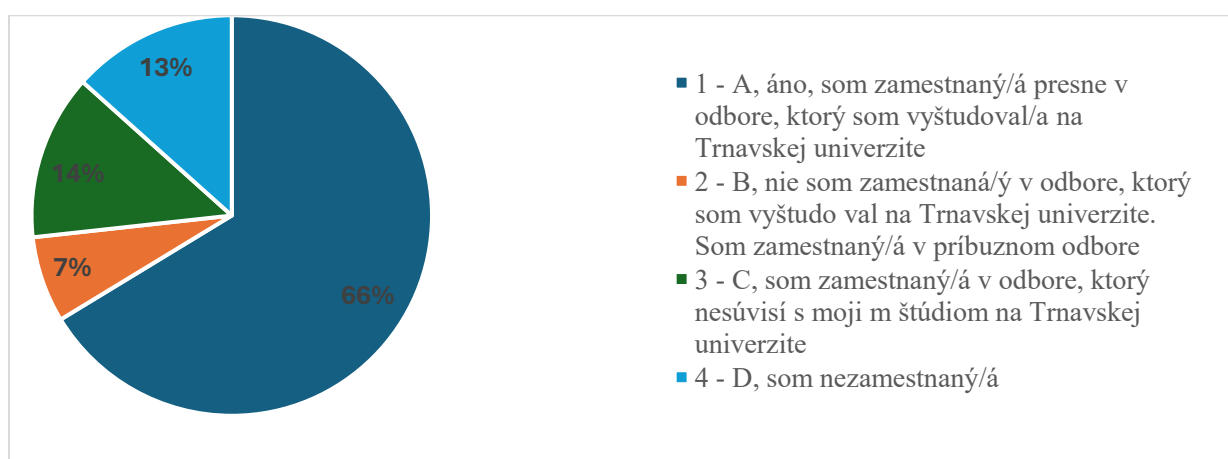

Súhrnné vyhodnotenie – Fakulty TU a TU spolu

Súhrnné vyhodnotenie – TU

2. Zamestnali ste sa v odbore, ktorý bol predmetom Váš ho štúdia na Trnavskej univerzite?

Odpoveď	FZSP	FF	PdF	PF	TF	TU spolu
1 - A, áno, som zamestnaný/á presne v odbore, ktorý som vyštudoval/a na Trnavskej univerzite	18	20	66	19	1	124
2 - B, nie som zamestnaná/ý v odbore, ktorý som vyštudoval na Trnavskej univerzite. Som zamestnaný/á v príbuznom odbore	1	6	5	0	1	13
3 - C, som zamestnaný/á v odbore, ktorý nesúvisí s moji m štúdiom na Trnavskej univerzite	0	19	5	1	0	25
4 - D, som nezamestnaný/á	6	9	8	2	0	25
SPOLU	25	54	84	22	2	187