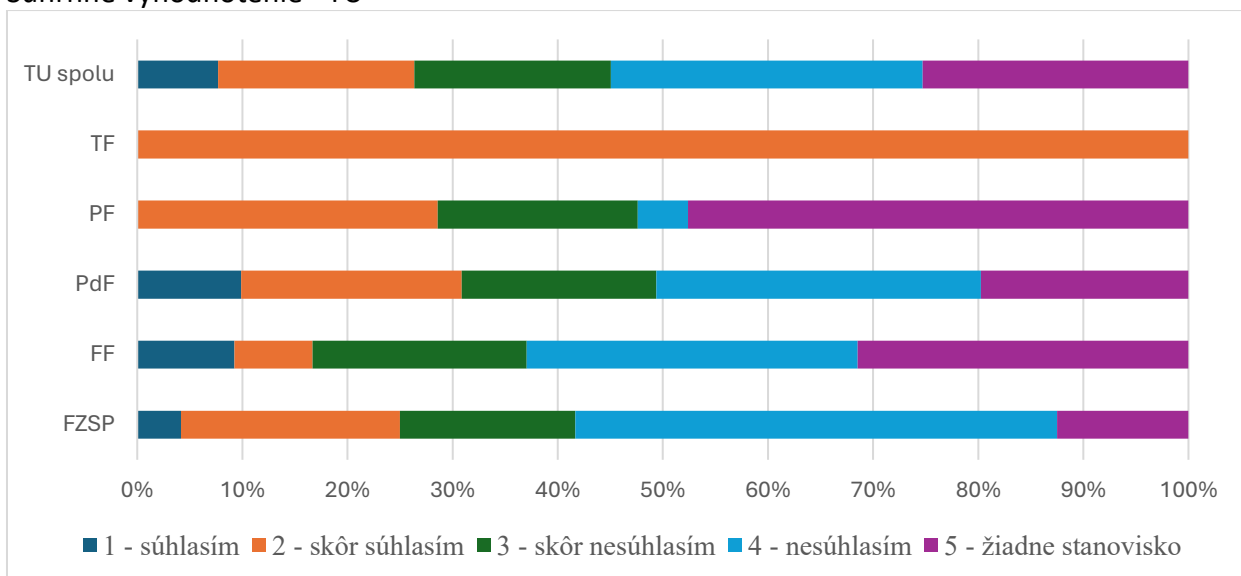

Súhrnné vyhodnotenie - TU

Súhrnné vyhodnotenie – Fakulty TU a TU spolu