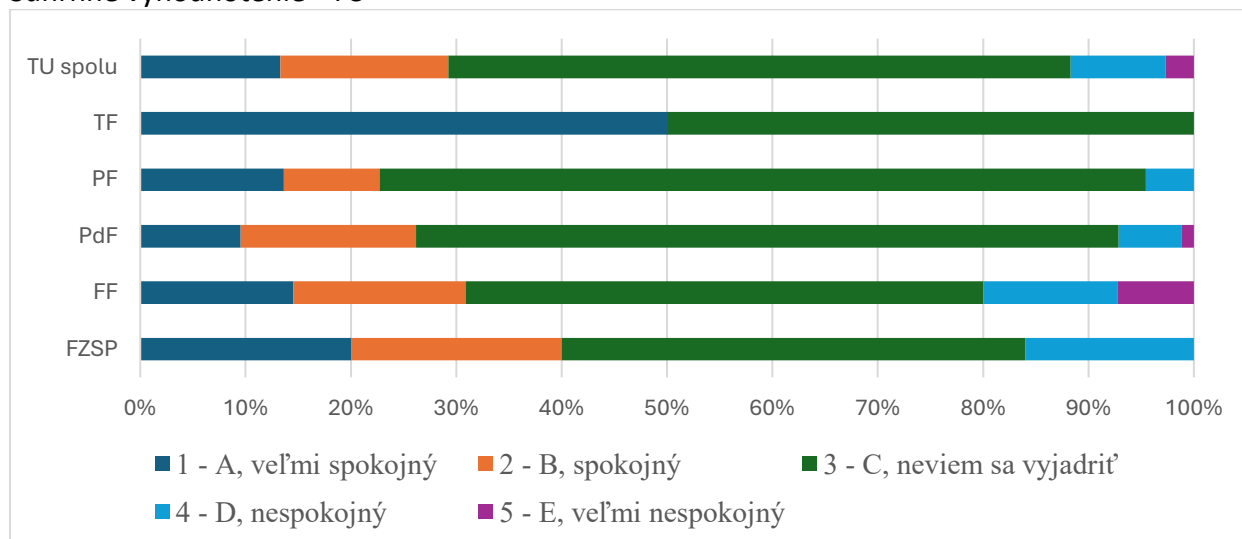

Súhrnné vyhodnotenie - TU

Súhrnné vyhodnotenie – Fakulty TU a TU spolu

17. Ako hodnotíte fakultu Trnavskej univerzity, na ktorej ste študovali, podľa vybraných kritérií? - Možnosti ubytovania

Odpoveď	FZSP	FF	PdF	PF	TF	TU spolu
1 - A, veľmi spokojný	5	8	8	3	1	25
2 - B, spokojný	5	9	14	2	0	30
3 - C, neviem sa vyjadriť	11	27	56	16	1	111
4 - D, nespokojný	4	7	5	1	0	17
5 - E, veľmi nespokojný	0	4	1	0	0	5
SPOLU	25	55	84	22	2	188
"Priemerná" odpoveď	3	3	3	3	2	3

Súhrnné vyhodnotenie - TU

Súhrnné vyhodnotenie – Fakulty TU a TU spolu

18. Máte záujem nájsť si pracovné miesto v zahraničí?

Odpoveď	FZSP	FF	PdF	PF	TF	TU spolu
1 - A, áno	8	17	13	2	1	41
2 - B, nie	9	25	64	16	1	115
3 - C, neviem sa vyjadriť	7	10	4	3	0	24
4 - D, pracujem v zahraničí	1	2	1	1	0	5
SPOLU	25	54	82	22	2	185