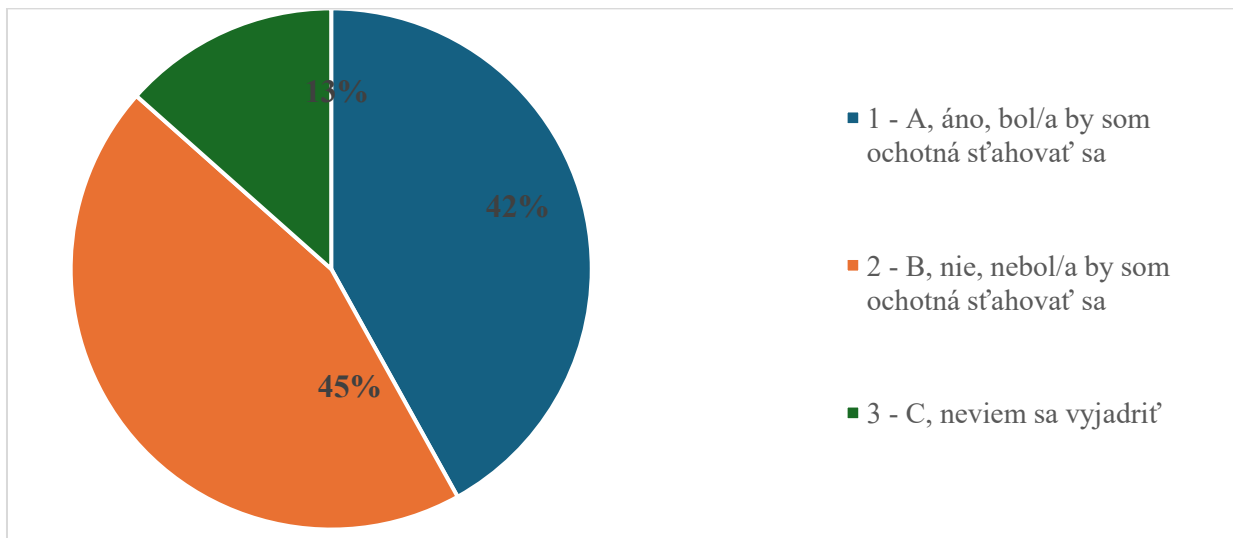

19. Boli by ste ochotná/ý presťahovať sa v rámci Slovenska z dôvodu pracovnej ponuky?

Odpoveď	FZSP	FF	PdF	PF	TF	TU spolu
1 - A, áno, bol/a by som ochotná sťahovať sa	11	35	29	2	1	78
2 - B, nie, nebol/a by som ochotná sťahovať sa	10	14	42	16	1	83
3 - C, neviem sa vyjadriť	4	6	12	3	0	25
SPOLU	25	55	83	21	2	186

Súhrnné vyhodnotenie - TU