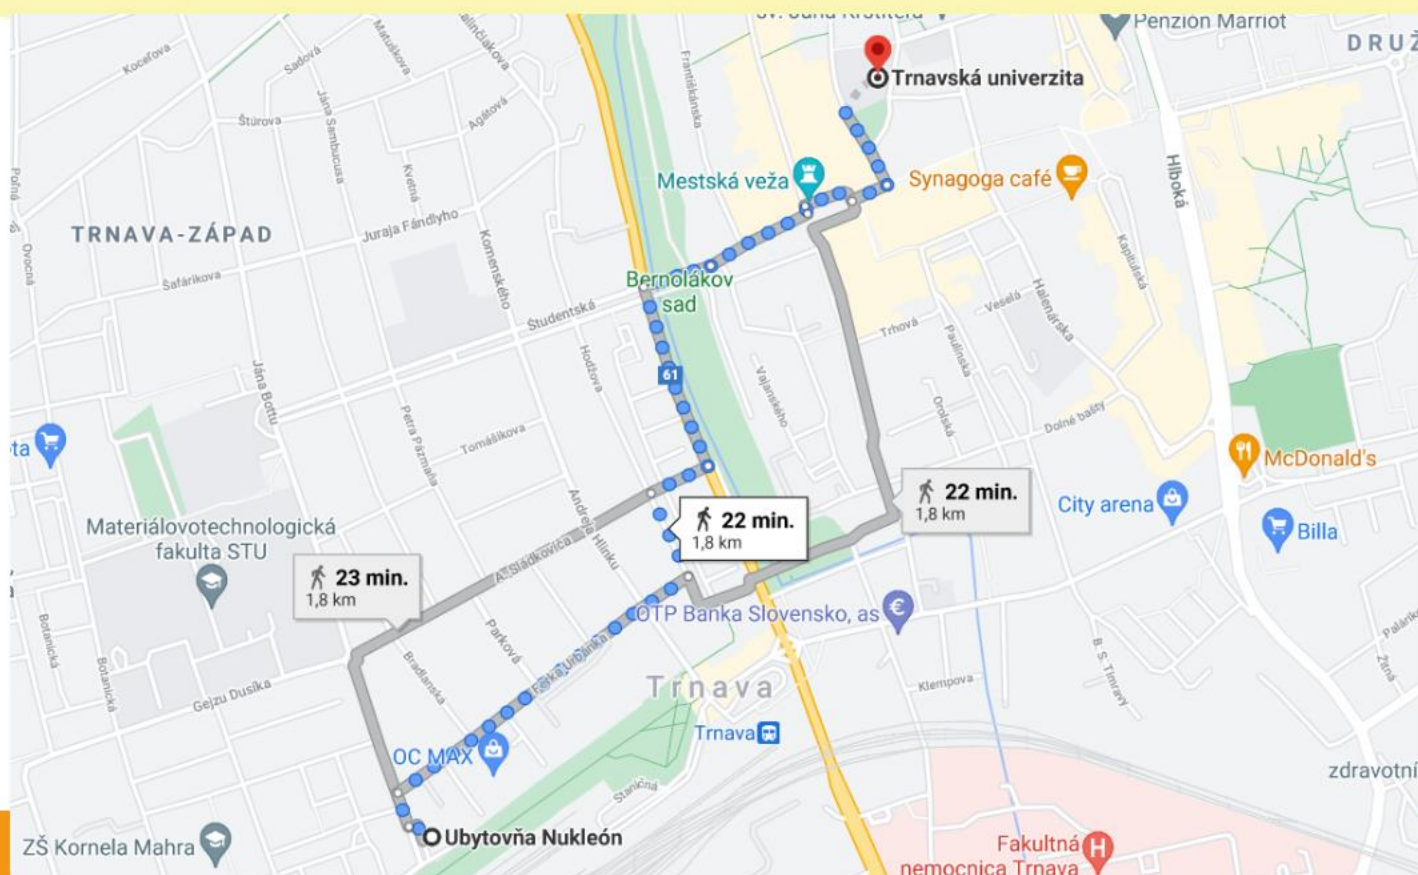

# UBYTOVNĀ NUKLEON

JĀNA BOTTU 2, 917 01 TRNAVA

## LOKALITA

Ubytovňa sa nachádza na ulici Jána Bottu približne 1,8 km od Trnavskej univerzity. Hneď vedľa ubytovne je OC MAX. Priamo pred ubytovňou sa nachádza zástavka MHD ul. J. Bottu . Hlavná stanica je vzdialená 850 m.