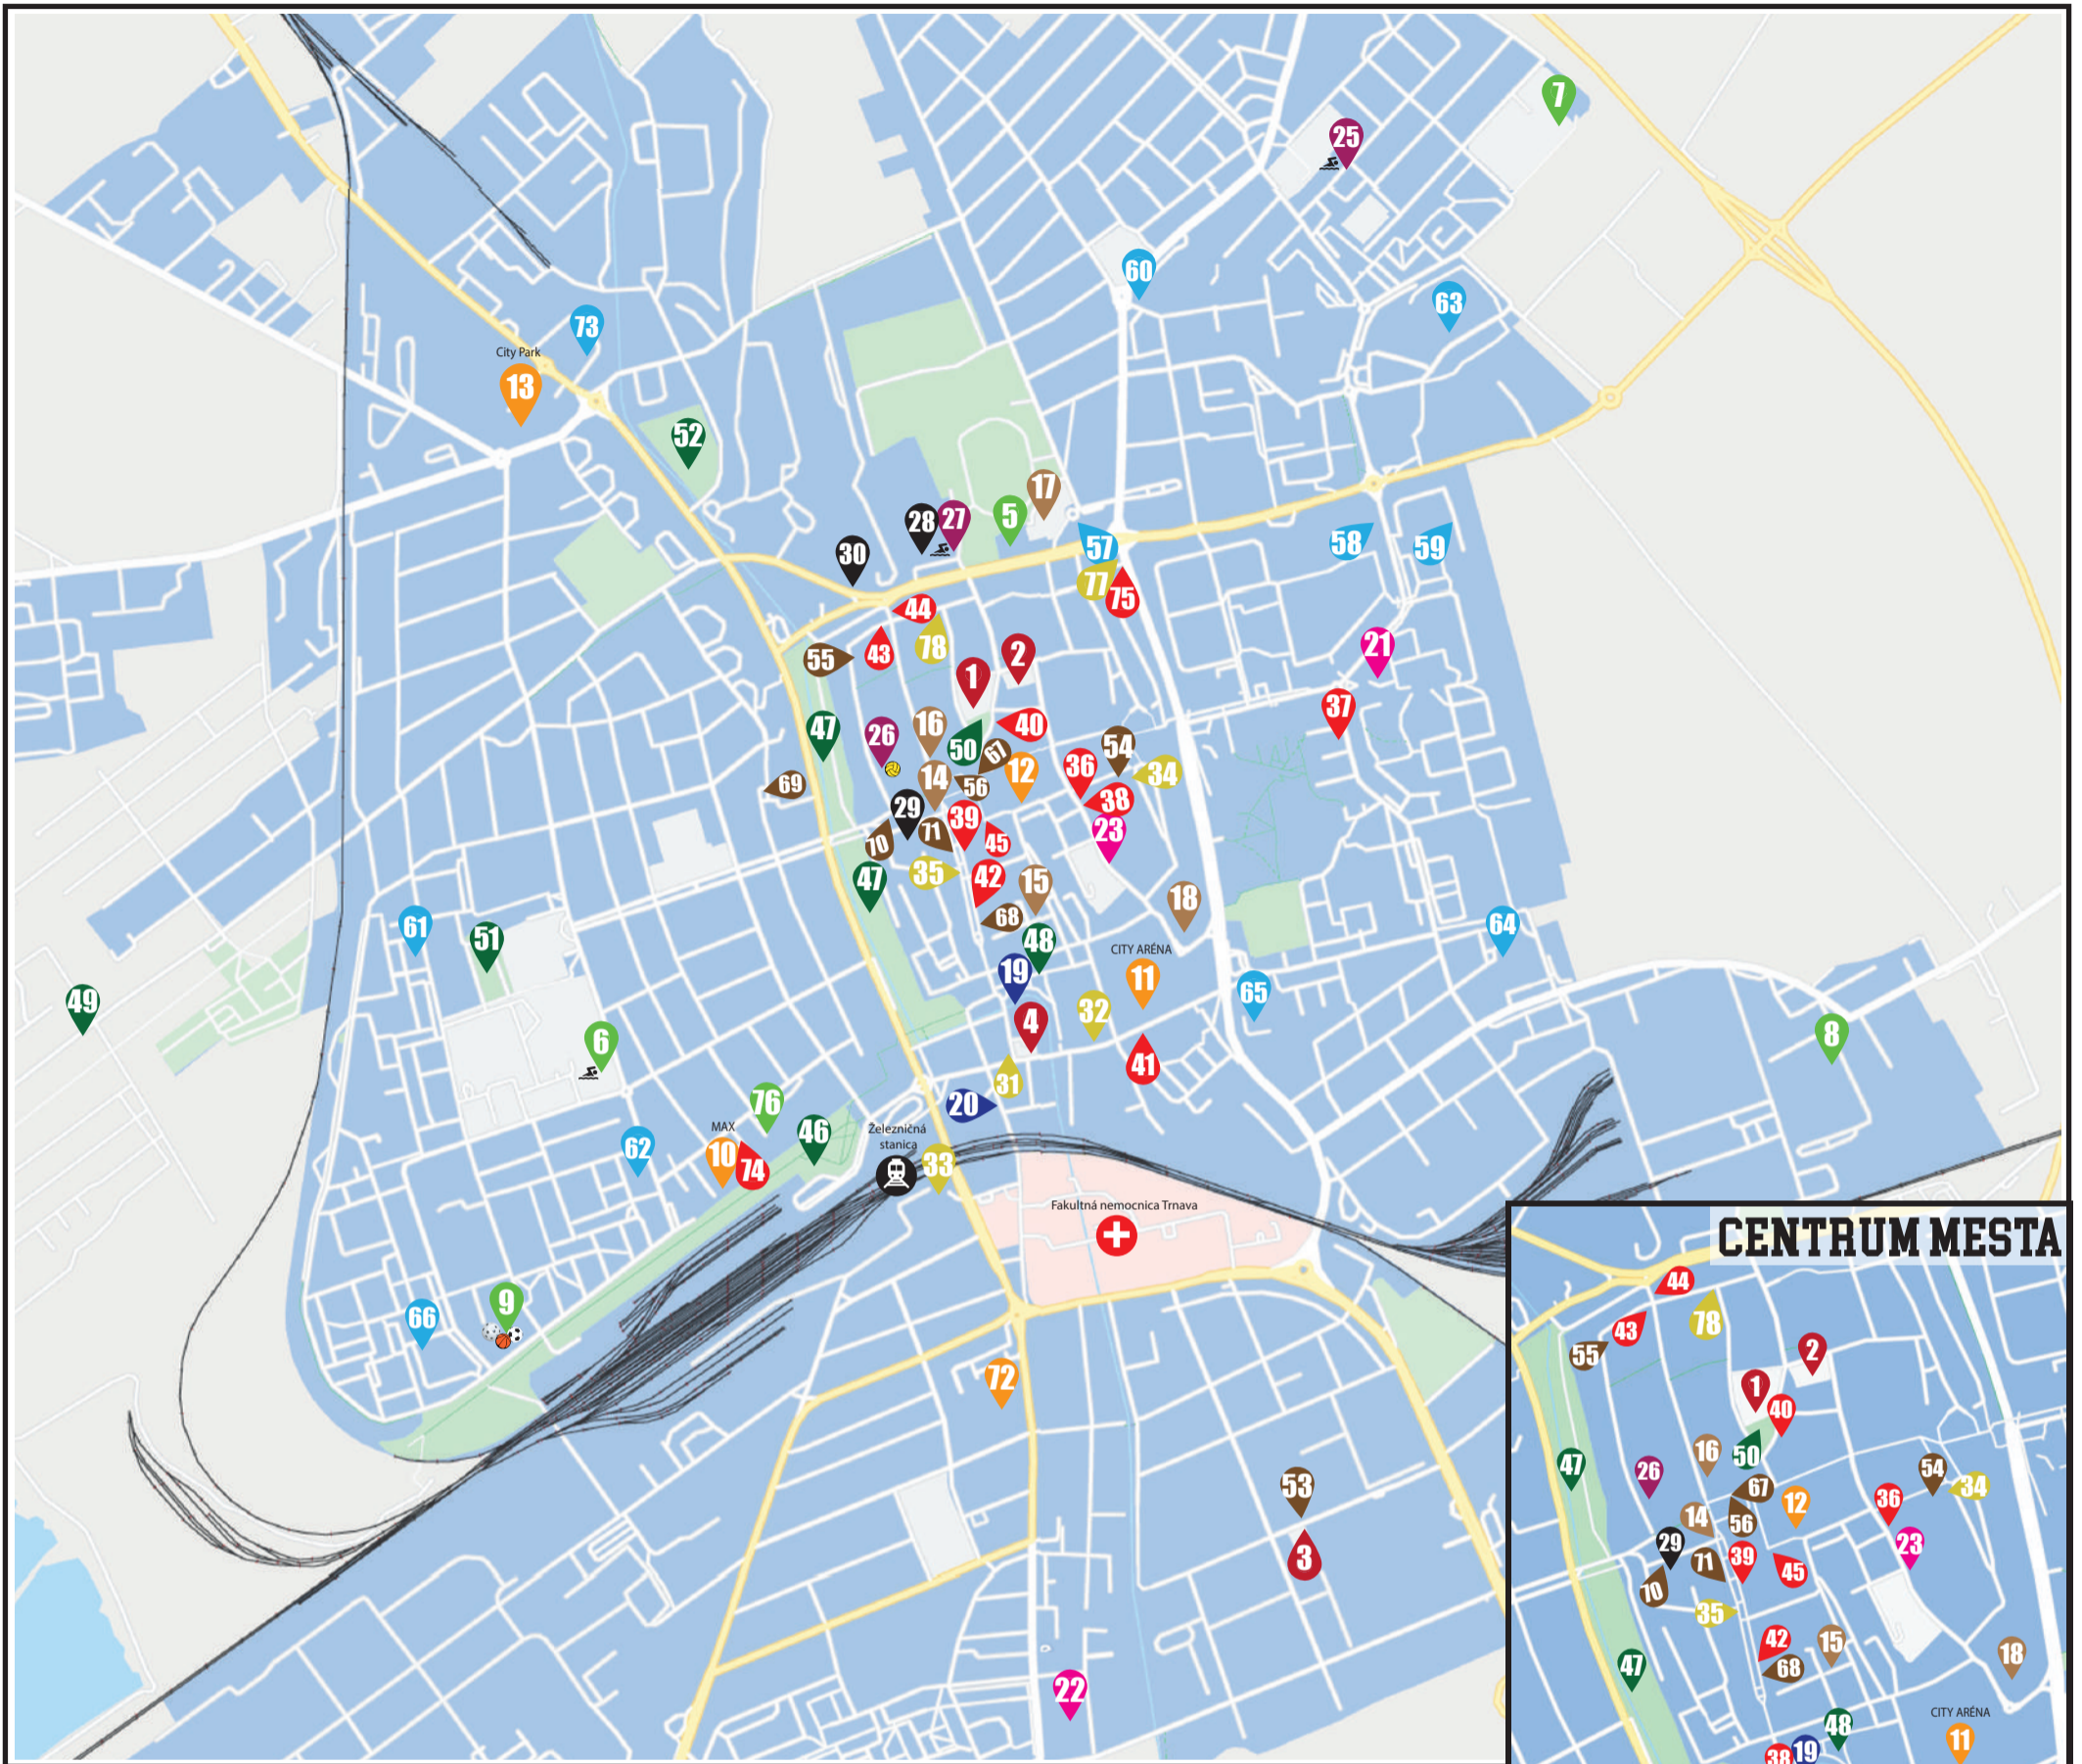

MOJE ŠTUDENTSKÉ MESTO TRNAVA

FAKULTY:

- 1 Filozofická fakulta
  Hornopotočná 23
- 2 Fakulta zdravotníctva a sociálnej práce
  Univerzitné námestie 1
- 3 Pedagogická fakulta
  Priemyselná 4
- 4 Právnická fakulta
  Kollárova 10

INTERNÁTY:

- 5 ŠD Petra Pázmaňa
  Rybničková 13A
- 6 ŠD M. Uhra
  J. Bottu 21
- 7 Ubytovacie zariadenie SOŠE Trnava
  Sibírska 1
- 8 Ubytovacie zariadenie SOŠPSV
  Zavarská 9
- 9 Domov mládeže SOŠOS
  Lomonosovová 6
- 76 Ubytovňa Nukleón
  Jána Bottu 5944/2

NÁKUPNÉ CENTRÁ:

- 10 OC MAX
  Ferka Urbánka 7556
- 11 City Arena
  Kollárova 20
- 12 OD Jednota
  Trojičné námestie 5915/9
- 13 City Park Trnava
  Trstínska cesta 675/3

KULTÚRA:

- 10 Cinemax Max
  Ferka Urbánka 7556
- 11 Cinemax Arena
  Kollárova 20
- 14 Divadlo Jána Palárika
  Trojičné námestie 2
- 15 Kino Hviezda
  Paulínska 1
- 16 Malý Berlín
  Štefánikova 94/4
- 18 Amfiteáter
  Halenárska 20

KNIŽNICE:

- 1 Univerzitná knižnica TU
  Hornopotočná 23
- 19 Knižnica Juraja Fándlyho
  Rázusova 261
- 20 Trnavský Antikvariát
  Andreja Zarnova 25

FITNES CENTRÁ

- 11 FIT UPI
  Kollárova 20
- 21 Royal Fitness
  Vladimíra Clementisa 49
- 22 365 Gym Trnava
  Zelenečská 7720
- 23 Spartakus Fight Gym
  Halenárska 415/10

ŠPORTOVÉ AKTIVITY:

- 5 Telocvičňa - kruhový cross tréning
  Rybničková 13A
- 6 Plaváreň MTF STU
  J. Bottu 21
- 9 Telocvičňa - futsal, basketbal a florbal
  Lomonosovova 6
- 25 Plaváreň ZÁTVOR
  Rovná 9
- 26 Mariánska sála - telocvičňa - volejbal
  Františkánska 348
- 27 Aquapark Trnava
  Rybničková 581/16

KLUBY:

- 28 Relax
  Rybničková 16
- 29 APE
  Radlinského 47
- 30 TEN KLUB
  Srobarova 670

REŠTAURÁCIE:

- 11 Spaghetti Leviathan
  Kollárova 20
- 31 U právniku
  Rázusova 265/5
- 32 All in One Sports Pub
  Kollárova 551
- 33 PIZZA EXPRESS TRNAVA
  Dohnányho 2368
- 34 Forhaus
  Kapitulská 470/28
- 35 Pizza Kitty
  Zámočnícka 1
- 77 Elements Restaurant
  Hiboká 29
- 78 Reštaurácia Zhojnicko bašty
  Horné bašty 5189

BARY:

- 36 Čajka
  Halenárska 411
- 37 Cerveza
  Vladimíra Clementisa 7070
- 38 Spirit Bar
  Halenárska 412
- 39 Mirage
  Hlavná 8/15
- 40 Krušovice
  Hornopotočná 190
- 41 Irish Pub
  Kollárova 556/21
- 42 LOKAL PUB
  Hlavná 14/29
- 43 Amnesia
  Štefánikova 26
- 44 Zelený kríček
  Štefánikova 114
- 45 Quest
  Hlavná 13
- 74 Lokálka
  Ferka Urbánka 7555
- 75 Tower - bar & lounge
  Michalská 342/5

ZELEŇ:

- 46 Park Janka Kráľa
  Staničný park
- 47 Bernolákov sad
  Promenáda
- 48 Ružový park
- 49 Kamenný mlyn
  Lesík ku Kamennému mlynu
- 50 Univerzitný parčík
- 51 Bývalá botanická záhrada
- 52 Park pri Kalvárii

KAVIARNE:

- 53 Kafičko Trnava
  Priemyselná 7502
- 54 Synagoga café
  Haulíkova 405/3
- 55 Leharo
  Františkánska 18
- 56 PASTIS Trnava
  Trojičné námestie 6
- 67 Thalmelner Trnava
  Trojičné námestie 4
- 68 Dámske kafe
  Hlavná 45
- 69 Rotunda Spiegelsaal
  Kalinčiakova 3369/14
- 70 Bábovka café & bakery
  Divadelná 6
- 71 Cafe Verdon
  Hlavná 34

POTRAVINY: